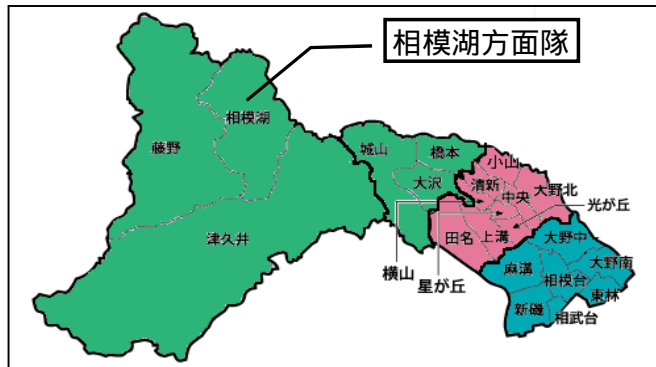

相模原市消防団各部受持区域

相模湖方面隊

1分団	よせ 与瀬 (ポ・小)
2分団	おばら 小原 (ポ)
3分団	ちぎら 千木良 (ポ・小)
4分団	うちごう 内郷 (ポ・小)