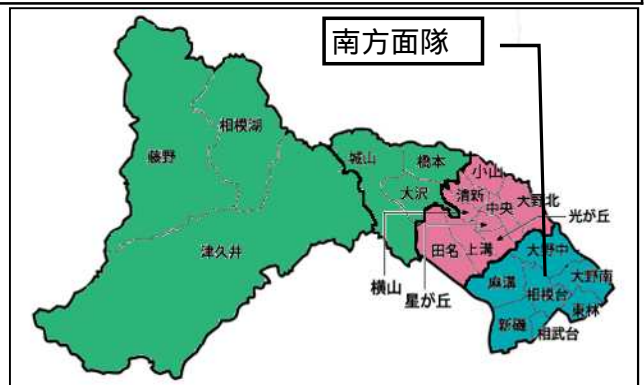

# 相模原市消防団各部受持区域

## 中央方面隊

	1部	2部	3部	4部	5部	6部	7部	8部	9部
第1分団	かみみぞ 上溝 (ポ)	くぼ 久保 (小)	よつや 四ツ谷 (小)	いしばし 石橋 (小)	たじり 田尻 (小)	ばんだ 番田 (小)	まるさき・にしふき 丸崎・虹吹 (小)		
第2分団	たなちゅうおう 田名中央 (ポ)	たき・すいごうたな 滝・水郷田名 (小)	みなばら・もうち 陽原・望地 (小)	しおだ 塩田 (小)	しんじゆく 新宿 (小)	くずわ 葛輪 (小)	しみず 清水 (小)		
第3分団	ふちのべ 淵野辺 (ポ)	たけのうち 嶽の内 (小)	なかぶち 中淵 (小)	さんのう 山王 (小)	かみやべ 上矢部 (小)				
第4分団	やべ 矢部 (小)	みやしも 宮下 (小)	せいしん 清新 (小)	ほしがおか 星が丘 (小)	ひかりがおか 光が丘 (小)				

## 南方面隊

	1部	2部	3部	4部	5部	6部	7部	8部	9部
第1分団	しもぞみなみ 下溝南 (小)	たいま 当麻 (小)	しもぞきた 下溝北 (ポ)	はらたいま 原当麻 (小)					
第2分団	しんど 新戸 (ポ)	しもいそべ 下磯部 (小)	かみいそべ 上磯部 (小)	かさか 勝坂 (小)	そうぶだいまえ 相武台前 (ポ)				
第3分団	さがみおおの 相模大野 (小)	ひがしりんかん 東林間 (小)	おおぬま 大沼 (小)	なかわだ 中和田 (小)	やぐち 谷口 (ポ)	うのもり 鷓野森 (小)	こぶち 古淵 (小)	おおのだい 大野台 (小)	
第4分団	みなみだい 南台 (ポ)	さがみだい 相模台 (小)	あさみぞだい 麻溝台 (小)						