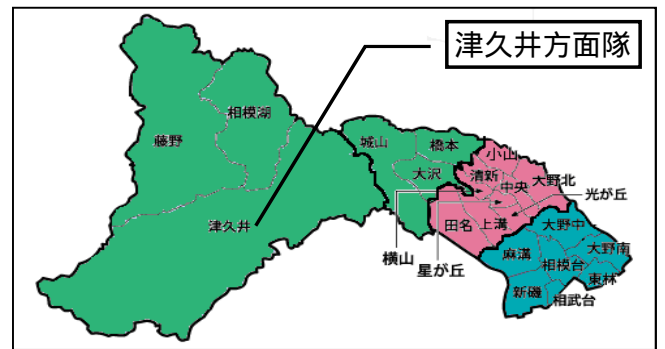

津久井方面隊

	1部	2部	3部	4部
第1分団	みい 三井 (小)	おおい 太井 (ポ)		
第2分団	なかの 中野 (ポ・小)	またの 又野 (小)	なで 名手 (小)	
第3分団	みかげ 三ヶ木 (ポ)	あおやま 青山 (小)	あびこ 鮎子 (小)	
第4分団	ねごや 根小屋 (ポ)	ねごやなかの 根小屋中野 (小)	いのう 稲生 (小)	
第5分団	にろおね 葦尾根 (小)	いしかざわ 石ヶ沢 (小)	ながたけ 長竹 (小)	せき 関 (ポ)
第6分団	どうじょう 道場 (小)	みやのまえ 宮ノ前 (ポ)	わたど 渡戸 (小)	
第7分団	かじの 梶野 (小)	ひがしの 東野 (ポ)	にしのの 西野々 (小)	
第8分団	あらまる 荒丸 (小)	かみあおね 上青根 (ポ)	おんぐわ 音久和 (小)