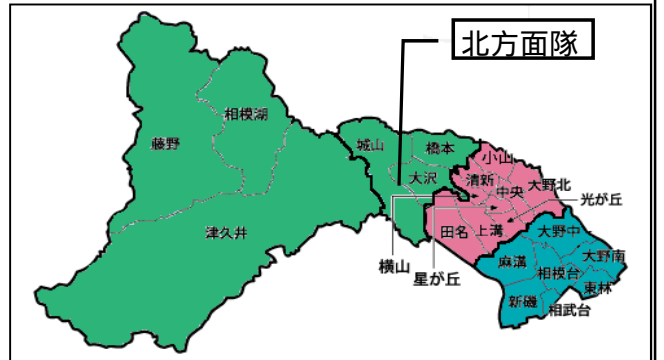

相模原市消防団各部受持区域

北方面隊

	1部	2部	3部	4部	5部	6部	7部	8部	9部
第1分団	あいはら 相原 (小)	にほんまつ 二本松 (小)	はしもと 橋本 (ポ)						
第2分団	かみおおしま 上大島 (小)	なかのごう 中の郷 (小)	ときわ 常盤 (小)	こしみず 古清水 (小)	かみくざわ 上九沢 (小)	しもくざわ 下九沢 (小)	つかば 塚場 (ポ)	みやしも 宮下 (小)	さくのくち 作の口 (小)
第3分団	まちや 町屋 (小)	こまつ 小松 (小)	じょうほく 城北 (小)						
第4分団	くぼさわ 久保沢 (小)	むかいはら 向原 (小)	はらじゆく 原宿 (小)						
第5分団	とはた 都畑 (小)	たにがはら 谷ヶ原 (小)	なかざわ 中沢 (小)	わかばだい 若葉台 (小)					
第6分団	おくら・ はやまじま 小倉・ 葉山島 (小2台)