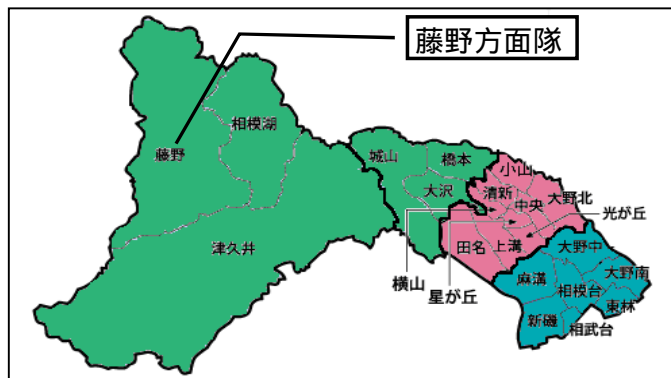

藤野方面隊

	1部	2部	3部	4部
吉野分団	かみじゅく 上宿 (小)	ならもと 奈良本 (小)		
小淵分団	ふじの 藤野 (ポ)	しもおぶち・ かみおぶち 下小淵・ 上小淵 (小2台)		
沢井分団	おちあい 落合 (小)			
日連分団	すぎ 杉 (小)	ひづれ 日連 (小)		
名倉分団	とづらはら 葛原 (小)	なぐら 名倉 (小)		
牧野分団	なかお 中尾 (ポ)	すがい 菅井 (小)	しのばら 篠原 (小)	おおがね 大鐘 (小)
佐野川分団	わだ 和田 (小)	かみいわ 上岩 (ポ)