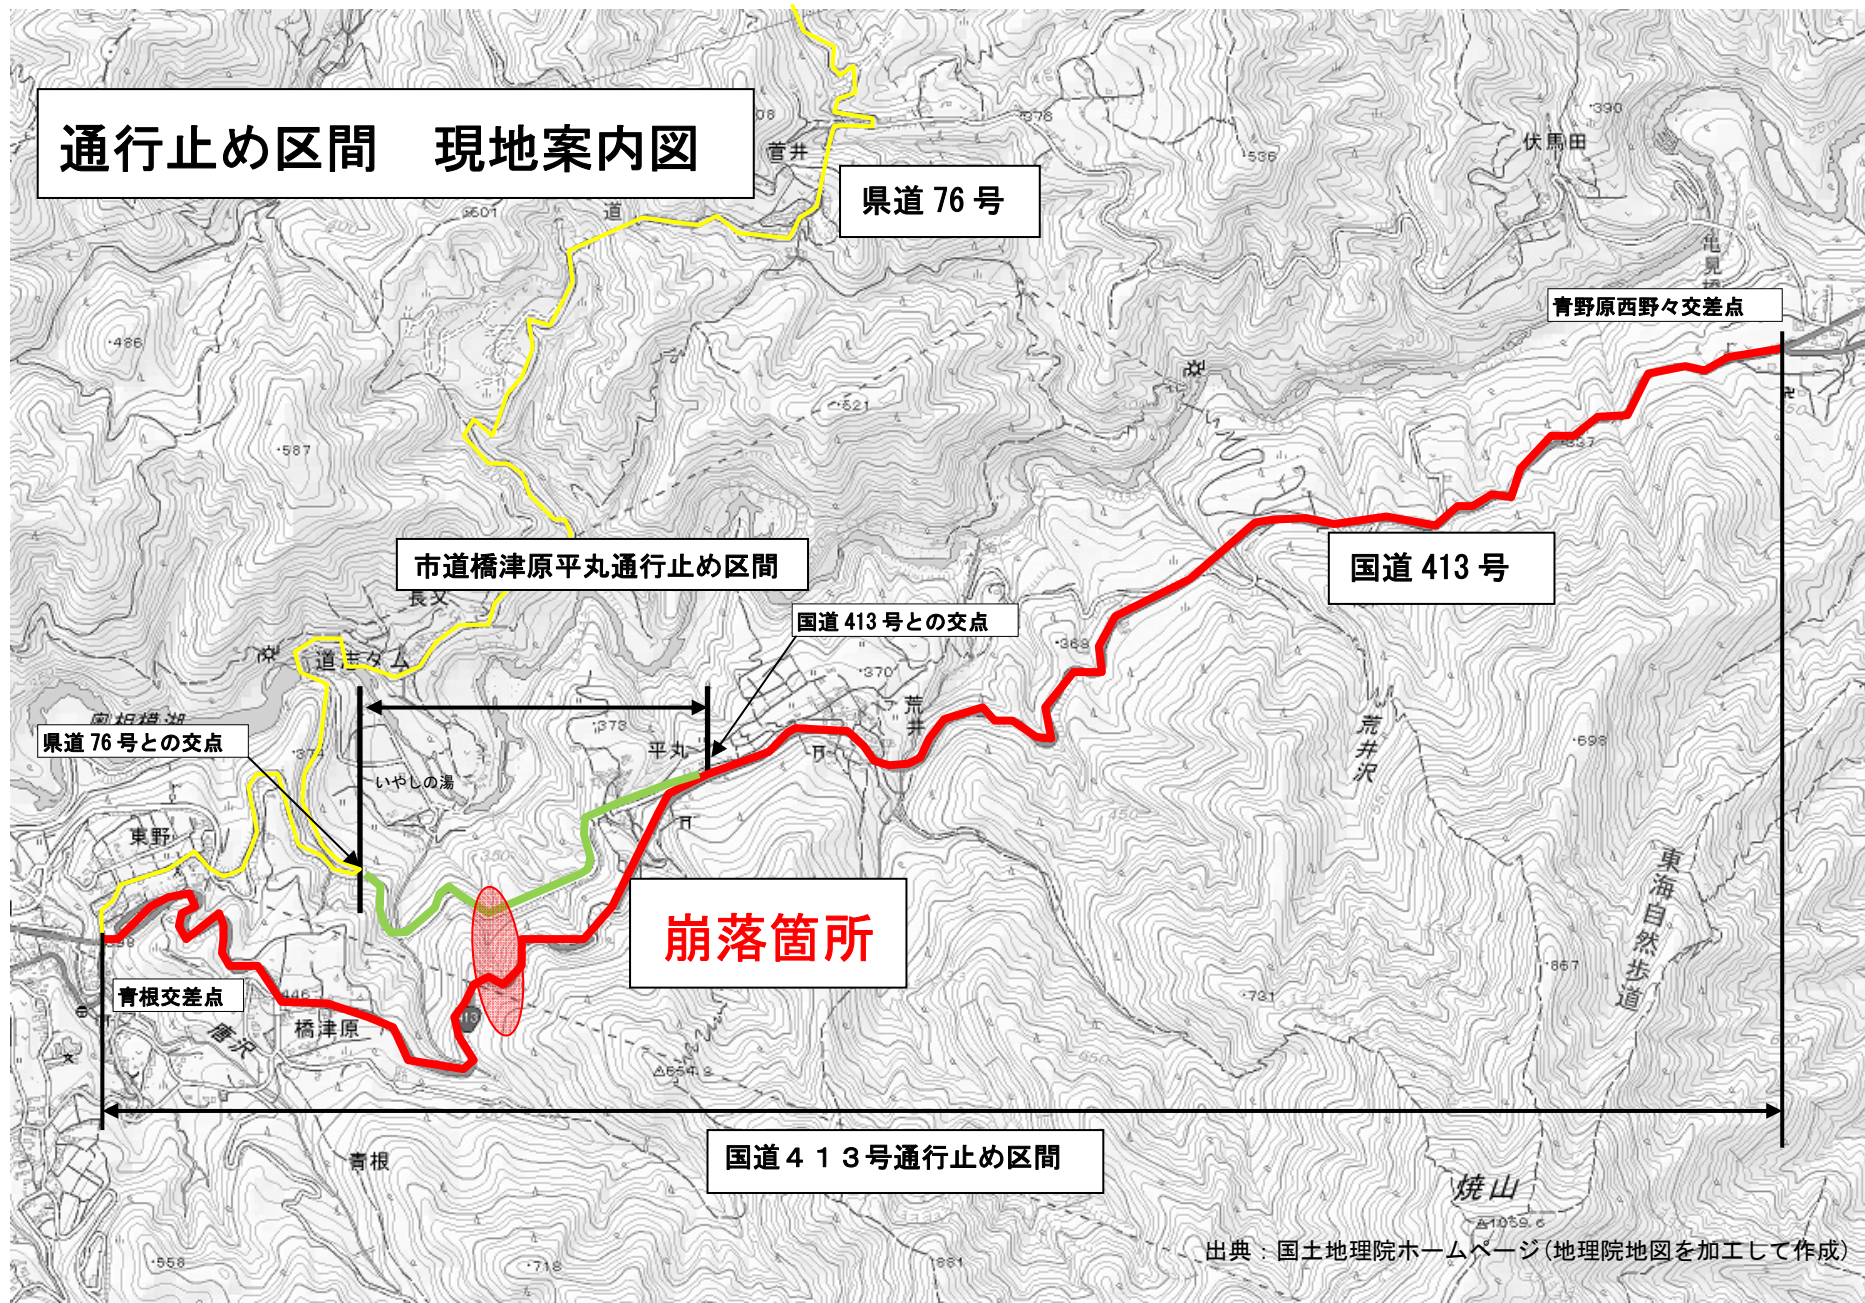

通行止め区間 現地案内図

国道 76号

青野原西野々交差点

市道橋津原平丸通行止め区間

国道 413号

国道 413号との交点

国道 76号との交点

崩落箇所

青根交差点

国道 413号通行止め区間

出典：国土地理院ホームページ(地理院地図を加工して作成)