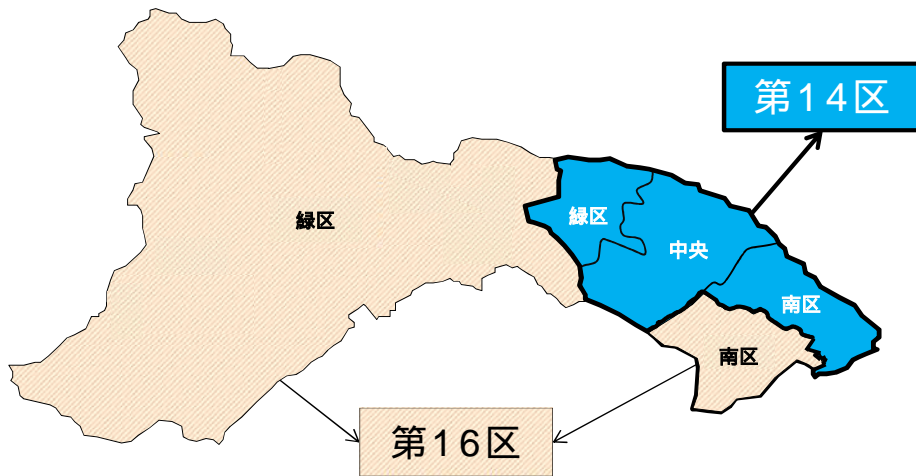

相模原市の衆議院小選挙区選出議員の選挙区

相模原市には、衆議院小選挙区神奈川県第14区と第16区があります。
第14区と第16区の区分けは、行政区(緑・中央・南)と異なります。
特に、緑区と南区には第14区と第16区が混在していますので、必ず次の表でご確認ください。
この選挙区は、次回執行の衆議院議員総選挙から適用されます。

衆議院 神奈川県 第14区選挙区(字別)

緑区

相原、相原丁目、大島、大山町、上九沢、下九沢、田名、西橋本丁目、二本松丁目、橋本丁目、橋本台丁目、東橋本丁目、元橋本町

中央区

相生丁目、青葉丁目、大野台丁目、小山、小山丁目、鹿沼台丁目、上溝、上溝丁目、上矢部、上矢部丁目、共和丁目、向陽町、小町通丁目、相模原丁目、下九沢、水郷田名丁目、すすきの町、清新丁目、高根丁目、田名、田名塩田丁目、中央丁目、千代田丁目、並木丁目、東淵野辺丁目、光が丘丁目、氷川町、富士見丁目、淵野辺丁目、淵野辺本町丁目、星が丘丁目、松が丘丁目、緑が丘丁目、南橋本丁目、宮下丁目、宮下本町丁目、弥栄丁目、矢部丁目、矢部新町、矢部新田、陽光台丁目、横山丁目、横山台丁目、由野台丁目

南区

旭町、鶴野森丁目、大野台丁目、(注)上鶴間丁目、上鶴間本町丁目、古淵丁目、栄町、相模大野丁目、相南1丁目1番から18番まで、相南2丁目1番から12番まで、相南2丁目17番、相南2丁目25番から28番まで、相南3丁目1番から26番まで、相南3丁目34番から47番まで、西大沼丁目、東大沼丁目、東林間丁目、文京丁目、御園1丁目から3丁目まで、豊町、若松丁目

(注)上鶴間4811番地は第16区

衆議院 神奈川県 第16区選挙区(字別)

他市では、厚木市、伊勢原市、座間市の一部、愛甲郡