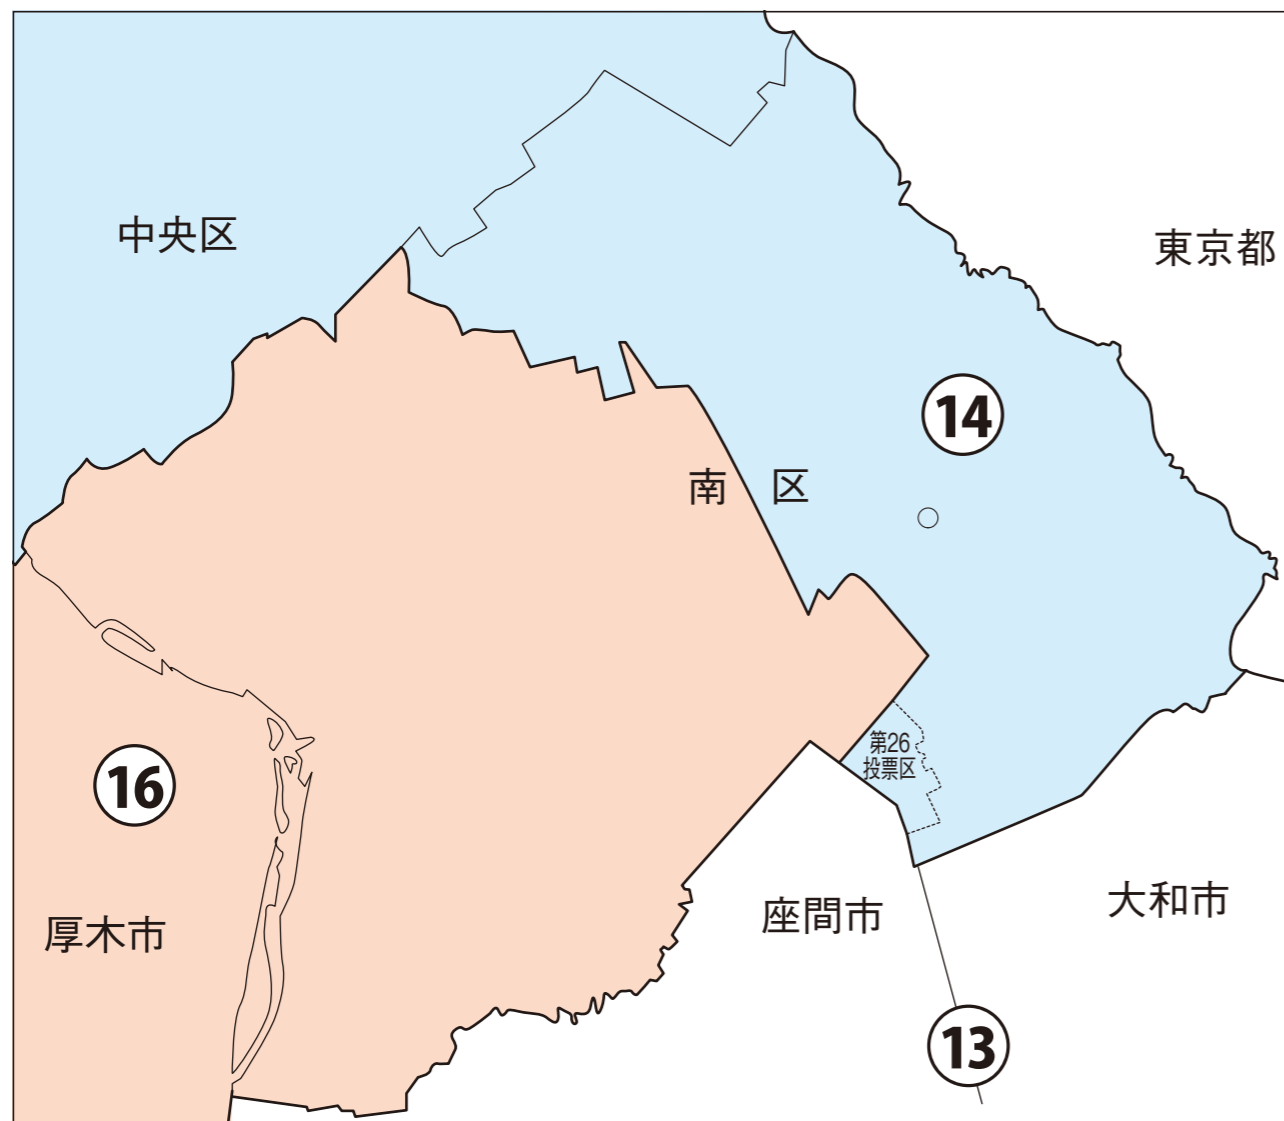

神奈川県

相模原市南区

衆議院議員選挙の小選挙区が改定されました。
次の衆議院議員総選挙からは、新しい選挙区で選挙が行われます。

[改定前]

○:区役所
丸数字は選挙区番号

[改定後]

○:区役所
丸数字は選挙区番号

お問い合わせは

- 総務省選挙部
- 都道府県選挙管理委員会
- 市区町村選挙管理委員会

相模原市南区

第14区の区域

旭町、鵜野森1丁目、鵜野森2丁目、鵜野森3丁目、大野台1丁目、大野台2丁目、大野台3丁目、大野台4丁目、大野台5丁目、大野台6丁目、大野台7丁目、大野台8丁目、上鶴間1丁目、上鶴間2丁目、上鶴間3丁目、上鶴間4丁目、上鶴間5丁目、上鶴間6丁目、上鶴間7丁目、上鶴間8丁目、上鶴間本町1丁目、上鶴間本町2丁目、上鶴間本町3丁目、上鶴間本町4丁目、上鶴間本町5丁目、上鶴間本町6丁目、上鶴間本町7丁目、上鶴間本町8丁目、上鶴間本町9丁目、古淵1丁目、古淵2丁目、古淵3丁目、古淵4丁目、古淵5丁目、古淵6丁目、栄町、相模大野1丁目、相模大野2丁目、相模大野3丁目、相模大野4丁目、相模大野5丁目、相模大野6丁目、相模大野7丁目、相模大野8丁目、相模大野9丁目、相南1丁目(1番から18番まで)、相南2丁目(1番から12番まで、17番及び25番から28番まで)、相南3丁目(1番から26番まで及び34番から47番まで)、西大沼1丁目、西大沼2丁目、西大沼3丁目、西大沼4丁目、西大沼5丁目、東大沼1丁目、東大沼2丁目、東大沼3丁目、東大沼4丁目、東林間1丁目、東林間2丁目、東林間3丁目、東林間4丁目、東林間5丁目、東林間6丁目、東林間7丁目、東林間8丁目、文京1丁目、文京2丁目、御園1丁目、御園2丁目、御園3丁目、豊町、若松1丁目、若松2丁目、若松3丁目、若松4丁目、若松5丁目、若松6丁目

第16区の区域

麻溝台、麻溝台1丁目、麻溝台2丁目、麻溝台3丁目、麻溝台4丁目、麻溝台5丁目、麻溝台6丁目、麻溝台7丁目、麻溝台8丁目、新磯野、新磯野1丁目、新磯野2丁目、新磯野3丁目、新磯野4丁目、新磯野5丁目、磯部、上鶴間、北里1丁目、北里2丁目、相模台1丁目、相模台2丁目、相模台3丁目、相模台4丁目、相模台5丁目、相模台6丁目、相模台7丁目、相模台団地、桜台、下溝、新戸、相南1丁目(19番から24番まで)、相南2丁目(13番から16番まで及び18番から24番まで)、相南3丁目(27番から33番まで)、相南4丁目、相武台1丁目、相武台2丁目、相武台3丁目、相武台団地1丁目、相武台団地2丁目、当麻、双葉1丁目、双葉2丁目、松が枝町、御園4丁目、御園5丁目、南台1丁目、南台2丁目、南台3丁目、南台4丁目、南台5丁目、南台6丁目