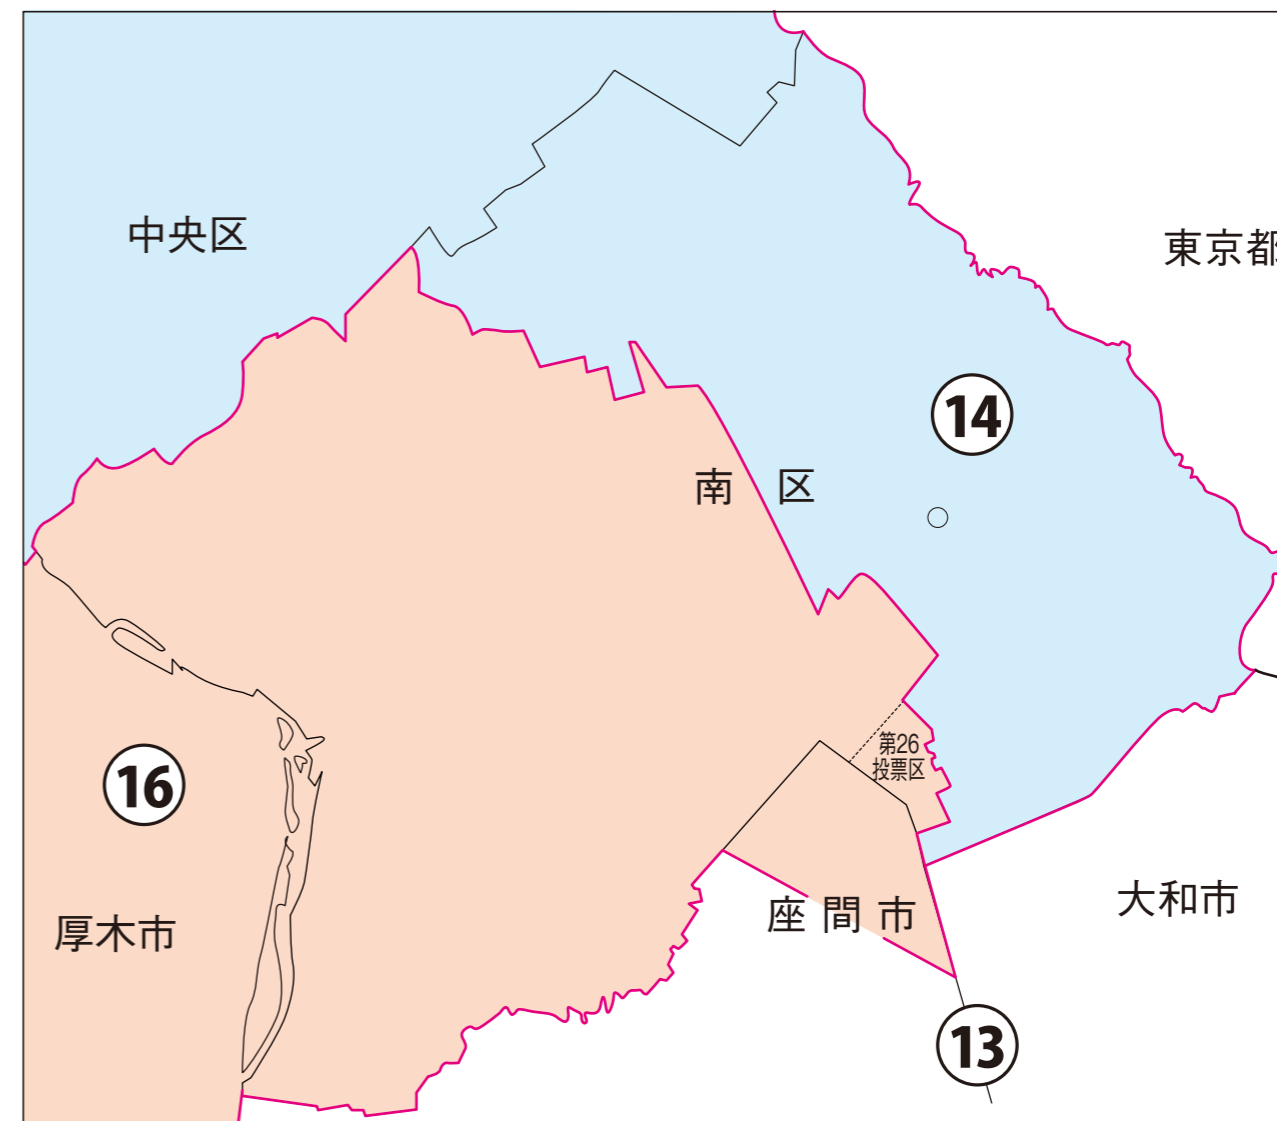

神奈川県

相模原市南区

衆議院議員選挙の小選挙区が改定されました。
次の衆議院議員総選挙からは、新しい選挙区で選挙が行われます。

[改定前]

○:区役所
丸数字は選挙区番号

[改定後]

○:区役所
丸数字は選挙区番号

お問い合わせは

- 総務省選挙部
- 都道府県選挙管理委員会
- 市区町村選挙管理委員会

相模原市南区

第14区の区域

旭町、鵜野森1丁目、鵜野森2丁目、鵜野森3丁目、大野台1丁目、大野台2丁目、大野台3丁目、大野台4丁目、大野台5丁目、大野台6丁目、大野台7丁目、大野台8丁目、上鶴間1丁目、上鶴間2丁目、上鶴間3丁目、上鶴間4丁目、上鶴間5丁目、上鶴間6丁目、上鶴間7丁目、上鶴間8丁目、上鶴間本町1丁目、上鶴間本町2丁目、上鶴間本町3丁目、上鶴間本町4丁目、上鶴間本町5丁目、上鶴間本町6丁目、上鶴間本町7丁目、上鶴間本町8丁目、上鶴間本町9丁目、古淵1丁目、古淵2丁目、古淵3丁目、古淵4丁目、古淵5丁目、古淵6丁目、栄町、相模大野1丁目、相模大野2丁目、相模大野3丁目、相模大野4丁目、相模大野5丁目、相模大野6丁目、相模大野7丁目、相模大野8丁目、相模大野9丁目、相南1丁目(1番から18番まで)、相南2丁目(1番から12番まで、17番及び25番から28番まで)、相南3丁目(1番から26番まで及び34番から47番まで)、西大沼1丁目、西大沼2丁目、西大沼3丁目、西大沼4丁目、西大沼5丁目、東大沼1丁目、東大沼2丁目、東大沼3丁目、東大沼4丁目、東林間1丁目、東林間2丁目、東林間3丁目、東林間4丁目、東林間5丁目、東林間6丁目、東林間7丁目、東林間8丁目、文京1丁目、文京2丁目、御園1丁目、御園2丁目、御園3丁目、豊町、若松1丁目、若松2丁目、若松3丁目、若松4丁目、若松5丁目、若松6丁目

第16区の区域

麻溝台、麻溝台1丁目、麻溝台2丁目、麻溝台3丁目、麻溝台4丁目、麻溝台5丁目、麻溝台6丁目、麻溝台7丁目、麻溝台8丁目、新磯野、新磯野1丁目、新磯野2丁目、新磯野3丁目、新磯野4丁目、新磯野5丁目、磯部、上鶴間、北里1丁目、北里2丁目、相模台1丁目、相模台2丁目、相模台3丁目、相模台4丁目、相模台5丁目、相模台6丁目、相模台7丁目、相模台団地、桜台、下溝、新戸、相南1丁目(19番から24番まで)、相南2丁目(13番から16番まで及び18番から24番まで)、相南3丁目(27番から33番まで)、相南4丁目、相武台1丁目、相武台2丁目、相武台3丁目、相武台団地1丁目、相武台団地2丁目、当麻、双葉1丁目、双葉2丁目、松が枝町、御園4丁目、御園5丁目、南台1丁目、南台2丁目、南台3丁目、南台4丁目、南台5丁目、南台6丁目