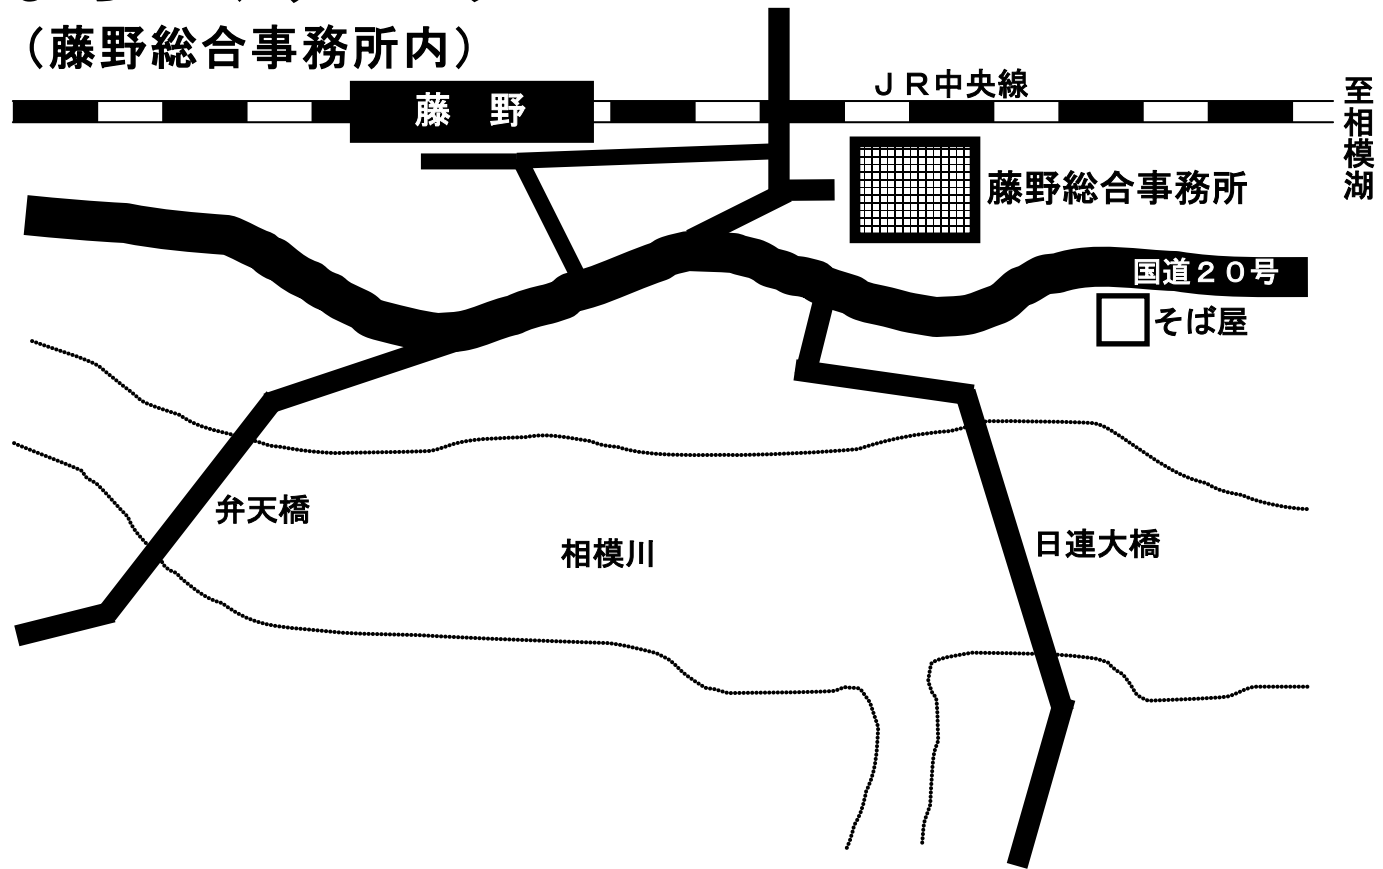

## まちづくりセンター

(藤野総合事務所内)

至上野原

至相模湖

JR中央線

藤野総合事務所

国道20号

そば屋

弁天橋

相模川

日連大橋