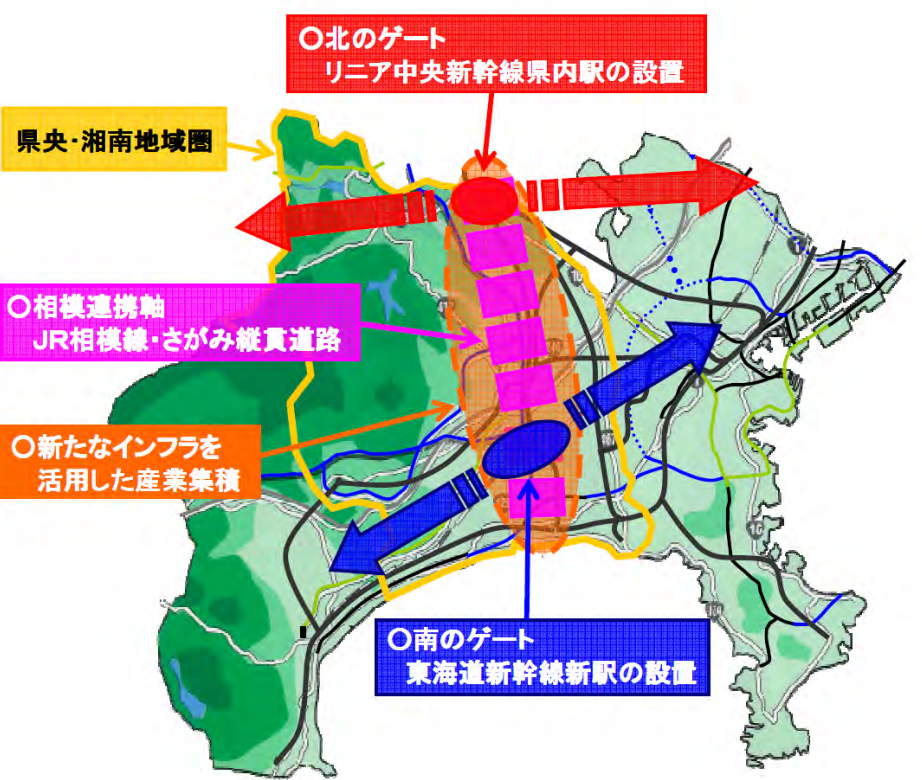

県央・湘南地域圏の交通ネットワークと産業集積

- JR東海が環境影響評価方法書にて示した対象事業実施区域
- 鉄道網
- 道路網
- - - 計画路線・構想路線
- ● 鉄道駅