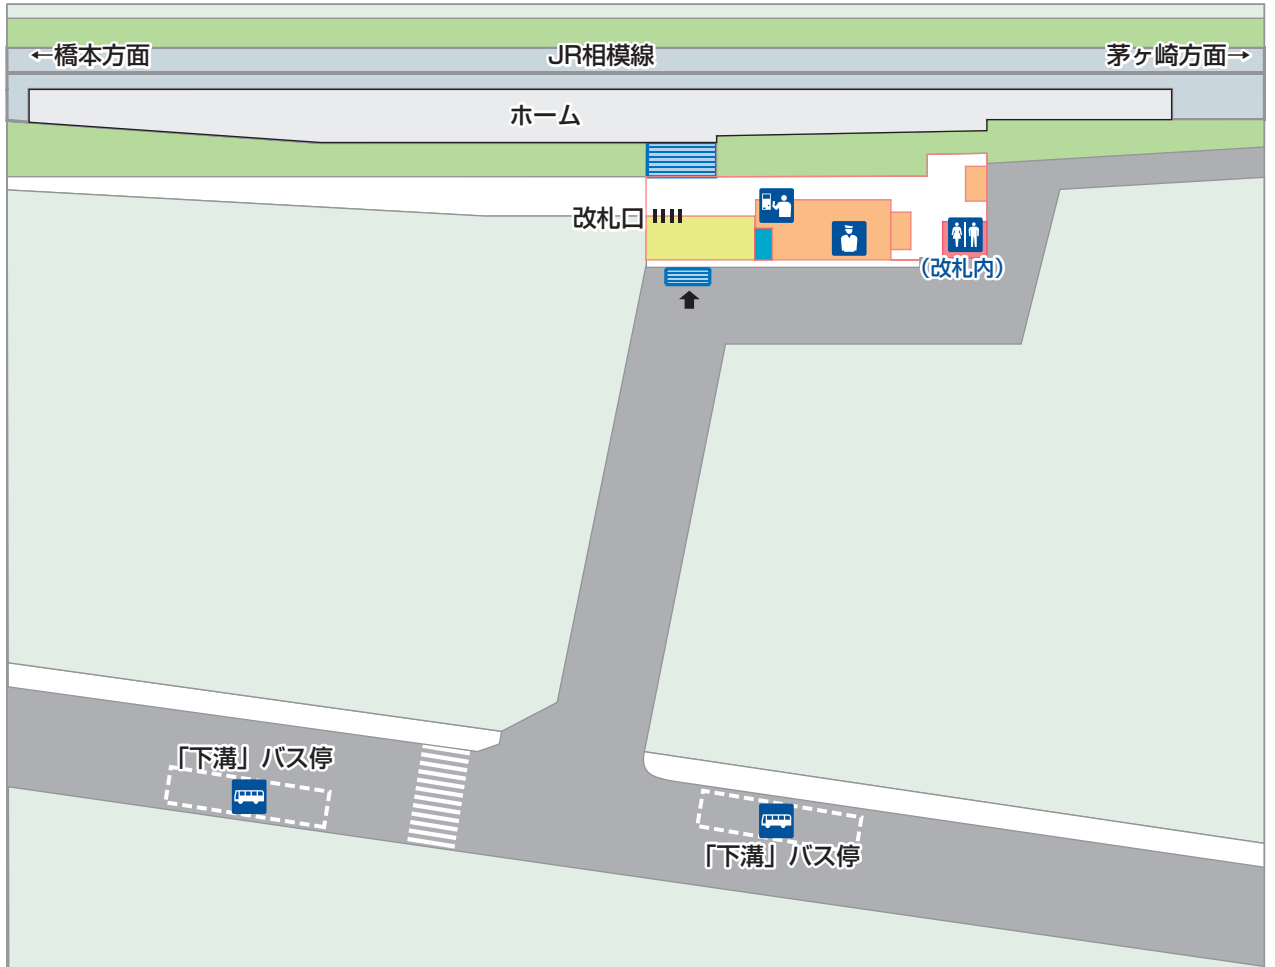

# 【下溝駅】

S H I M O M I Z O S T A T I O N

# 【相武台下駅】

S O B U D A I S H I T A S T A T I O N