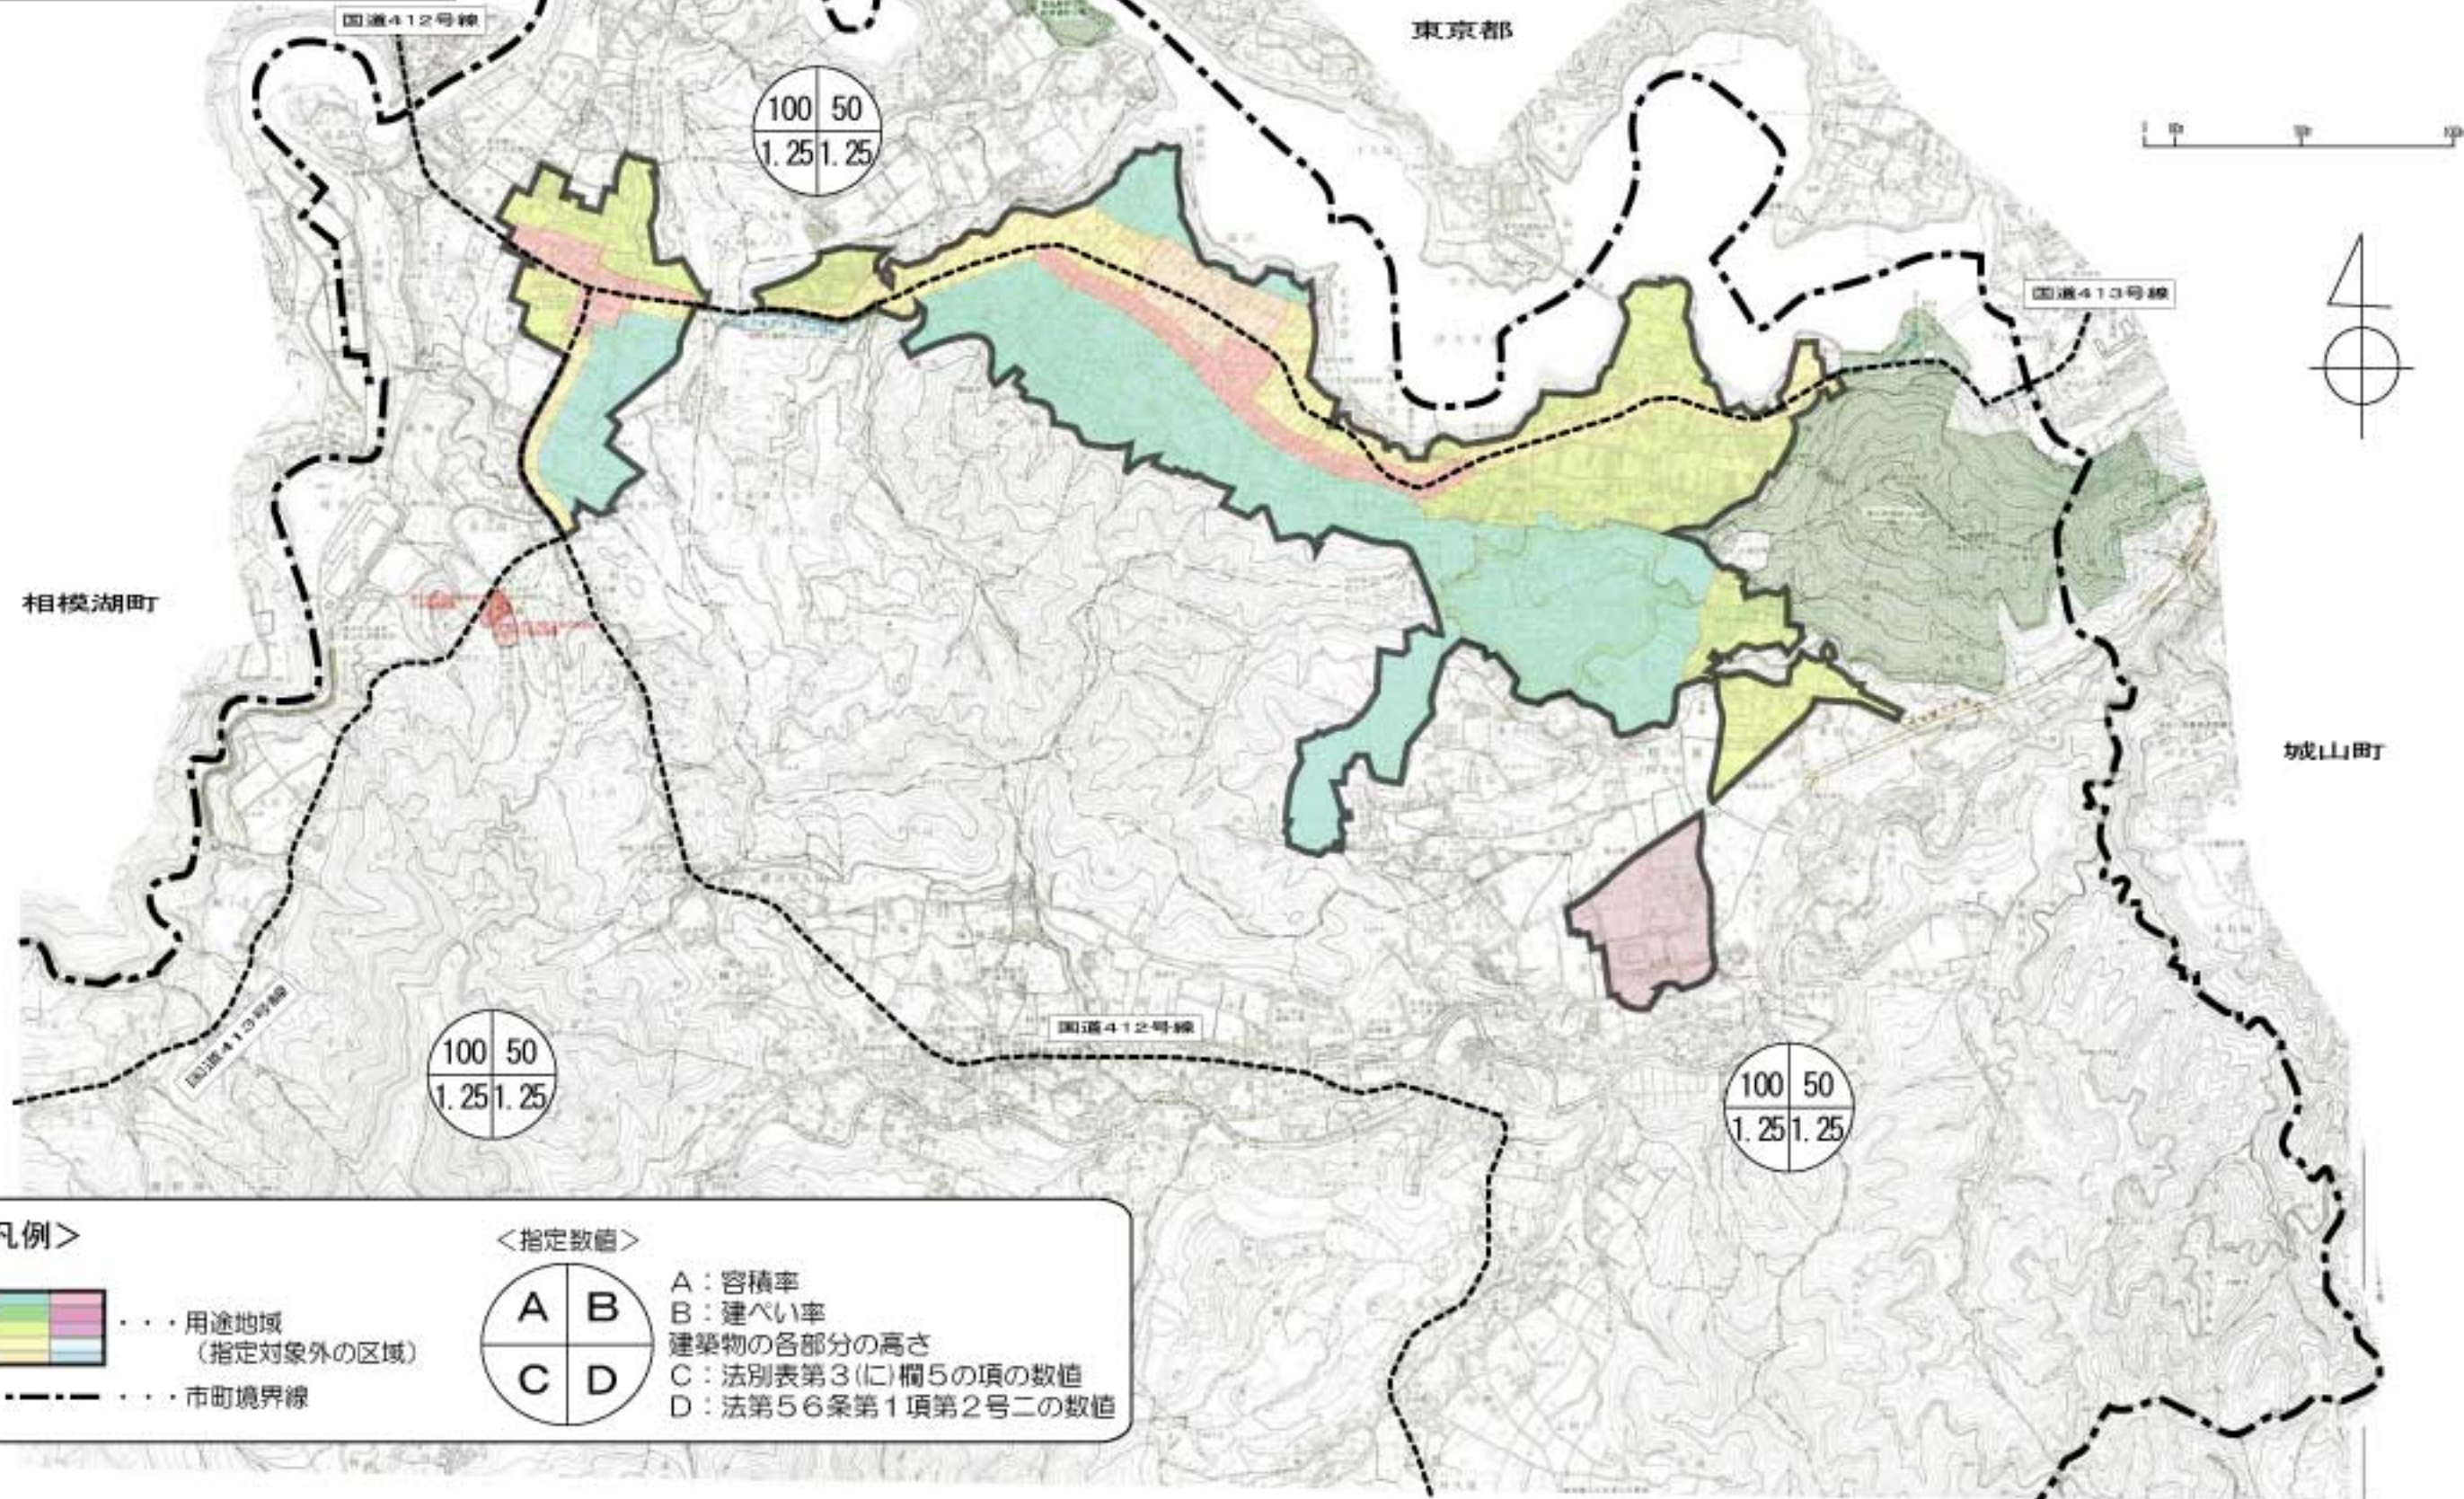

津久井町

津久井町

都市計画区域内の用途地域の指定のない区域における建築基準法による、容積率、建ぺい率並びに建築物の各部分の高さを定める区域及び数値の指定概要図

<凡例>

- 用途地域 (指定対象外の区域)
- 市町境界線

<指定数値>

A	B
C	D

- A: 容積率
- B: 建ぺい率
- C: 建築物の各部分の高さ
- D: 法別表第3(に)欄5の項の数値
- D: 法第56条第1項第2号二の数値