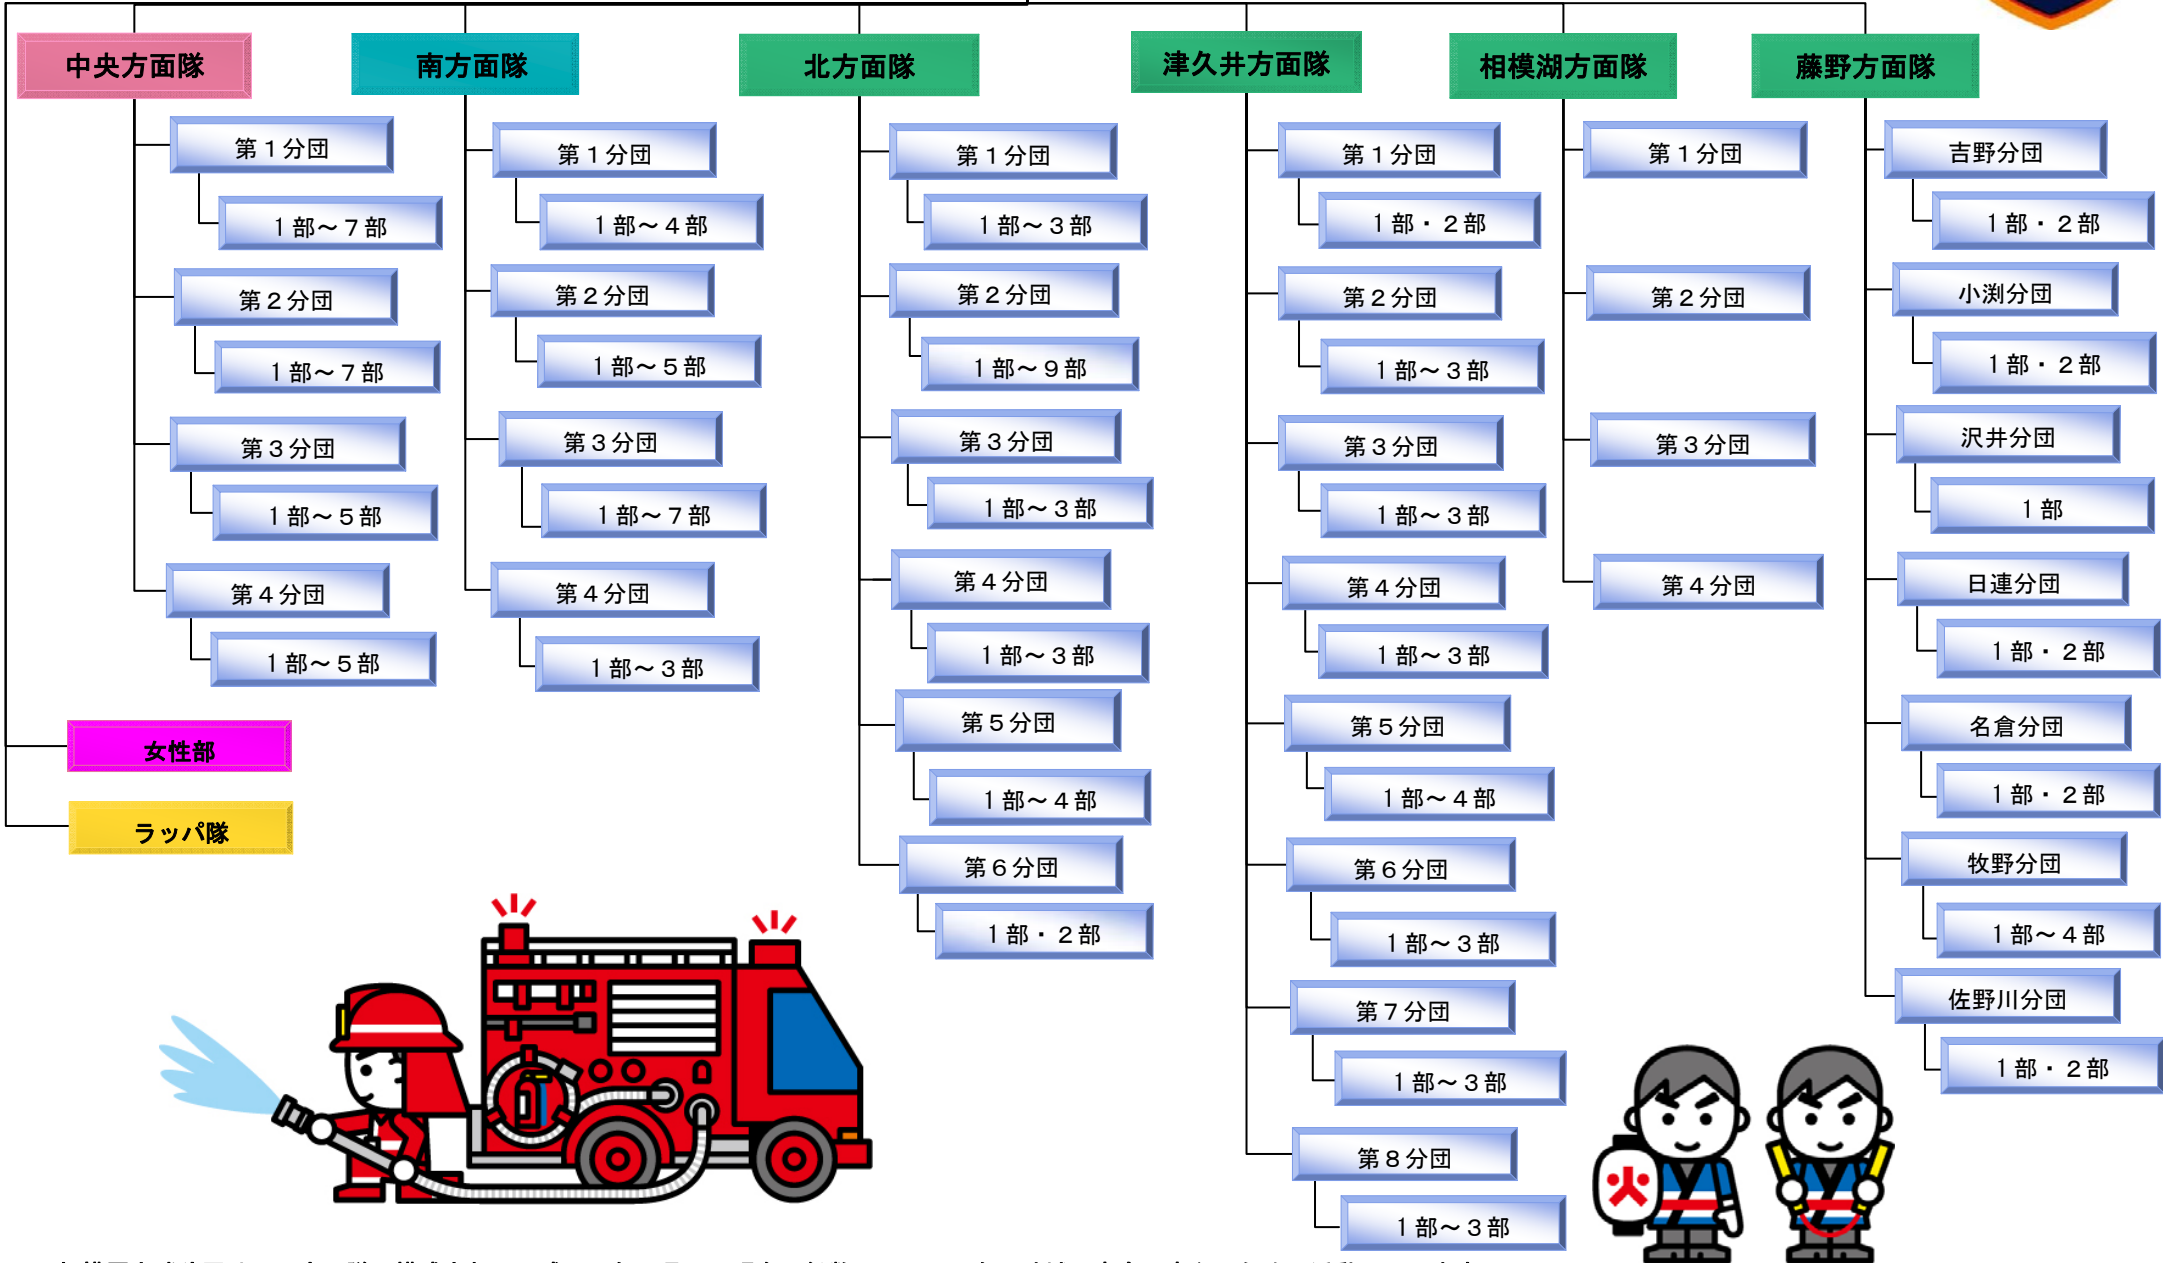

相模原市消防団組織図

相模原市長
相模原市消防団長

相模原市消防団は、6方面隊で構成され、平成24年4月1日現在、総数1、597名で地域の安全・安心のため、活動しています。