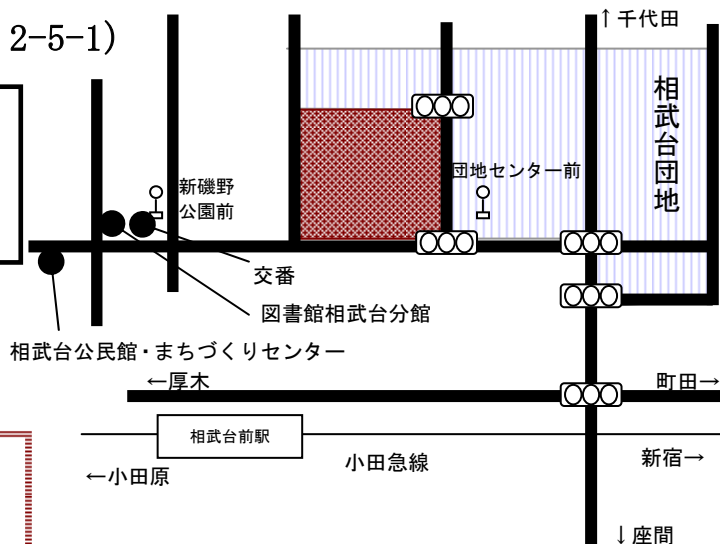

相武台小学校 (南区相武台団地 2-5-1)

<施設の概要>

- 生涯学習ルーム① (フローリング・64㎡)
- 生涯学習ルーム② (フローリング・64㎡)
- 生涯学習ルーム③ (カーペット・84㎡)

《交通のご案内》

1. 小田急線相武台前駅下車からバス
2. ・相武台団地行「団地センター前」下車、すぐ
   - ・グリーンパーク行「新磯野公園前」下車、徒歩3分

※利用団体登録のお問い合わせ
相武台公民館 ☎046-256-3700

光が丘小学校 (中央区光が丘 2-19-1)

<施設の概要>

- 生涯学習ルーム① (フローリング・84㎡)
- 生涯学習ルーム② (フローリング・66㎡)

《交通のご案内》

1. JR相模原駅からバス
2. ・北里大学経由相模大野駅行、小田急相模原駅行、相武台前駅行「光が丘小学校前」下車、すぐ

※利用団体登録のお問い合わせ
光が丘公民館 ☎042-756-1117