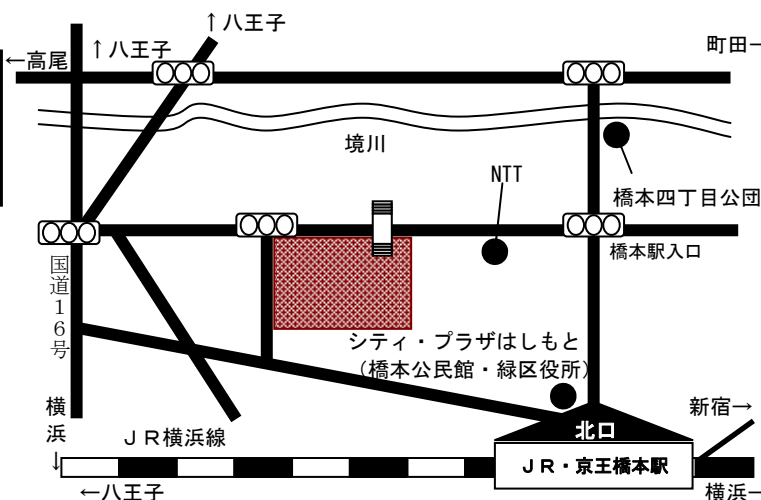

※利用団体登録のお問い合わせ
光が丘公民館 ☎042-756-1117

桜台小学校 (南区相模台 7-7-1)

<施設の概要>

- 生涯学習ルーム① (カーペット・66㎡)

《交通のご案内》

- 小田急線小田急相模原駅からバス
- ・麻溝車庫行、北里大学行、北里大学経由相模原駅行「桜台」下車、1分
 - ・国立相模原病院行「国立相模原病院」下車、徒歩10分

※利用団体登録のお問い合わせ
相模台公民館 ☎042-743-7871

生涯学習ルームは、みんなの施設です。
マナーを守って、お互いに気持ちよく利用しましょう。

旭小学校 (緑区橋本 6-15-27)

<施設の概要>

- 特別教室 音楽室 (フローリング・85㎡)
- 特別教室 図工室 (フローリング・64㎡)

《交通のご案内》

- JR横浜線・相模線、京王相模原線橋本駅から
- ・徒歩8分
- ・バス三ヶ木行、若葉台住宅行、片倉台行、城山行、東京家政学院行、法政大学行、南大沢駅行「旭小学校前」下車、すぐ

※利用団体登録のお問い合わせ
橋本公民館 ☎042-771-1051

大野北中学校 (中央区淵野辺 2-8-40)

<施設の概要>

- 生涯学習ルーム① (カーペット・66㎡)

《交通のご案内》

- JR横浜線淵野辺駅から
- ・徒歩8分

※利用団体登録のお問い合わせ
大野北公民館 ☎042-755-6601

大野南中学校 (南区文京 1-10-1)