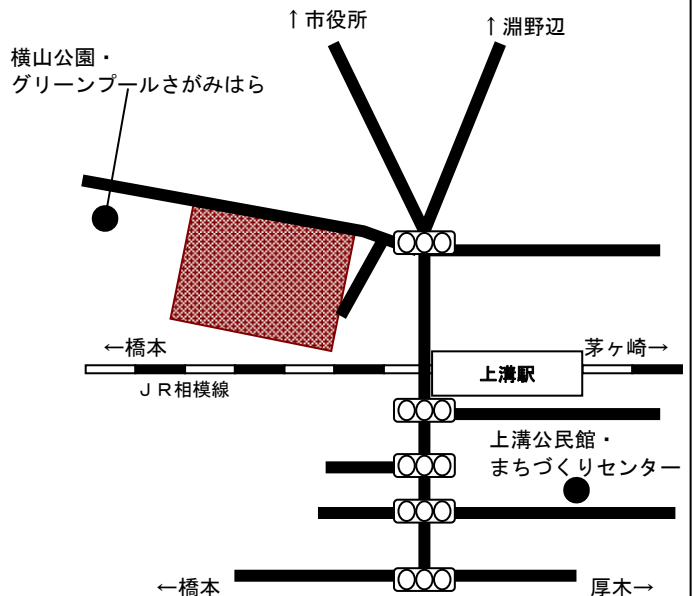

上溝中学校 (中央区横山 5-19-54)

<施設の概要>

特別教室 美術室 (フローリング・100㎡)
生涯学習ルーム (フローリング・66㎡)

《交通のご案内》

JR相模線上溝駅下車、徒歩5分

※利用団体登録のお問い合わせ
上溝公民館 ☎042-761-2288

生涯学習ルームの利用例

●音楽活動

合唱、管弦楽、吹奏楽、器楽、三味線など

●スポーツ・レクリエーション活動

体操、社交ダンス、日本舞踊など

●文化活動

書道、詩吟、絵画など