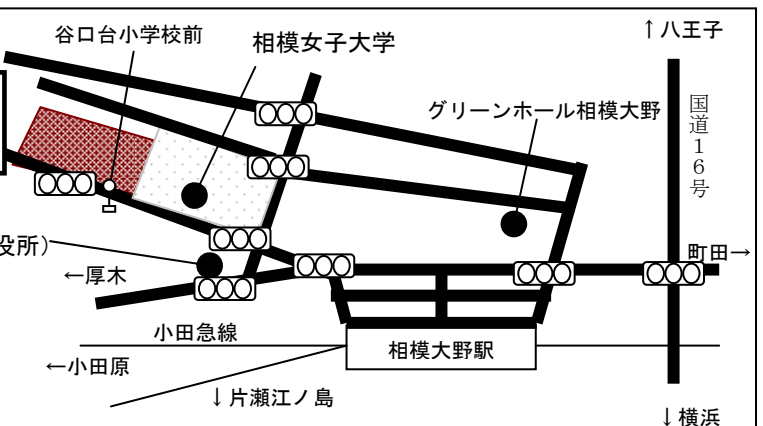

※「学校休業日」=土曜日、日曜・祝祭日、夏休み・冬休み・春休み期間

◆利用には事前に「さがみはらネットワークシステム」の公民館等利用団体登録が必要です。

◆利用申し込み（抽選）は、利用する前々月の16日から月末まで、公民館等に設置してある街頭端末機や携帯電話、インターネットで受け付けます。（前月の11日から20日までは先着順で空き施設の申し込みができます。）

谷口台小学校（南区文京 2-12-1）

<施設の概要>

生涯学習ルーム①（カーペット・64㎡）

《交通のご案内》

小田急線相模大野駅から
・徒歩13分
・バスみゆき台団地行、麻溝台經由北里大学病院行、女子美術大学行「谷口台小学校前」下車、すぐ

※利用団体登録のお問い合わせ
大野南公民館 ☎042-749-2121

相武台小学校 (南区相武台団地 2-5-1)

<施設の概要>

- 生涯学習ルーム① (フローリング・64㎡)
- 生涯学習ルーム② (フローリング・64㎡)
- 生涯学習ルーム③ (カーペット・84㎡)