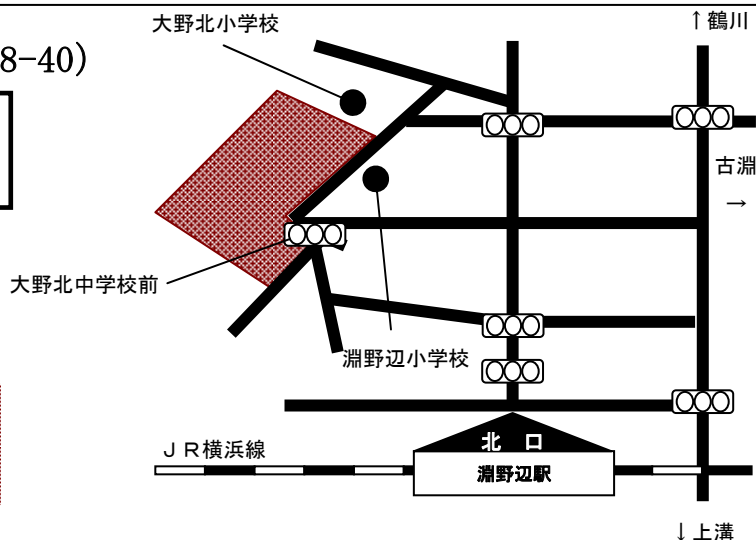

生涯学習ルームは、みんなの施設です。
マナーを守って、お互いに気持ちよく利用しましょう。

旭小学校 (緑区橋本 6-15-27)

<施設の概要>

- 特別教室 音楽室 (フローリング・85㎡)
- 特別教室 図工室 (フローリング・64㎡)

《交通のご案内》

- JR横浜線・相模線、京王相模原線橋本駅から
- ・徒歩8分
- ・バス三ヶ木行、若葉台住宅行、片倉台行、城山行、東京家政学院行、法政大学行、南大沢駅行「旭小学校前」下車、すぐ

※利用団体登録のお問い合わせ
橋本公民館 ☎042-771-1051

大野北中学校 (中央区淵野辺 2-8-40)

<施設の概要>

- 生涯学習ルーム① (カーペット・66㎡)

《交通のご案内》

- JR横浜線淵野辺駅から
- ・徒歩8分

※利用団体登録のお問い合わせ
大野北公民館 ☎042-755-6601

大野南中学校 (南区文京 1-10-1)

<施設の概要>

- 生涯学習ルーム① (フローリング・66㎡)
- 生涯学習ルーム② (フローリング・66㎡)

《交通のご案内》

- 小田急線相模大野駅から
- ・徒歩15分
- ・バス北里大学病院行、古山経由上溝行、大野台経由相模原駅行、北里大学経由相模原駅行「南中前」下車、すぐ

※利用団体登録のお問い合わせ
大野南公民館 ☎042-749-2121

○お車でのご来校は、ご遠慮ください。

生涯学習ルームには専用駐車場がないため、お身体の不自由な方以外は、原則としてお車でのお越しはお断りしております。みなさんのご協力をお願いします。