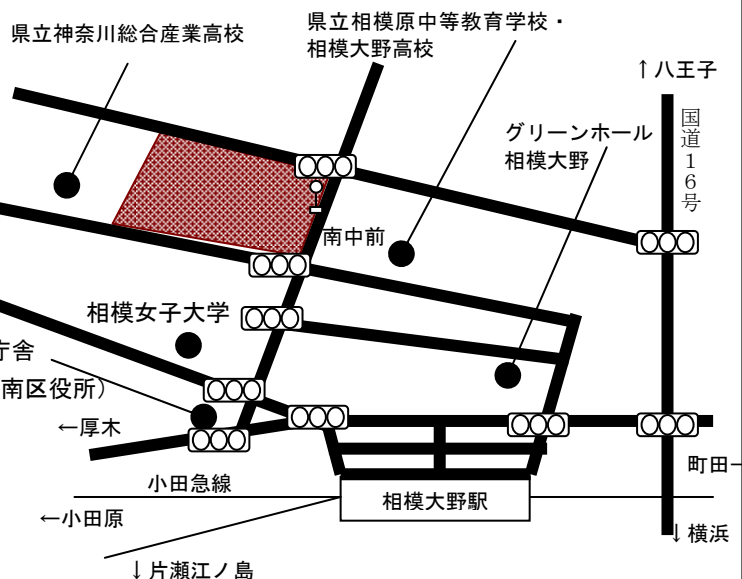

生涯学習ルームは、みんなの施設です。
マナーを守って、お互いに気持ちよく利用しましょう。

旭小学校 (緑区橋本 6-15-27)

<施設の概要>

- 特別教室 音楽室 (フローリング・85㎡)
- 特別教室 図工室 (フローリング・64㎡)

《交通のご案内》

- JR横浜線・相模線、京王相模原線橋本駅から
- ・徒歩8分
- ・バス三ヶ木行、若葉台住宅行、片倉台行、城山行、東京家政学院行、法政大学行、南大沢駅行「旭小学校前」下車、すぐ

※利用団体登録のお問い合わせ
橋本公民館 ☎042-771-1051

大野北中学校 (中央区淵野辺 2-8-40)

<施設の概要>

- 生涯学習ルーム① (カーペット・66㎡)

《交通のご案内》

- JR横浜線淵野辺駅から
- ・徒歩8分

※利用団体登録のお問い合わせ
大野北公民館 ☎042-755-6601

大野南中学校 (南区文京 1-10-1)

<施設の概要>

- 生涯学習ルーム① (フローリング・66㎡)
- 生涯学習ルーム② (フローリング・66㎡)

《交通のご案内》

- 小田急線相模大野駅から
- ・徒歩15分
- ・バス北里大学病院行、古山経由上溝行、大野台経由相模原駅行、北里大学経由相模原駅行「南中前」下車、すぐ

※利用団体登録のお問い合わせ
大野南公民館 ☎042-749-2121

○お車でのご来校は、ご遠慮ください。

生涯学習ルームには専用駐車場がないため、お身体の不自由な方以外は、原則としてお車でのお越しはお断りしております。みなさんのご協力をお願いします。