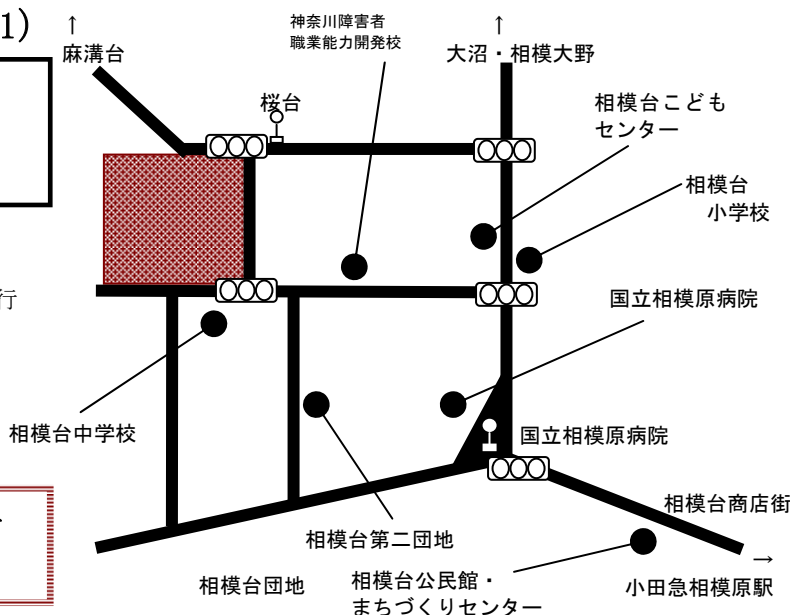

※利用団体登録のお問い合わせ
光が丘公民館 ☎042-756-1117

桜台小学校 (南区相模台 7-7-1)

<施設の概要>

- 生涯学習ルーム① (カーペット・66㎡)

《交通のご案内》

- 小田急線小田急相模原駅からバス
- ・麻溝車庫行、北里大学行、北里大学経由相模原駅行「桜台」下車、1分
 - ・国立相模原病院行「国立相模原病院」下車、徒歩10分

※利用団体登録のお問い合わせ
相模台公民館 ☎042-743-7871

生涯学習ルームは、みんなの施設です。
マナーを守って、お互いに気持ちよく利用しましょう。

旭小学校 (緑区橋本 6-15-27)

<施設の概要>

- 特別教室 音楽室 (フローリング・85㎡)
- 特別教室 図工室 (フローリング・64㎡)

《交通のご案内》

- JR横浜線・相模線、京王相模原線橋本駅から
- ・徒歩8分
- ・バス三ヶ木行、若葉台住宅行、片倉台行、城山行、東京家政学院行、法政大学行、南大沢駅行「旭小学校前」下車、すぐ