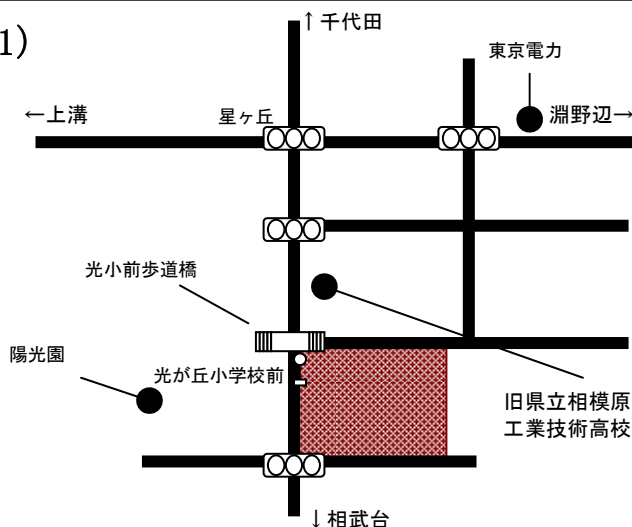

生涯学習ルーム①（カーペット・64㎡）

《交通のご案内》

小田急線相模大野駅から
・徒歩13分
・バスみゆき台団地行、麻溝台經由北里大学病院行、女子美術大学行「谷口台小学校前」下車、すぐ

※利用団体登録のお問い合わせ
大野南公民館 ☎042-749-2121

相武台小学校 (南区相武台団地 2-5-1)

<施設の概要>

- 生涯学習ルーム① (フローリング・64㎡)
- 生涯学習ルーム② (フローリング・64㎡)
- 生涯学習ルーム③ (カーペット・84㎡)

《交通のご案内》

- 小田急線相武台前駅下車からバス
- ・相武台団地行「団地センター前」下車、すぐ
 - ・グリーンパーク行「新磯野公園前」下車、徒歩3分

※利用団体登録のお問い合わせ
相武台公民館 ☎046-256-3700

光が丘小学校 (中央区光が丘 2-19-1)

<施設の概要>

- 生涯学習ルーム① (フローリング・84㎡)
- 生涯学習ルーム② (フローリング・66㎡)

《交通のご案内》

- JR相模原駅からバス
- ・北里大学経由相模大野駅行、小田急相模原駅行、相武台前駅行「光が丘小学校前」下車、すぐ

※利用団体登録のお問い合わせ
光が丘公民館 ☎042-756-1117

桜台小学校 (南区相模台 7-7-1)

<施設の概要>

- 生涯学習ルーム① (カーペット・66㎡)

《交通のご案内》

- 小田急線小田急相模原駅からバス
- ・麻溝車庫行、北里大学行、北里大学経由相模原駅行「桜台」下車、1分
 - ・国立相模原病院行「国立相模原病院」下車、徒歩10分

※利用団体登録のお問い合わせ
相模台公民館 ☎042-743-7871