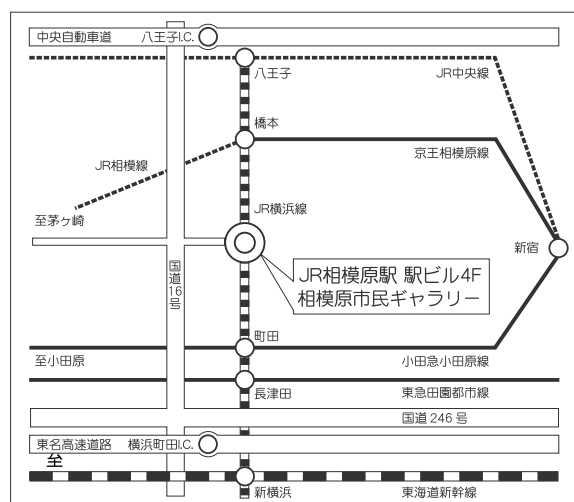

相模原市民ギャラリー

SAGAMIHARA CITIZEN'S GALLERY

所在地：〒252-0231・神奈川県 相模原市 中央区 相模原 1-1-3 駅ビルNOW 4F・

■電車をご利用の場合：

- ・JR 横浜線（下り）：相模原駅下車・
- ・JR 相模線（下り）：
  終点橋本駅にて、JR 横浜線に乗り換え相模原駅下車
- ・京王線（下り）：
  京王相模原線終点橋本駅にて、JR 横浜線に乗り換え相模原駅下車
- ・小田急線（下り）：
  町田駅にて JR 横浜線に乗り換え相模原駅下車・