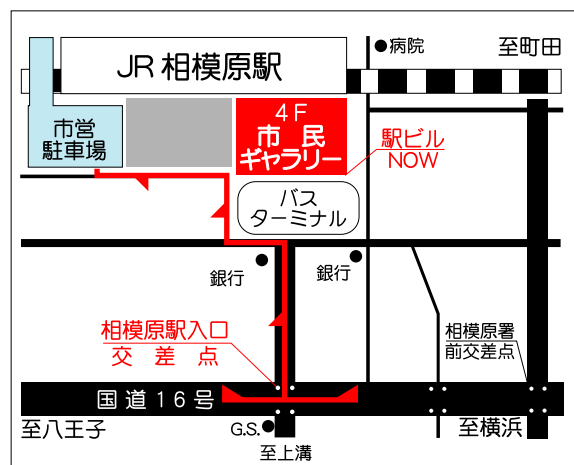

## SAGAMIHARA CITIZEN'S GALLERY

所在地：〒252-0231・神奈川県 相模原市 中央区 相模原 1-1-3 駅ビルNOW 4F・

### ■電車をご利用の場合：

- ・JR 横浜線（下り）：相模原駅下車・
- ・JR 相模線（下り）：  
終点橋本駅にて、JR 横浜線に乗り換え相模原駅下車
- ・京王線（下り）：  
京王相模原線終点橋本駅にて、JR 横浜線に乗り換え相模原駅下車
- ・小田急線（下り）：  
町田駅にて JR 横浜線に乗り換え相模原駅下車・

### ■車をご利用の場合：

- \*当ギャラリーには専用の駐車場はございません。  
お車でご来場の場合は、隣接の市営相模原駅自動車駐車場をご利用ください。（有料）

- 国道16号線「相模原駅入口交差点」相模原駅方面へ入る。  
→相模原駅前T字路を左折→1番目の信号を右折→突き当りを左折→市営駐車場へ

- 市営駐車場は、市民ギャラリーとスロープで直結されています。  
→最上階まで登る→「相模原 it's 駐車場」を越え「駅ビルnow 駐車場（38台収容可能）」へ