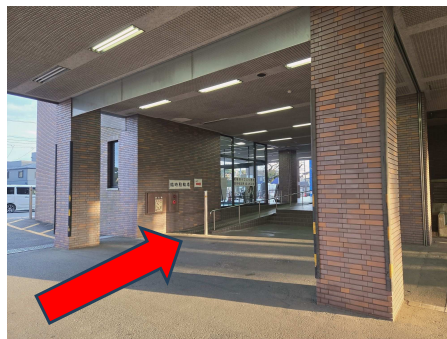

城山まちづくりセンター  
城山福祉相談センターなど

別館

公文書館など

自転車  
バイク  
出入口  
A

①

②

本館入口

別館入口

工事作業エリア  
【立入禁止】

至・橋本

 **駐輪場①** 

自転車・バイク出入口Aから入り、トンネルを抜けた先にあります。

 **駐輪場②** 

自転車・バイク出入口Bから入り、右側の関係車両用地下駐車場を通り過ぎます。その先の右側にある、庁舎入口へ向かうスロープを上った先にあります。

 **駐輪場③** 

自転車・バイク出入口Bから入り、すぐ左側の倉庫の下にあります。