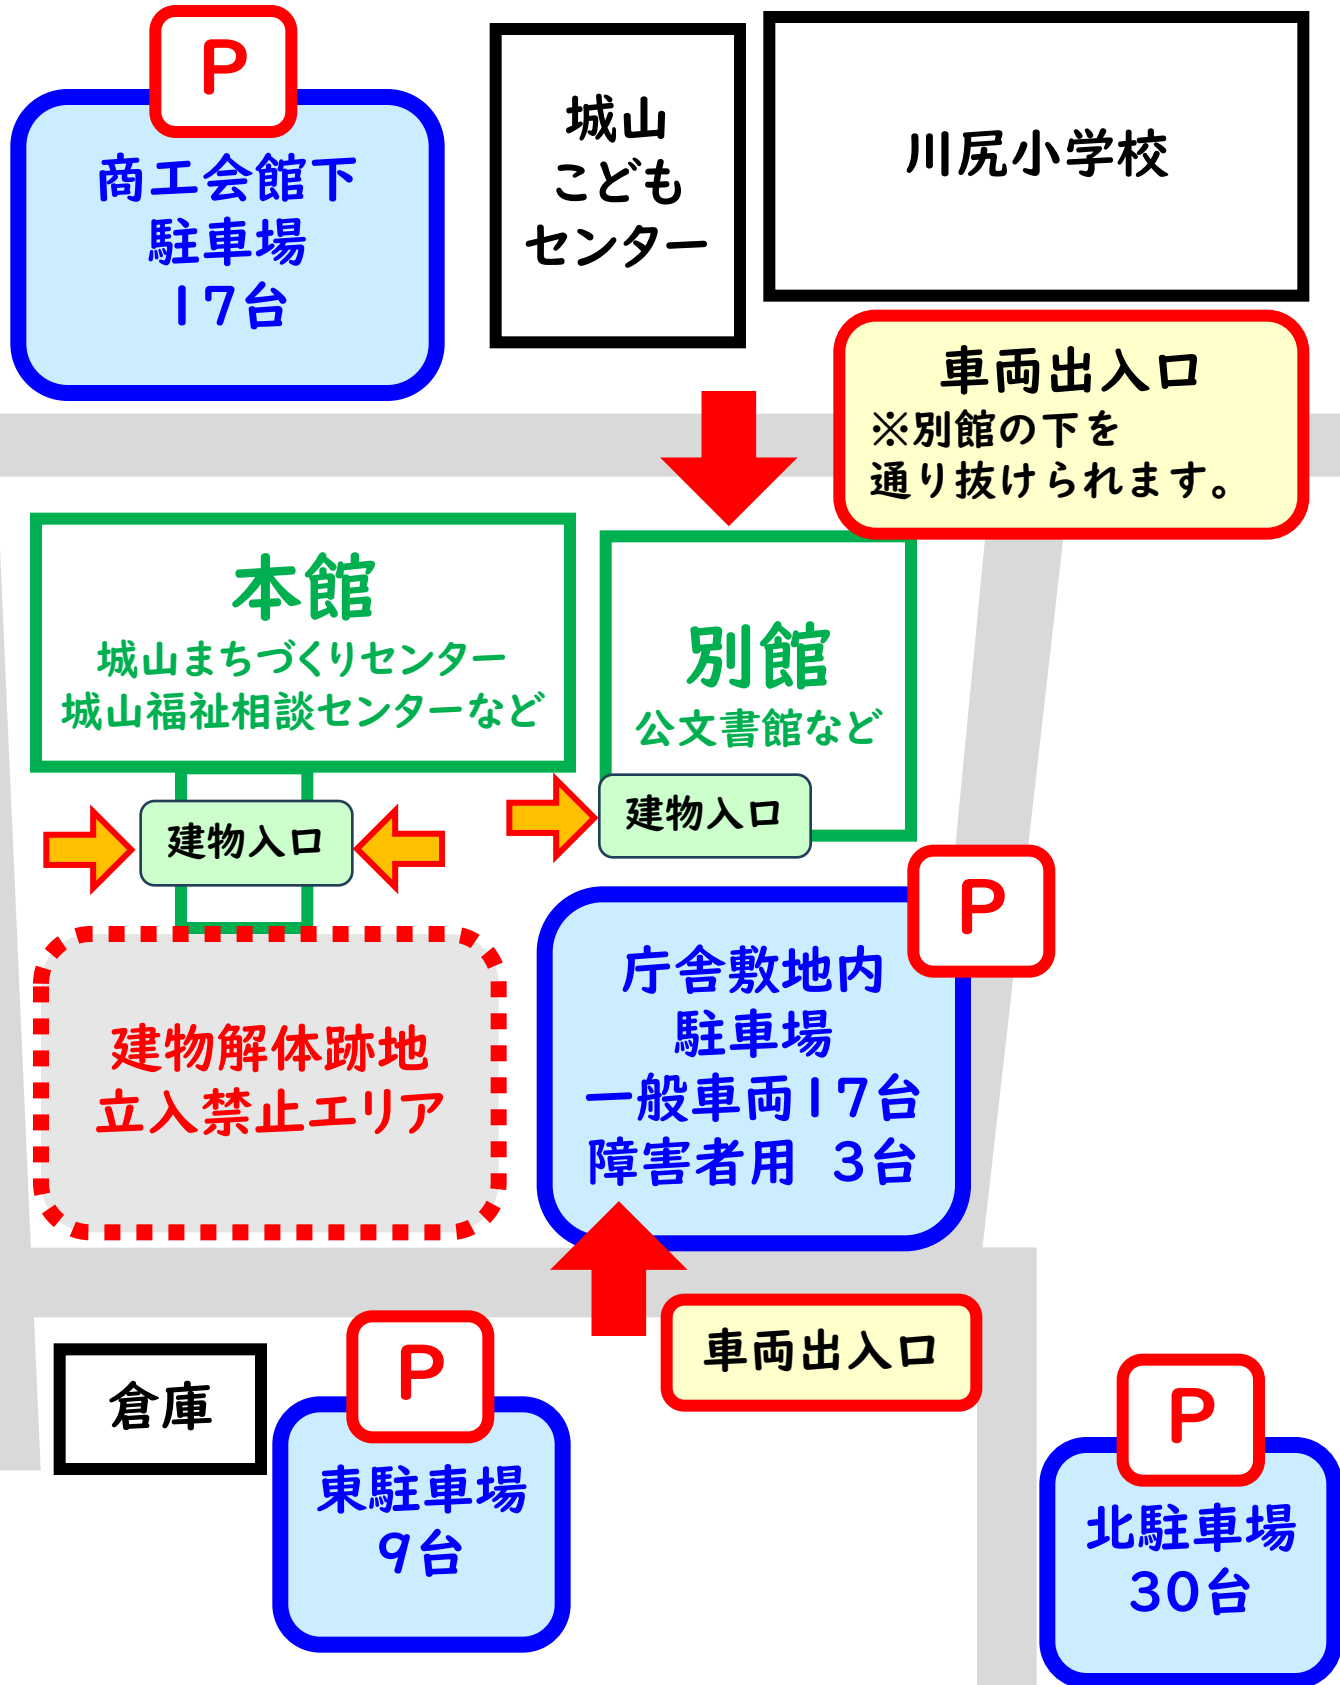

**駐車場整備工事中は
庁舎敷地内の駐車場が
使用できなくなります。**

工事中は北駐車場、
東駐車場、商工会館下
駐車場をご利用ください。
着工前に駐車場の場所の
確認をお願いします。

駐車場整備工事着工前の 駐車場のご案内

駐車場整備工事 工事中の駐車場のご案内

P

商工会館下
駐車場
17台

城山
こども
センター

川尻小学校

身障者用
駐車スペース
出入口

本館

城山まちづくりセンター
城山福祉相談センターなど

別館

公文書館など

建物入口

建物入口

工事作業エリア
歩行者・車両ともに通行不可

倉庫

P

東駐車場
9台

P

北駐車場
30台

駐輪場のご案内

※今までどおりご利用いただけます。

※駐車場整備工事着工前は

こちらの出入口からも駐輪場②・駐輪場③に向かうことができます。

車両の通行に気を付けてご利用ください。

 **駐輪場①** 

自転車・バイク出入口Aから入り、トンネルを抜けた先にあります。

 **駐輪場②** 

自転車・バイク出入口Bから入り、右側の関係車両用地下駐車場を通り過ぎます。その先の右側にある、庁舎入口へ向かうスロープを上った先にあります。

 **駐輪場③** 

自転車・バイク出入口Bから入り、すぐ左側の倉庫の下にあります。