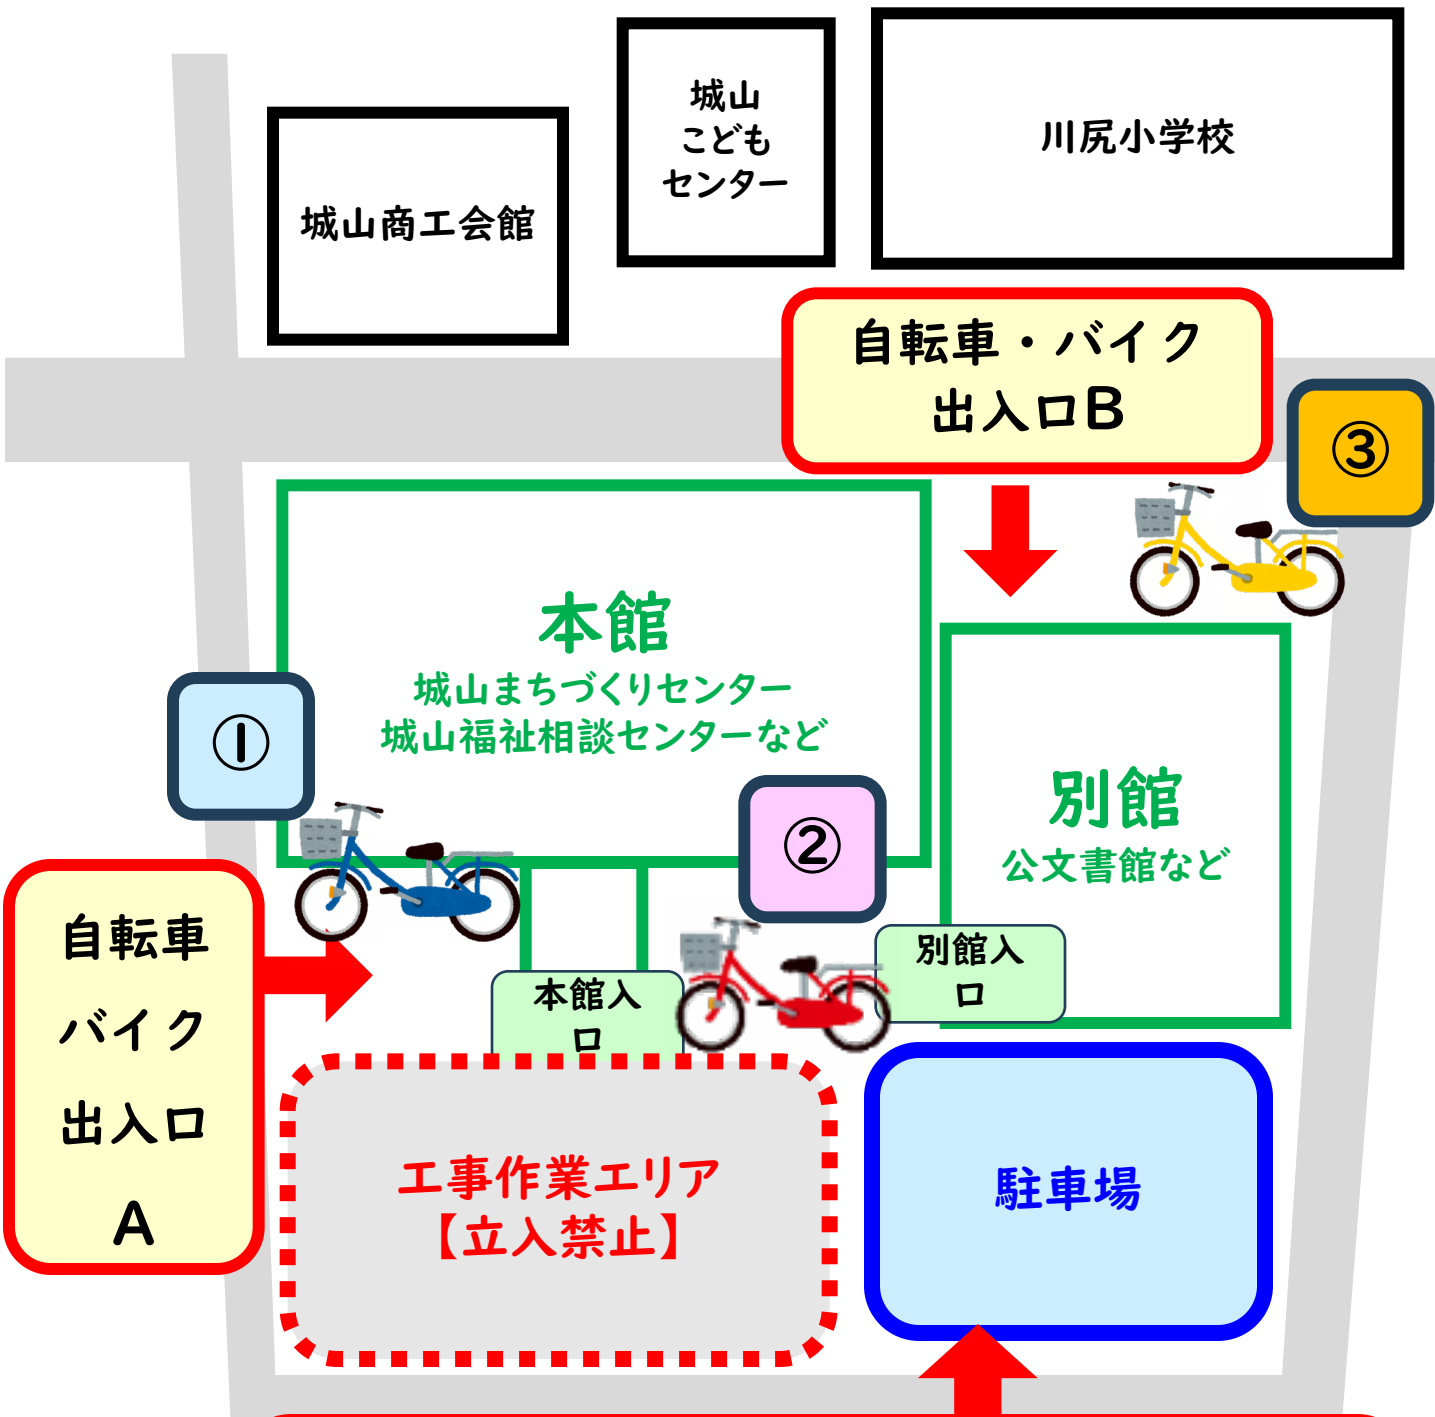

**駐車場整備工事中は
庁舎敷地内の駐車場が
使用できなくなります。**

工事中は北駐車場、
東駐車場、商工会館下
駐車場をご利用ください。
着工前に駐車場の場所の
確認をお願いします。

駐車場整備工事着工前の 駐車場のご案内

駐車場整備工事 工事中の駐車場のご案内

P

商工会館下
駐車場
17台

城山
こども
センター

川尻小学校

身障者用
駐車スペース
出入口

本館

城山まちづくりセンター
城山福祉相談センターなど

別館

公文書館など

建物入口

建物入口

工事作業エリア
歩行者・車両ともに通行不可

倉庫

P

東駐車場
9台

P

北駐車場
30台

駐輪場のご案内

※今までどおりご利用いただけます。

※駐車場整備工事着工前は

こちらの出入口からも駐輪場②・駐輪場③に向かうことができます。

車両の通行に気を付けてご利用ください。

 **駐輪場①** 

自転車・バイク出入口Aから入り、トンネルを抜けた先にあります。

 **駐輪場②** 

自転車・バイク出入口Bから入り、右側の関係車両用地下駐車場を通り過ぎます。その先の右側にある、庁舎入口へ向かうスロープを上った先にあります。

 **駐輪場③** 

自転車・バイク出入口Bから入り、すぐ左側の倉庫の下にあります。