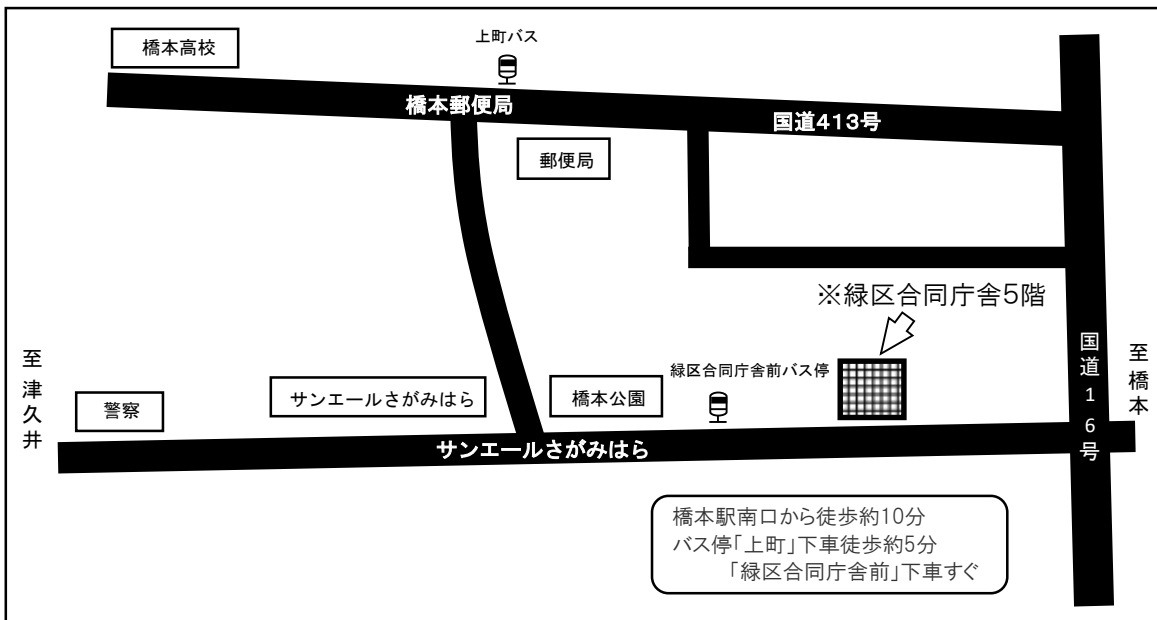

地籍調査成果の閲覧等について (お知らせ)

相模原市内の一部地域（城山地区の一部及び相模湖地区の一部の地域）で実施済みの地籍調査の成果につきましては、市役所で閲覧等ができます。

なお、地域によって所管部署（窓口）が異なりますので、御注意願います。

城山地区の一部地域		相模湖地区の一部地域	
実施地域	かわしりあぎこまつ 川尻字小松 くぼさわ 久保沢1・2・3丁目 たにがはら 谷ヶ原1・2丁目の一部 はらじゆく 原宿1・2・3・4・5丁目 ひろた 広田 まちや 町屋1・2・3・4丁目 むかいほら 向原1・2丁目 かわしりあぎむかいほら 川尻字向原の一部	実施地域	ちぎら 千木良 かたおか 字片岡の一部 しんめいだい 字神明台の一部 にしおか 字西岡の一部 にしのくぼ 字西ノ久保の一部 ふじみだい 字富士見台の一部 やなぎばば 字柳馬場の一部 さとみほら 字里見原の一部 (※) とみおか 字富岡の一部 (※) とよおか 字豊岡の一部 (※)
閲覧等の窓口	<u>緑土木事務所（整備・境界班）</u> ☎ 252-5177 緑区西橋本5-3-21 緑区合同庁舎5階 ☎ 042-775-8817 (直通)	閲覧等の窓口	<u>都市計画課 地籍調査室</u> ☎ 252-5277 中央区中央2-11-15 市役所第1別館4階 ☎ 042-769-8244 (直通) <u>津久井土木事務所（許認可・境界班）</u> ☎ 252-5172 緑区中野633 津久井総合事務所別館2階 ☎ 042-780-1415 (直通)

(※)調査未完了のため、実施成果は登記簿に記載されておきませんが、調査資料（地図等）は閲覧等できます。

各窓口の案内図は裏面をご覧ください

【都市計画課 地籍調査室(市役所第1別館4階)】

【緑土木事務所 整備・境界班(緑区合同庁舎5階)】

【津久井土木事務所 許認可・境界班(津久井総合事務所別館2階)】