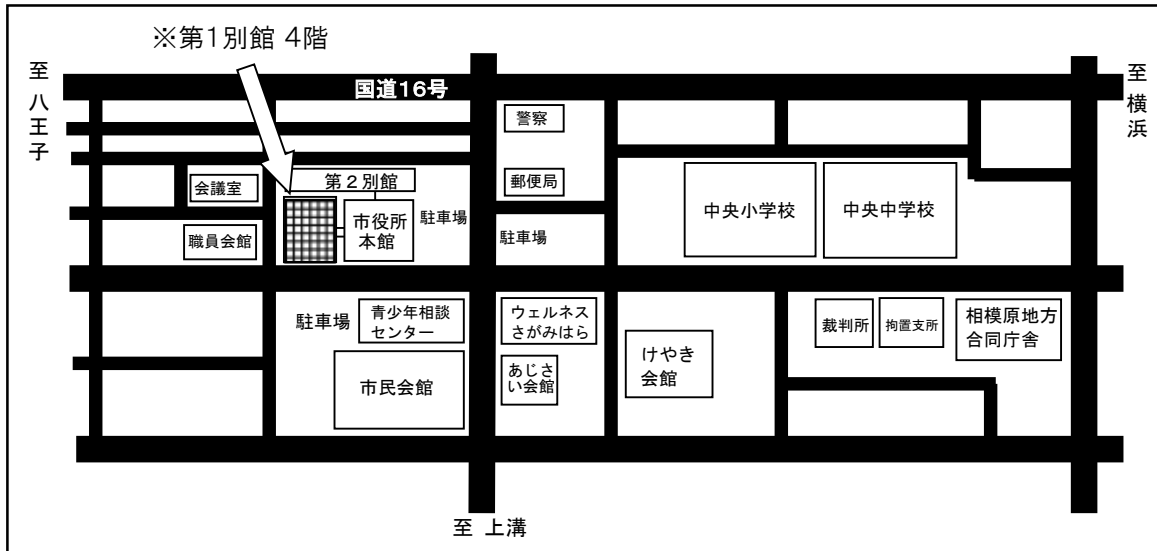

地籍調査成果の閲覧等について (お知らせ)

相模原市内の一部地域（城山地区の一部及び相模湖地区の一部の地域）で実施済みの地籍調査の成果につきましては、市役所で閲覧等ができます。

なお、地域によって所管部署（窓口）が異なりますので、御注意願います。

城山地区の一部地域		相模湖地区の一部地域	
実施地域	かわしりあぎこまつ 川尻字小松 くぼさわ 久保沢1・2・3丁目 たにがはら 谷ヶ原1・2丁目の一部 はらじゆく 原宿1・2・3・4・5丁目 ひろた 広田 まちや 町屋1・2・3・4丁目 むかいほら 向原1・2丁目 かわしりあぎむかいほら 川尻字向原の一部	実施地域	ちぎら 千木良 かたおか 字片岡の一部 しんめいだい 字神明台の一部 にしおか 字西岡の一部 にしのくぼ 字西ノ久保の一部 ふじみだい 字富士見台の一部 やなぎばば 字柳馬場の一部 さとみほら 字里見原の一部 (※) とみおか 字富岡の一部 (※) とよおか 字豊岡の一部 (※)
閲覧等の窓口	<u>緑土木事務所（整備・境界班）</u> ☎ 252-5177 緑区西橋本5-3-21 緑区合同庁舎5階 ☎ 042-775-8817 (直通)	閲覧等の窓口	<u>都市計画課 地籍調査室</u> ☎ 252-5277 中央区中央2-11-15 市役所第1別館4階 ☎ 042-769-8244 (直通) <u>津久井土木事務所（許認可・境界班）</u> ☎ 252-5172 緑区中野633 津久井総合事務所別館2階 ☎ 042-780-1415 (直通)

(※)調査未完了のため、実施成果は登記簿に記載されておきませんが、調査資料（地図等）は閲覧等できます。

各窓口の案内図は裏面をご覧ください

【都市計画課 地籍調査室(市役所第1別館4階)】

【緑土木事務所 整備・境界班(緑区合同庁舎5階)】

【津久井土木事務所 許認可・境界班(津久井総合事務所別館2階)】