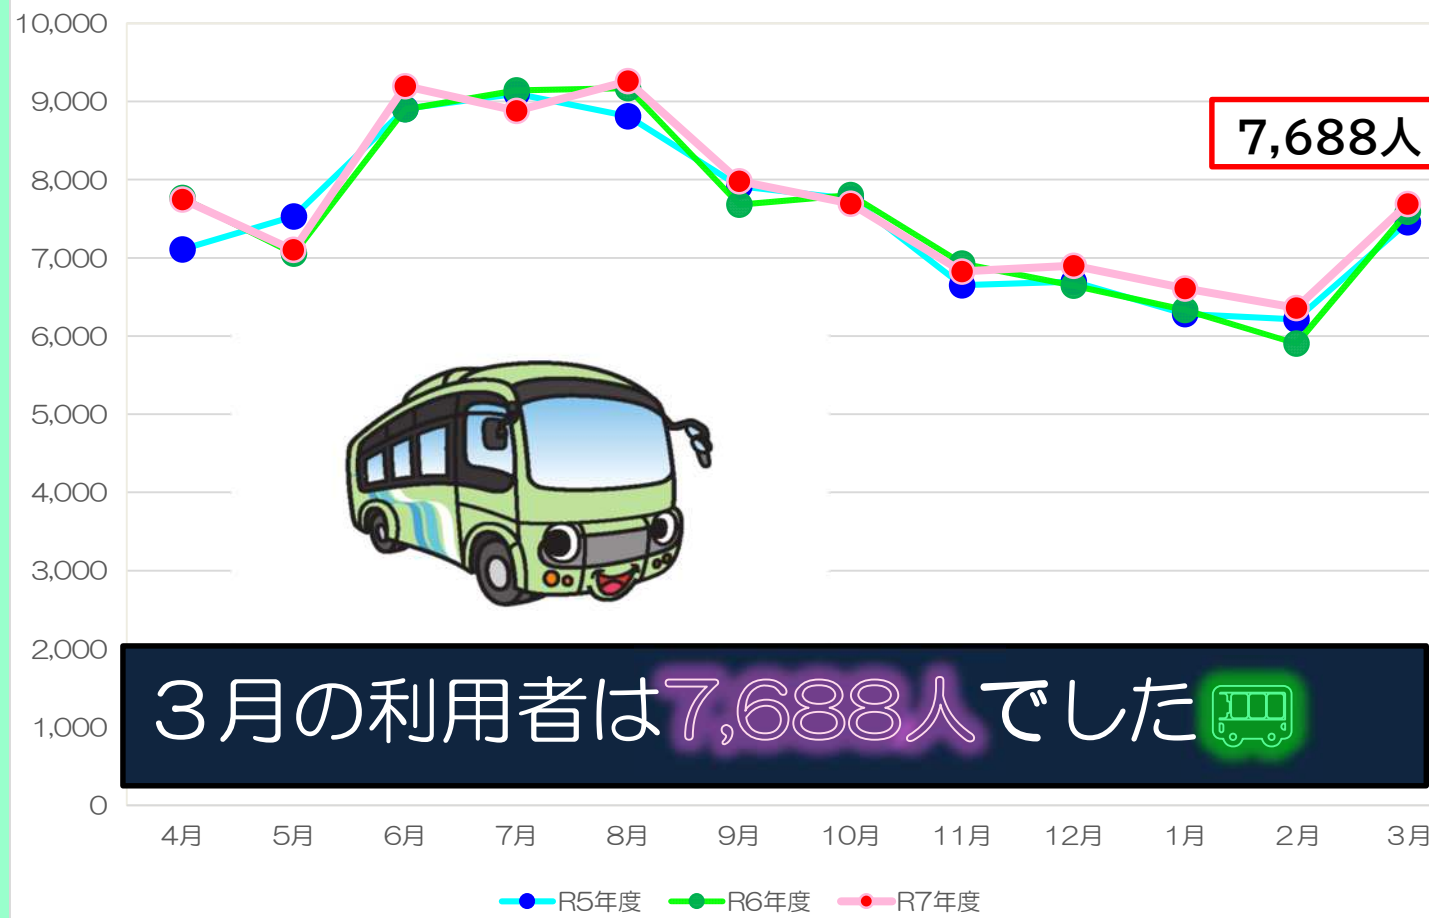

せせらぎ号 運行実績（令和7年度）

せせらぎ号応援隊長
緑区イメージキャラクター
「ミウル」

◆利用者数の月別比較

月別利用者数（人）

1便あたりの利用者数（人）

3月の利用者数は7,688人で1便あたりの利用者は10.8人で、運行継続条件である10人を達成しました。