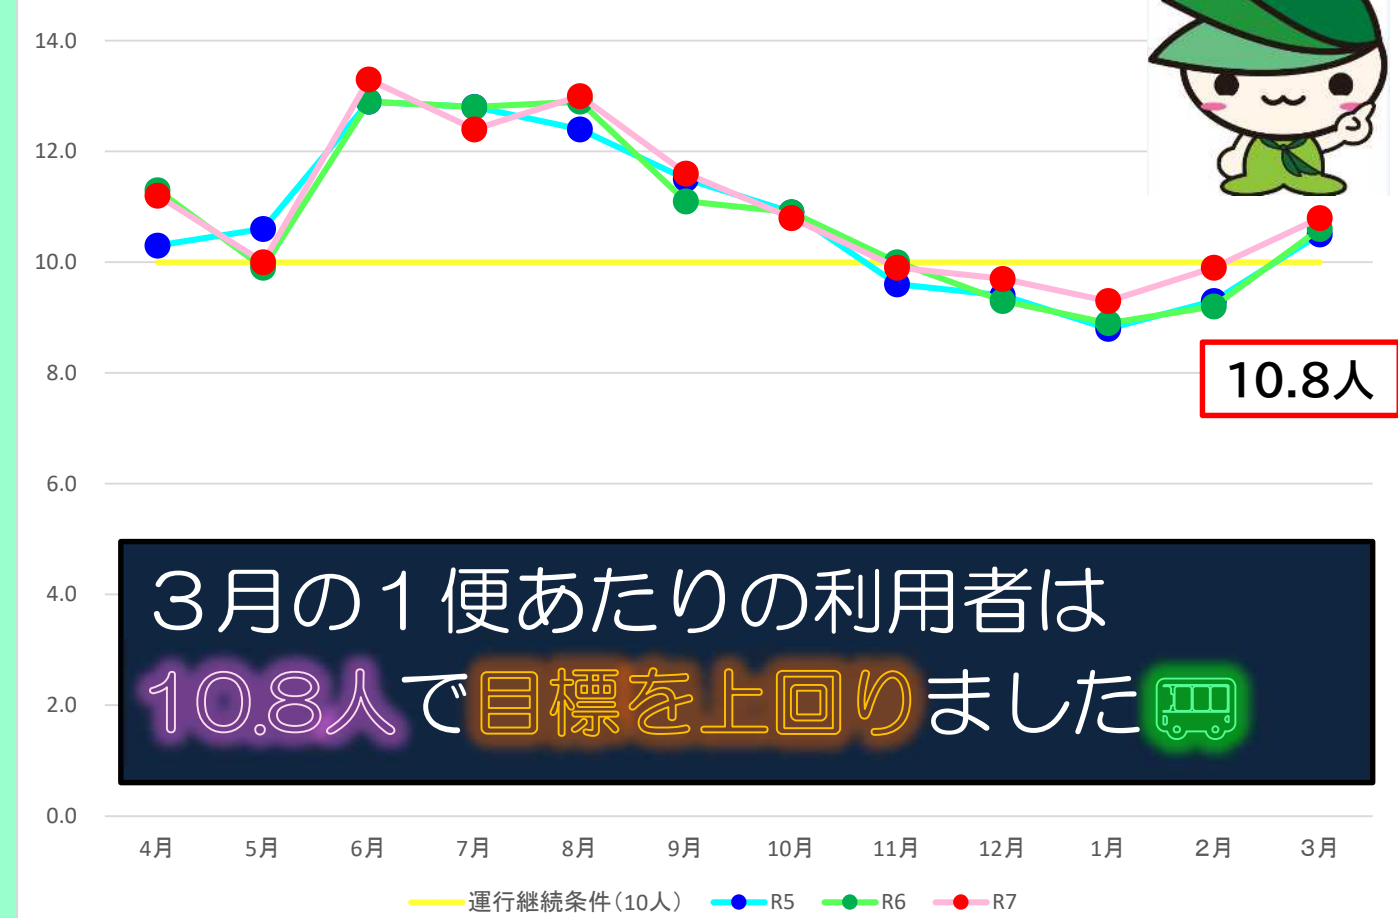

せせらぎ号 運行実績（令和7年度）

せせらぎ号応援隊長
緑区イメージキャラクター
「ミウル」

◆利用者数の月別比較

月別利用者数（人）

1便あたりの利用者数（人）

3月の利用者数は7,688人で1便あたりの利用者は10.8人で、運行継続条件である10人を達成しました。