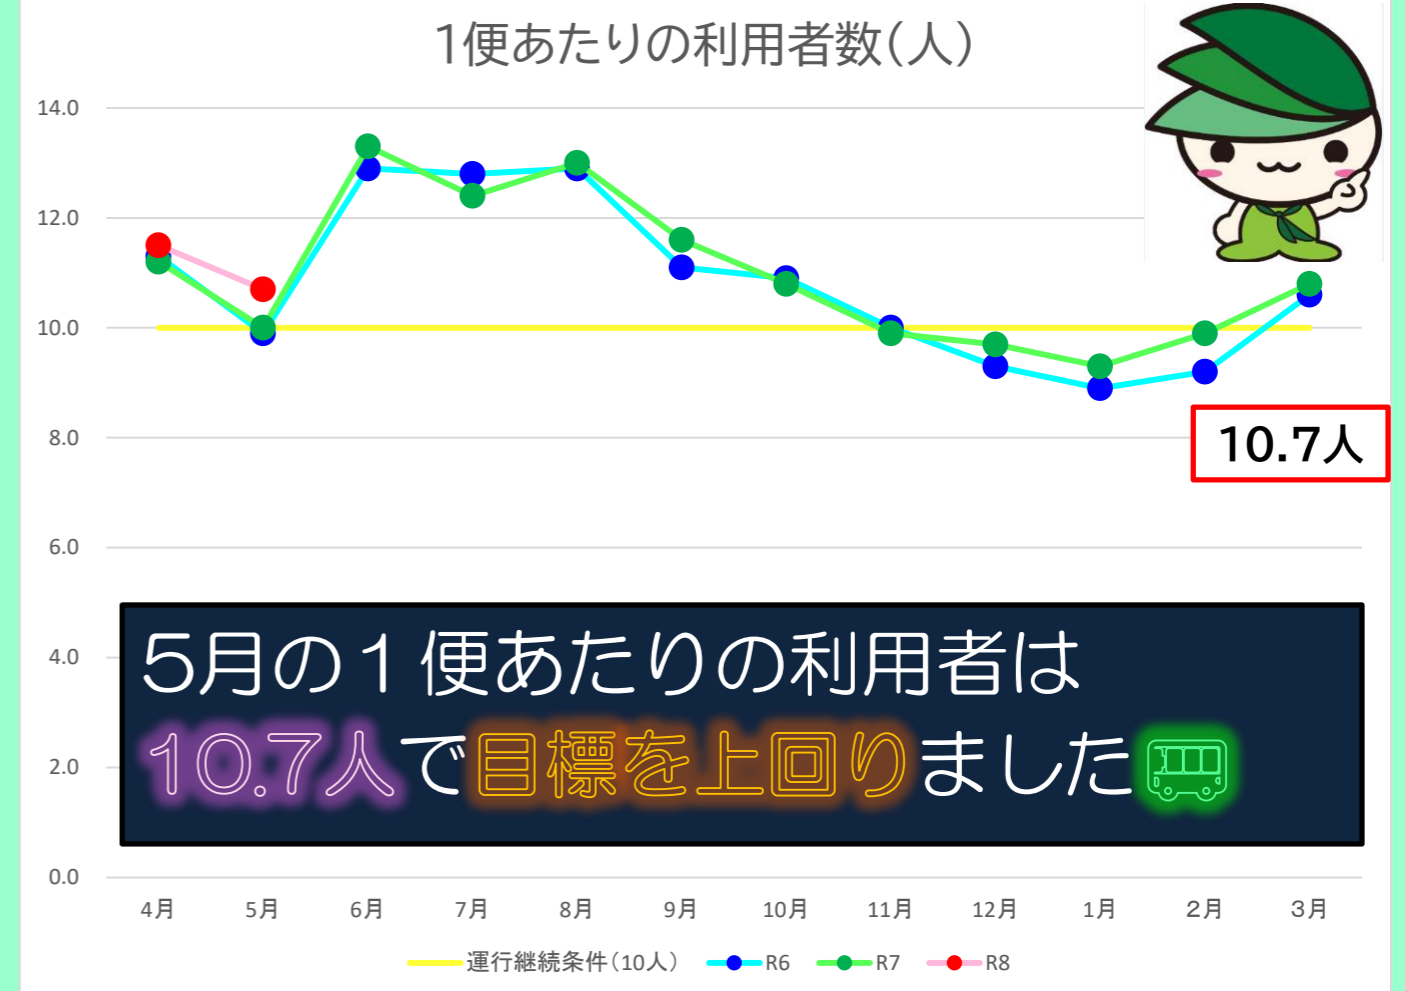

せせらぎ号 運行実績（令和8年度）

せせらぎ号応援隊長
緑区イメージキャラクター
「ミウル」

◆利用者数の月別比較

5月の利用者数は7,619人で1便あたりの利用者は10.7人で、運行継続条件である10人を達成しました。