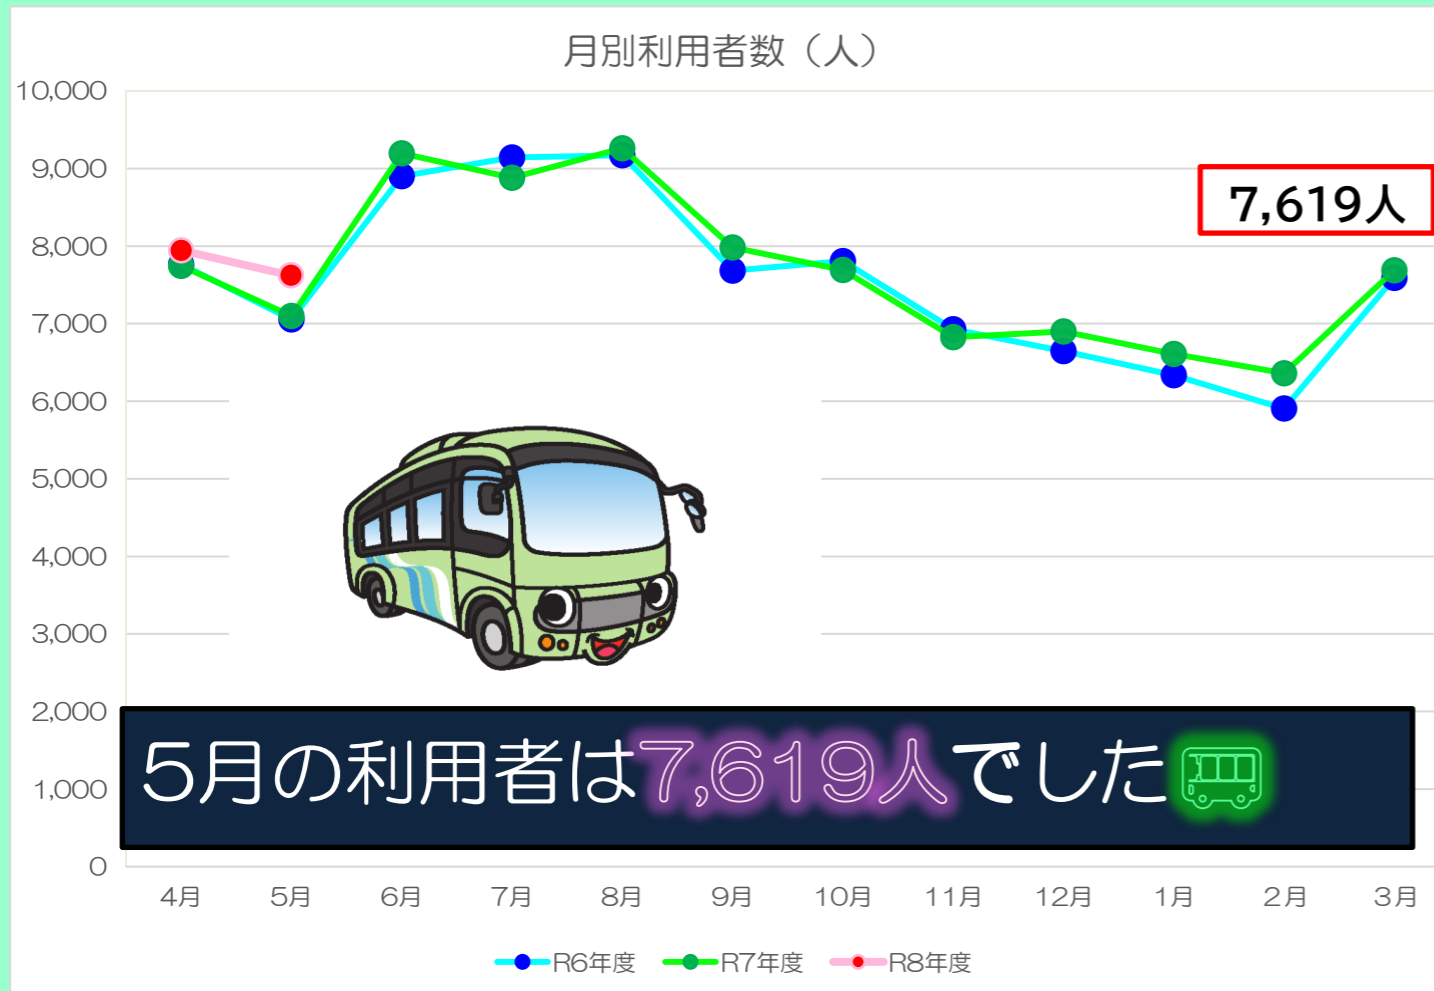

せせらぎ号 運行実績（令和8年度）

せせらぎ号応援隊長
緑区イメージキャラクター
「ミウル」

◆利用者数の月別比較

5月の利用者数は7,619人で1便あたりの利用者は10.7人で、運行継続条件である10人を達成しました。