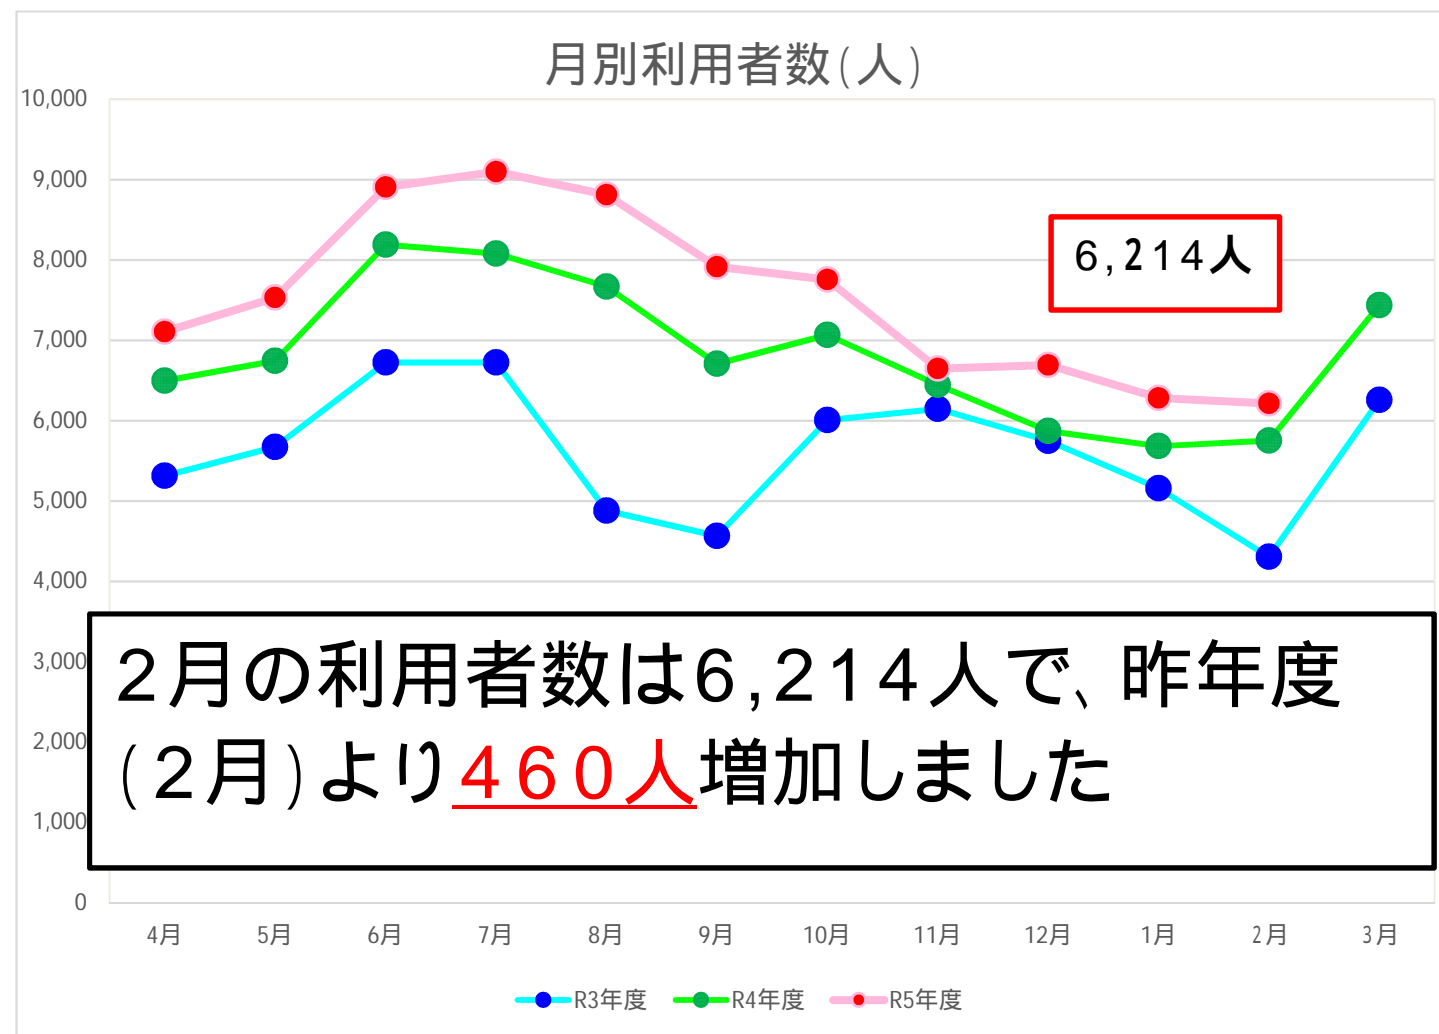

せせらぎ号 運行実績（令和5年度）

利用者数の月別比較

2月の利用者数は6,214人でした。1便あたりの利用者は9.3人で、運行継続条件である10人の目標を下回りました。なお、令和5年度全体では10.8人です。引き続き「せせらぎ号」をよろしくお願い致します。

せせらぎ号応援隊長
緑区イメージキャラクター「ミウル」