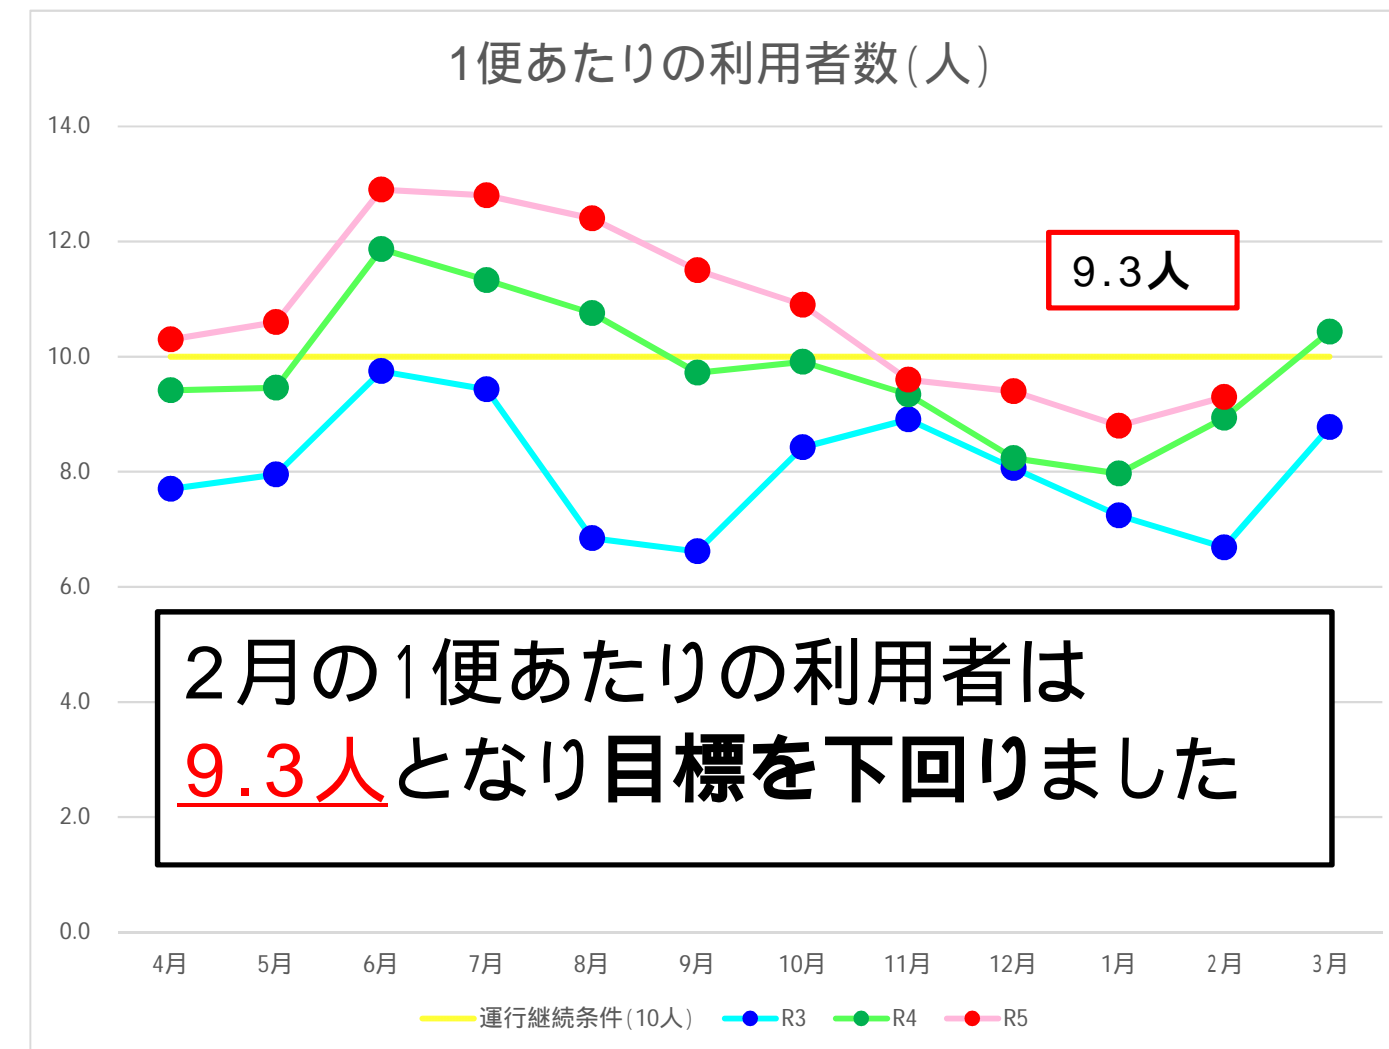

せせらぎ号 運行実績（令和5年度）

利用者数の月別比較

2月の利用者数は6,214人でした。1便あたりの利用者は9.3人で、運行継続条件である10人の目標を下回りました。なお、令和5年度全体では10.8人です。引き続き「せせらぎ号」をよろしくお願い致します。

せせらぎ号応援隊長
緑区イメージキャラクター「ミウル」