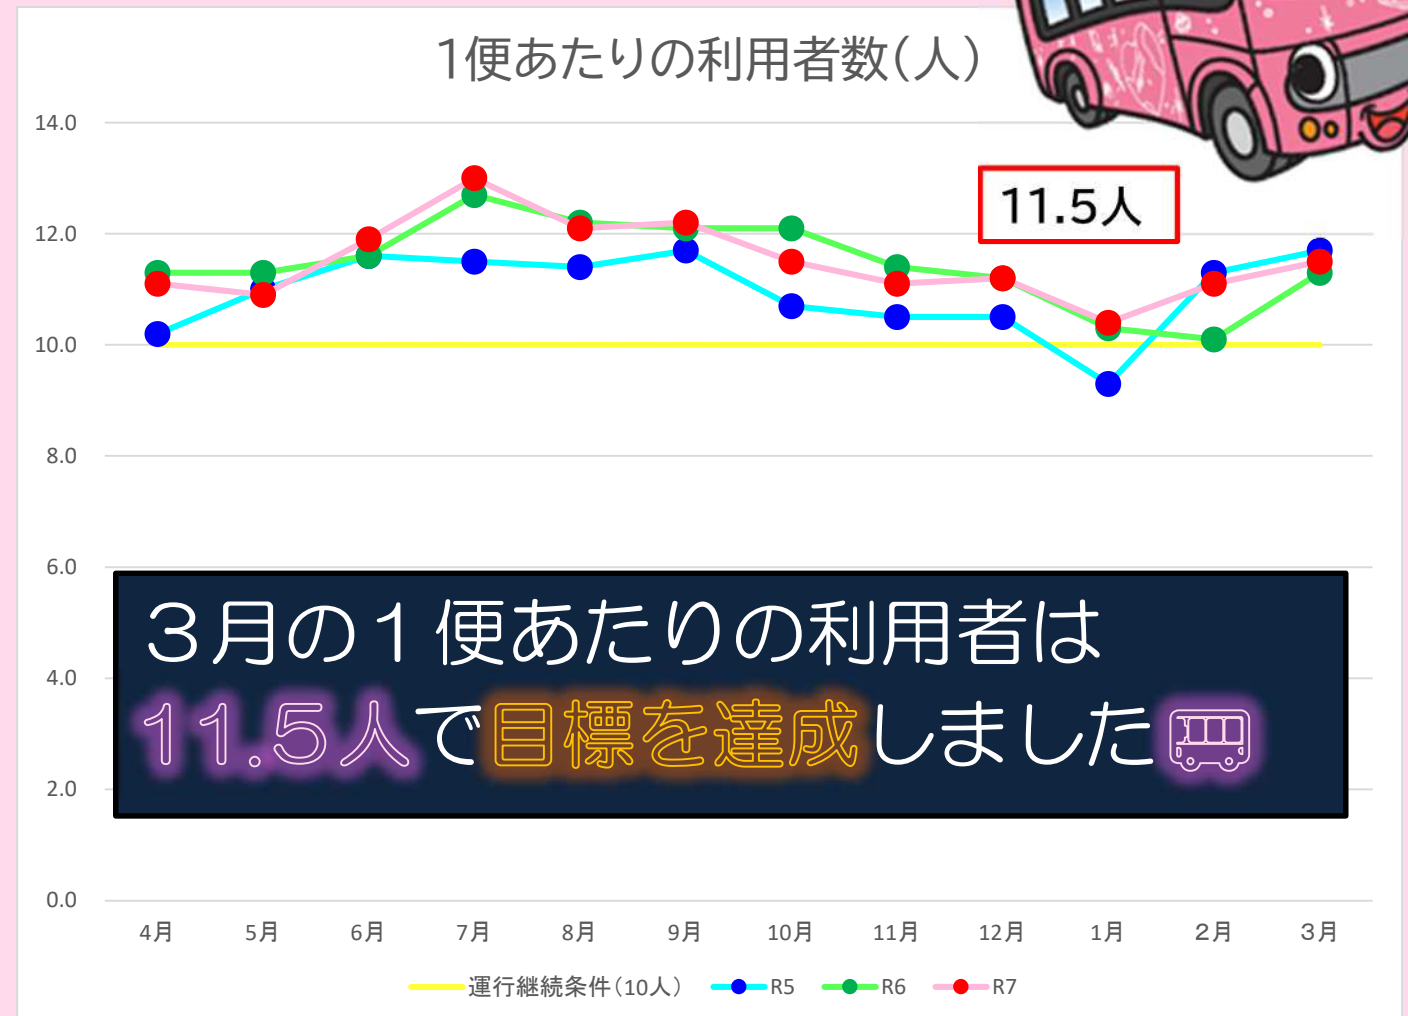

# ピンくる号 運行実績（令和7年度）

## ◆利用者数の月別比較

3月の利用者数は5,563人で  
1便あたりの利用者は11.5人で、  
運行継続条件である10人を達成しました。  
「ピンくる号」をよろしくお願い致します。