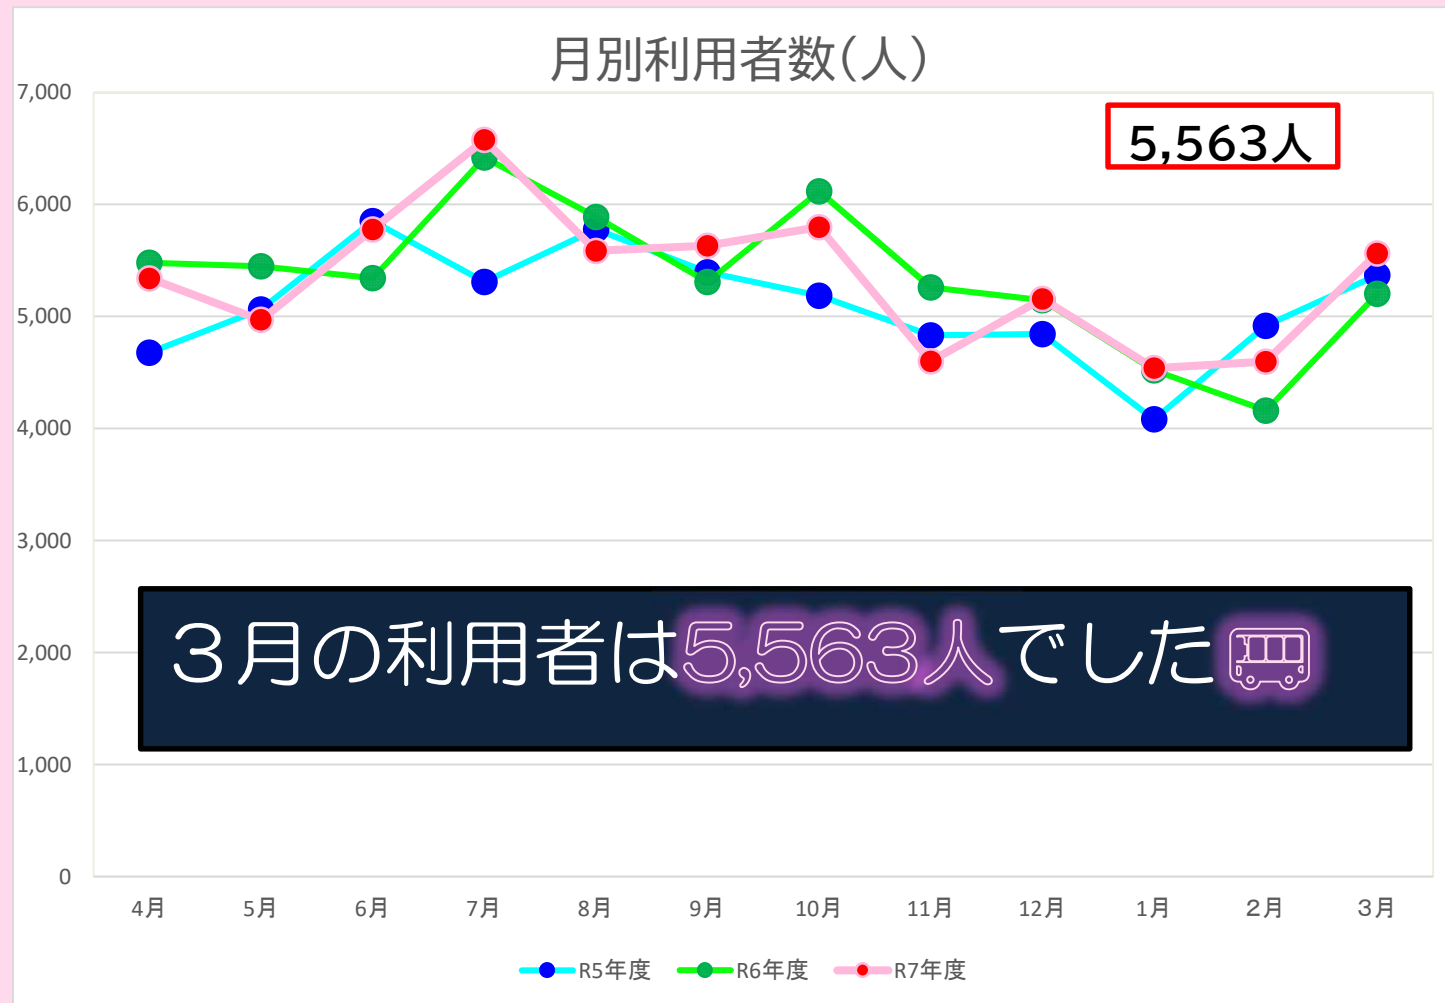

# ピンくる号 運行実績（令和7年度）

## ◆利用者数の月別比較

3月の利用者数は5,563人で  
1便あたりの利用者は11.5人で、  
運行継続条件である10人を達成しました。  
「ピンくる号」をよろしくお願い致します。