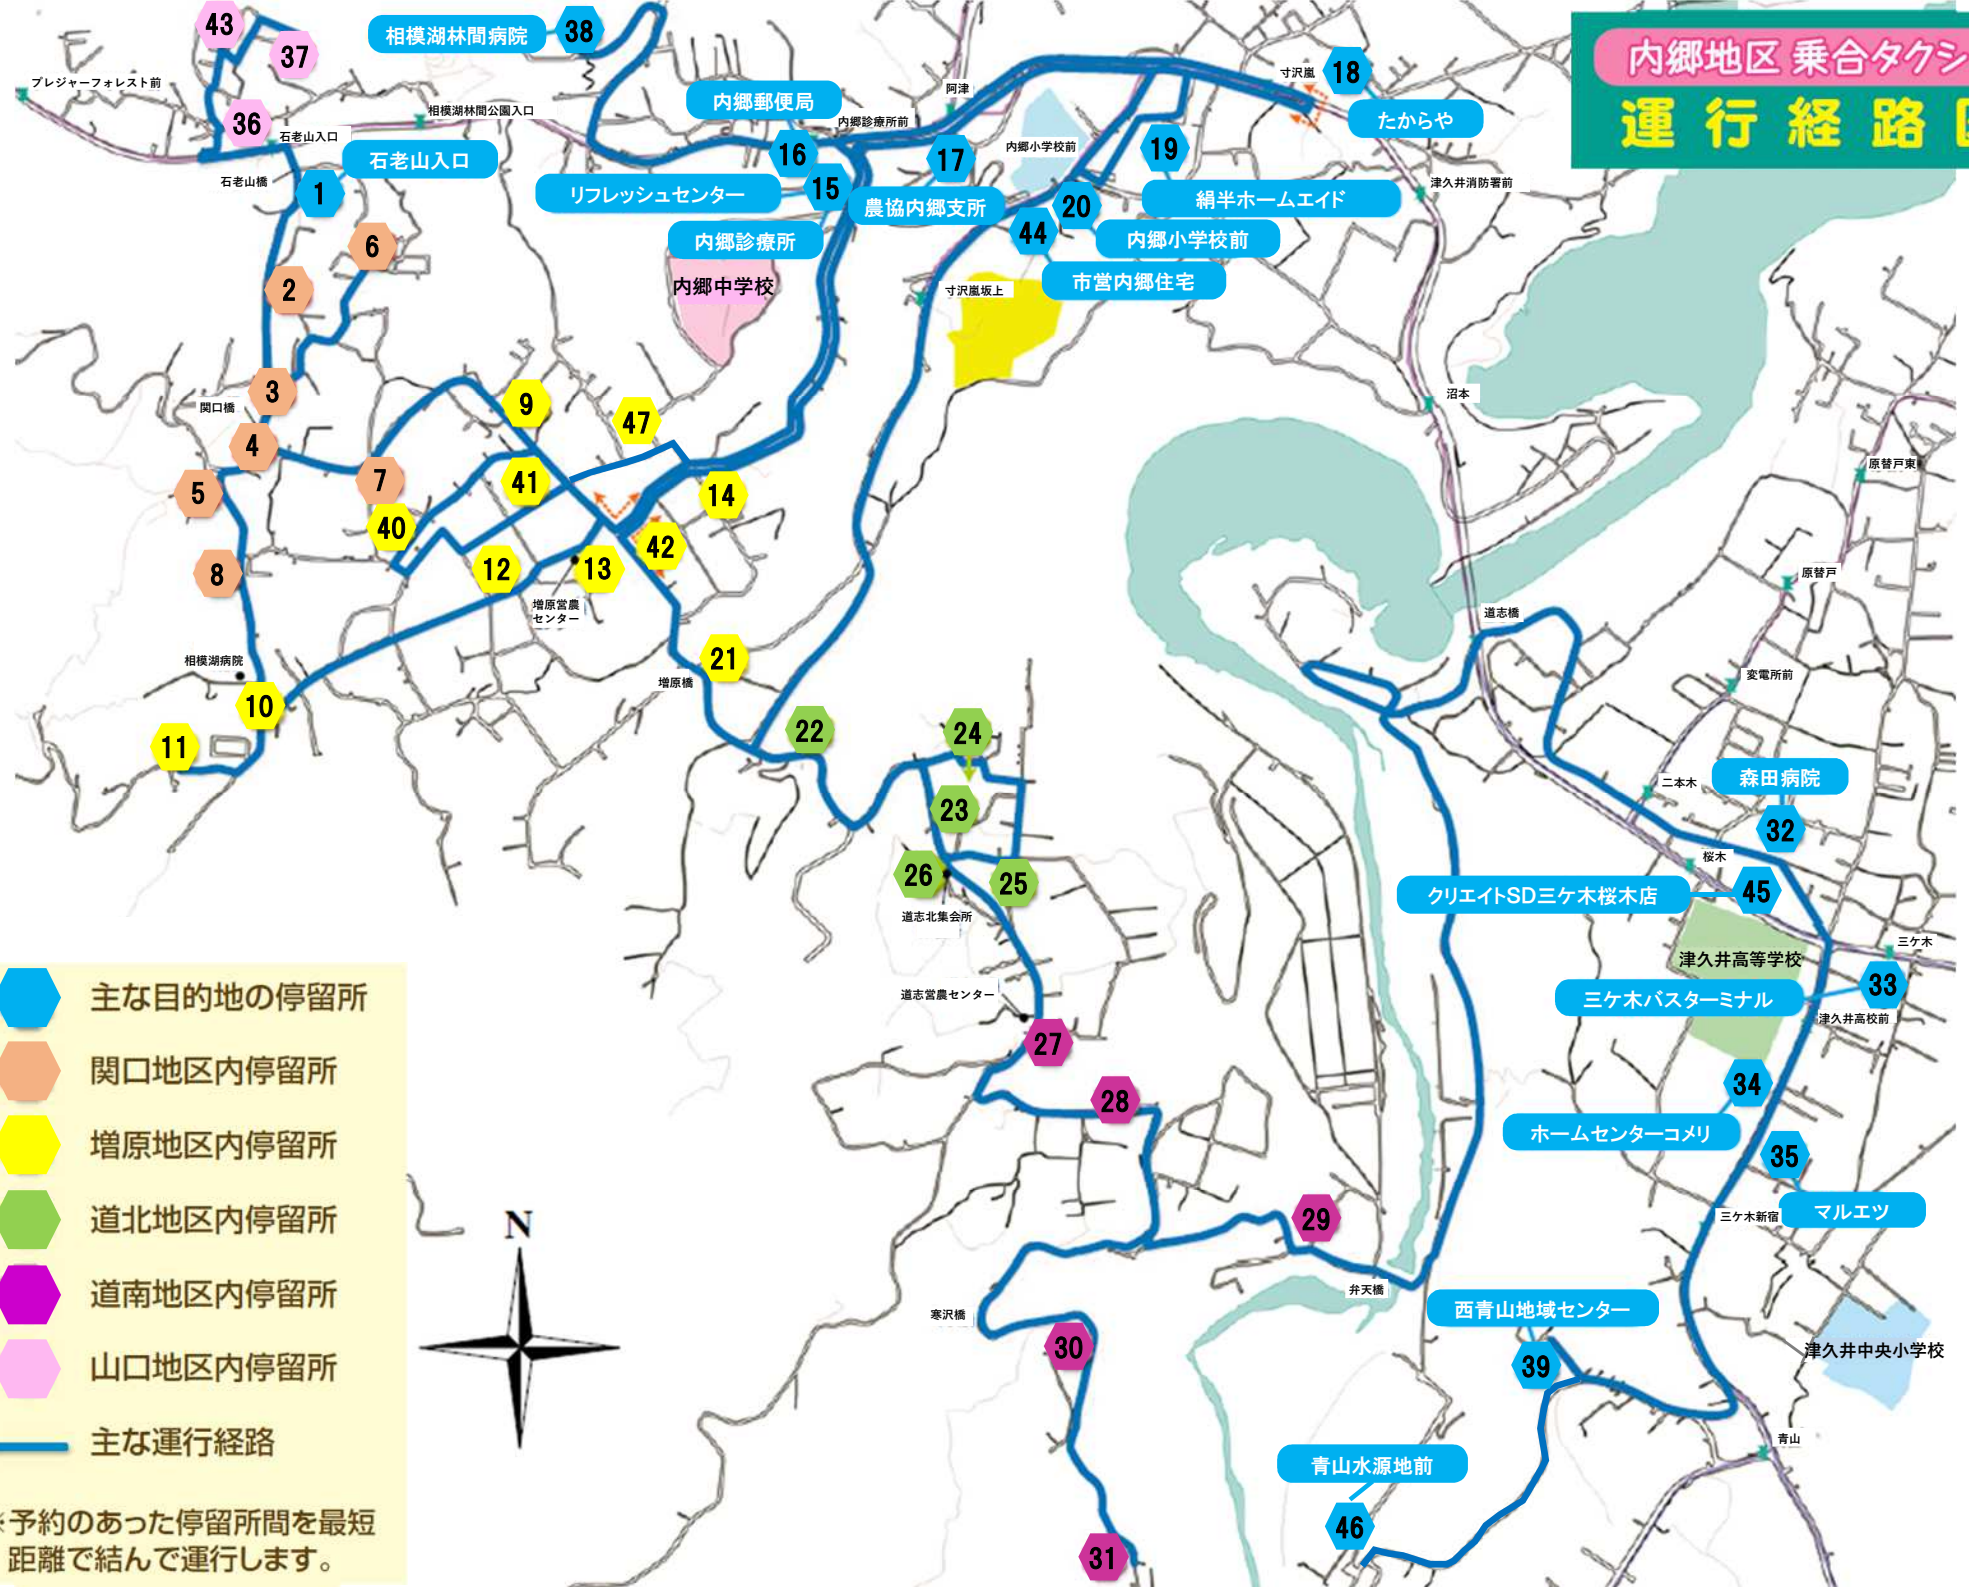

内郷地区 乗合タクシー 運行経路図

- 主な目的地の停留所
- 関口地区内停留所
- 増原地区内停留所
- 道北地区内停留所
- 道南地区内停留所
- 山口地区内停留所
- 主な運行経路

※予約のあった停留所間を最短距離で結んで運行します。