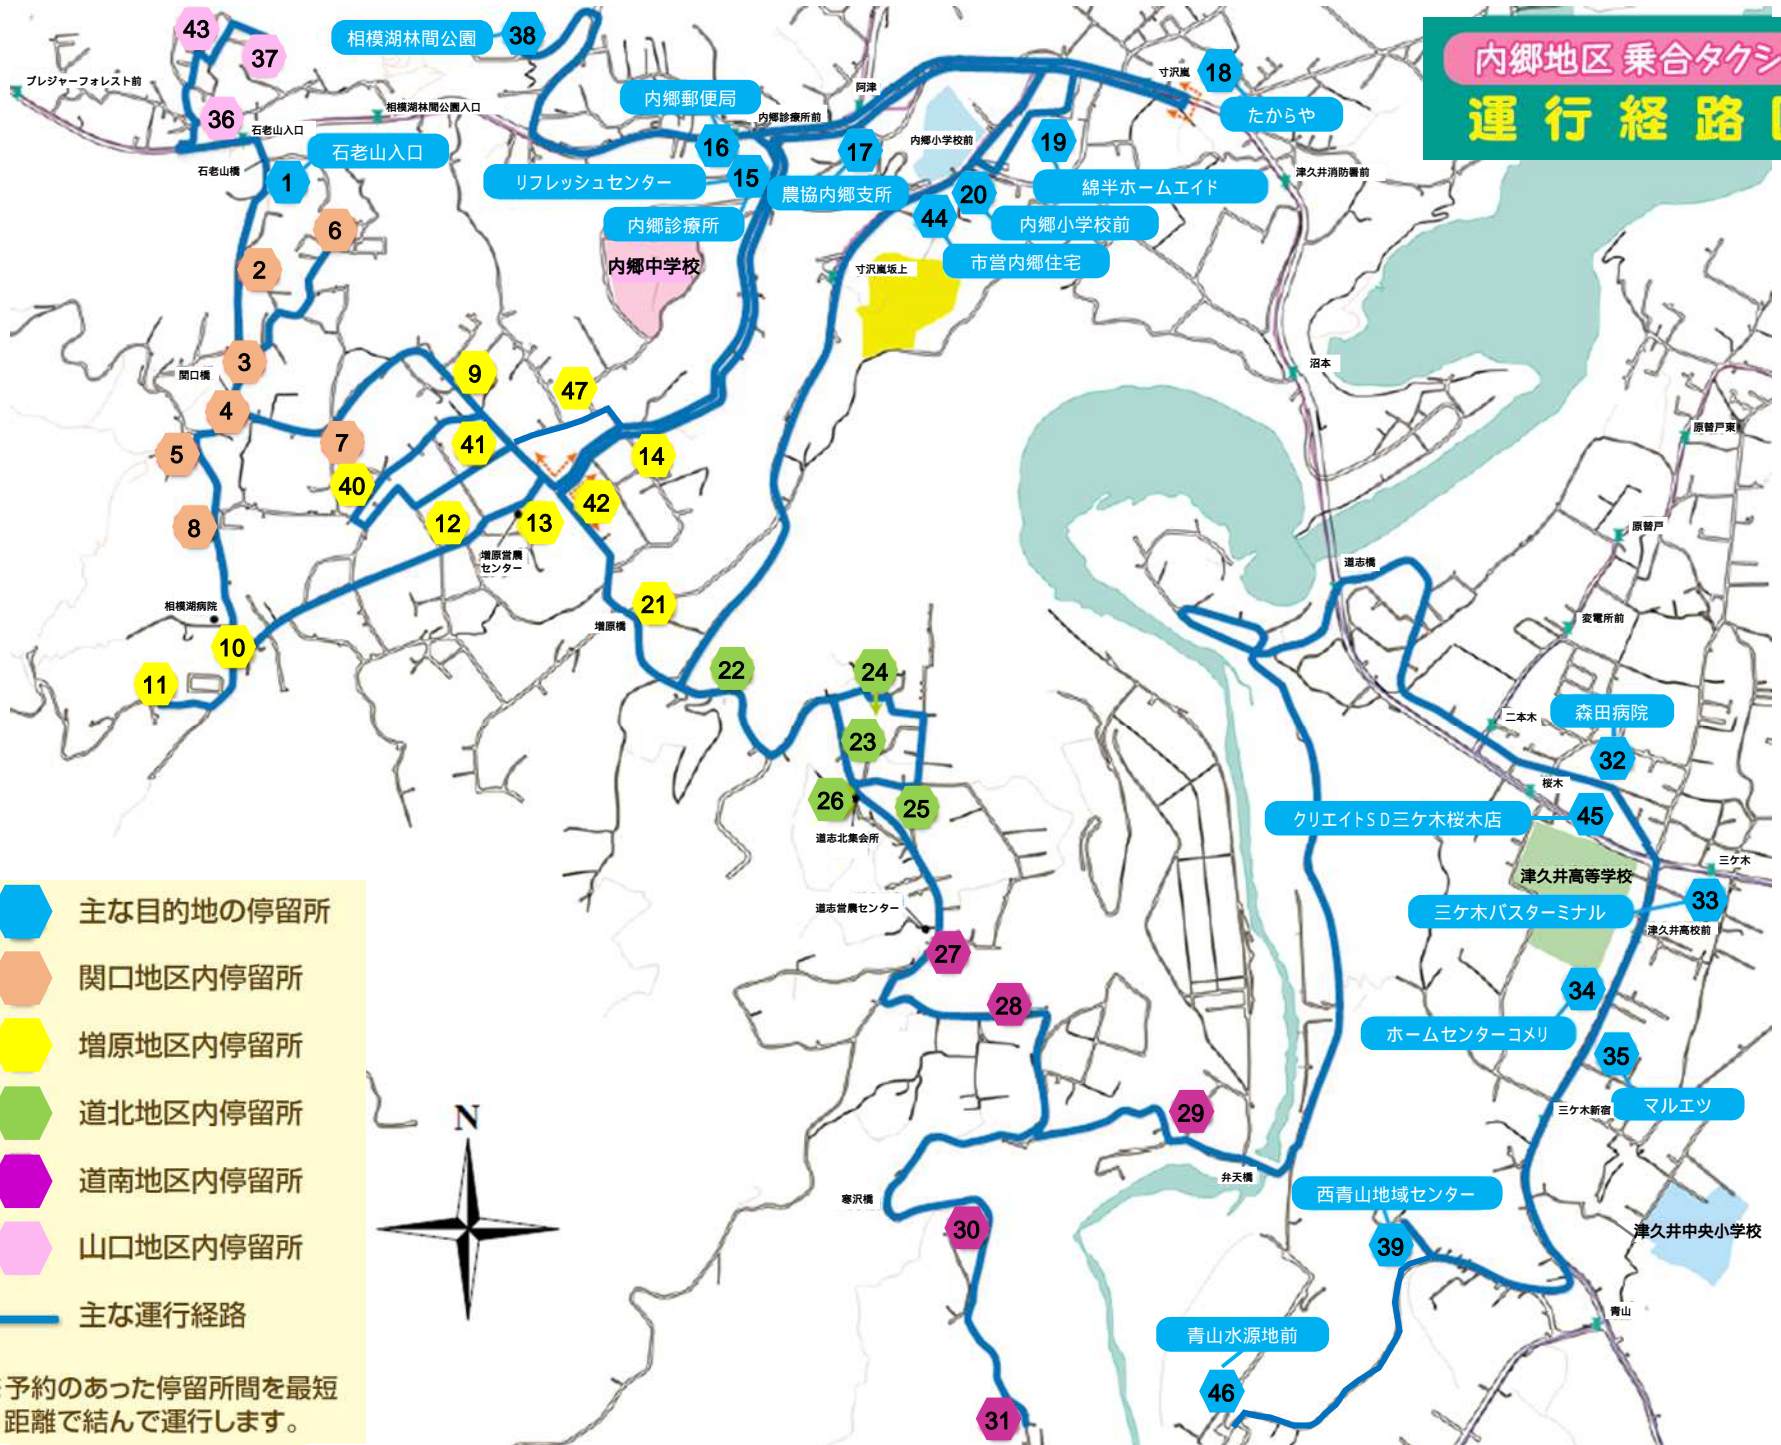

内郷地区 乗合タクシー 運行経路図

- 主な目的地の停留所
- 関口地区内停留所
- 増原地区内停留所
- 道北地区内停留所
- 道南地区内停留所
- 山口地区内停留所
- 主な運行経路

※予約のあった停留所間を最短距離で結んで運行します。