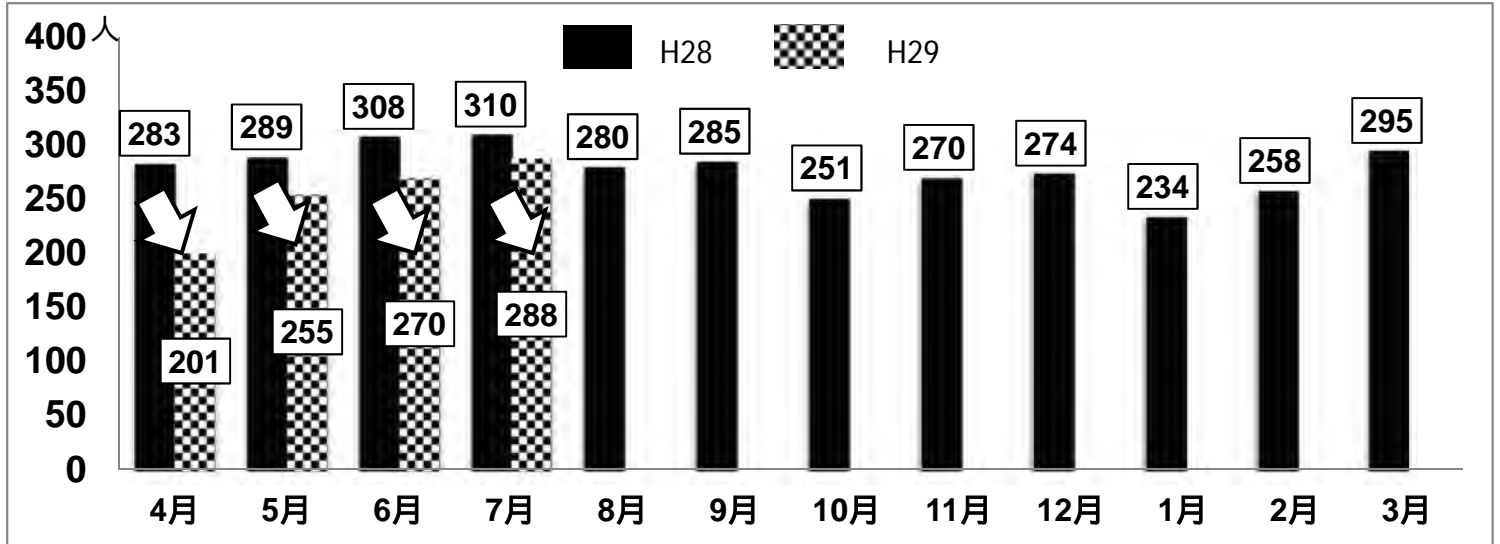

ふれあい号だより

発行者：吉野・与瀬地区乗合タクシー利用促進協議会

発行日：平成29年10月

「ふれあい号」の利用者数が減少しています！！

「ふれあい号」は、平成29年4月以降利用者数が減少傾向にあります。乗合タクシーは1年間の運行実績が運行継続条件を満たせなかった場合、運行を継続することができなくなってしまいます。地域の皆様で声を掛け合って積極的なご利用をお願いします。

運行継続条件

- 「稼働した便の1便あたりの輸送人員が1.5人以上であること」かつ
- 「全運行本数に対する実運行本数の稼働率が50%以上であること」

「ふれあい号」は地域以外の方でも利用できます！

「ふれあい号」は吉野・与瀬地区にお住まいの方以外でも、利用登録がない方でもご利用可能です。

例えば、八王子市にお住まいのご友人が、自宅に遊びに来る際に、相模湖駅から「ふれあい号」を利用してもらうといった利用方法も可能です。

予約受付開始時間が変わりました！

10月1日から、予約受付開始時間が変わりましたのでご注意ください。

予約受付時間

これまで	10月1日から
6時00分～19時30分	6時30分～19時30分