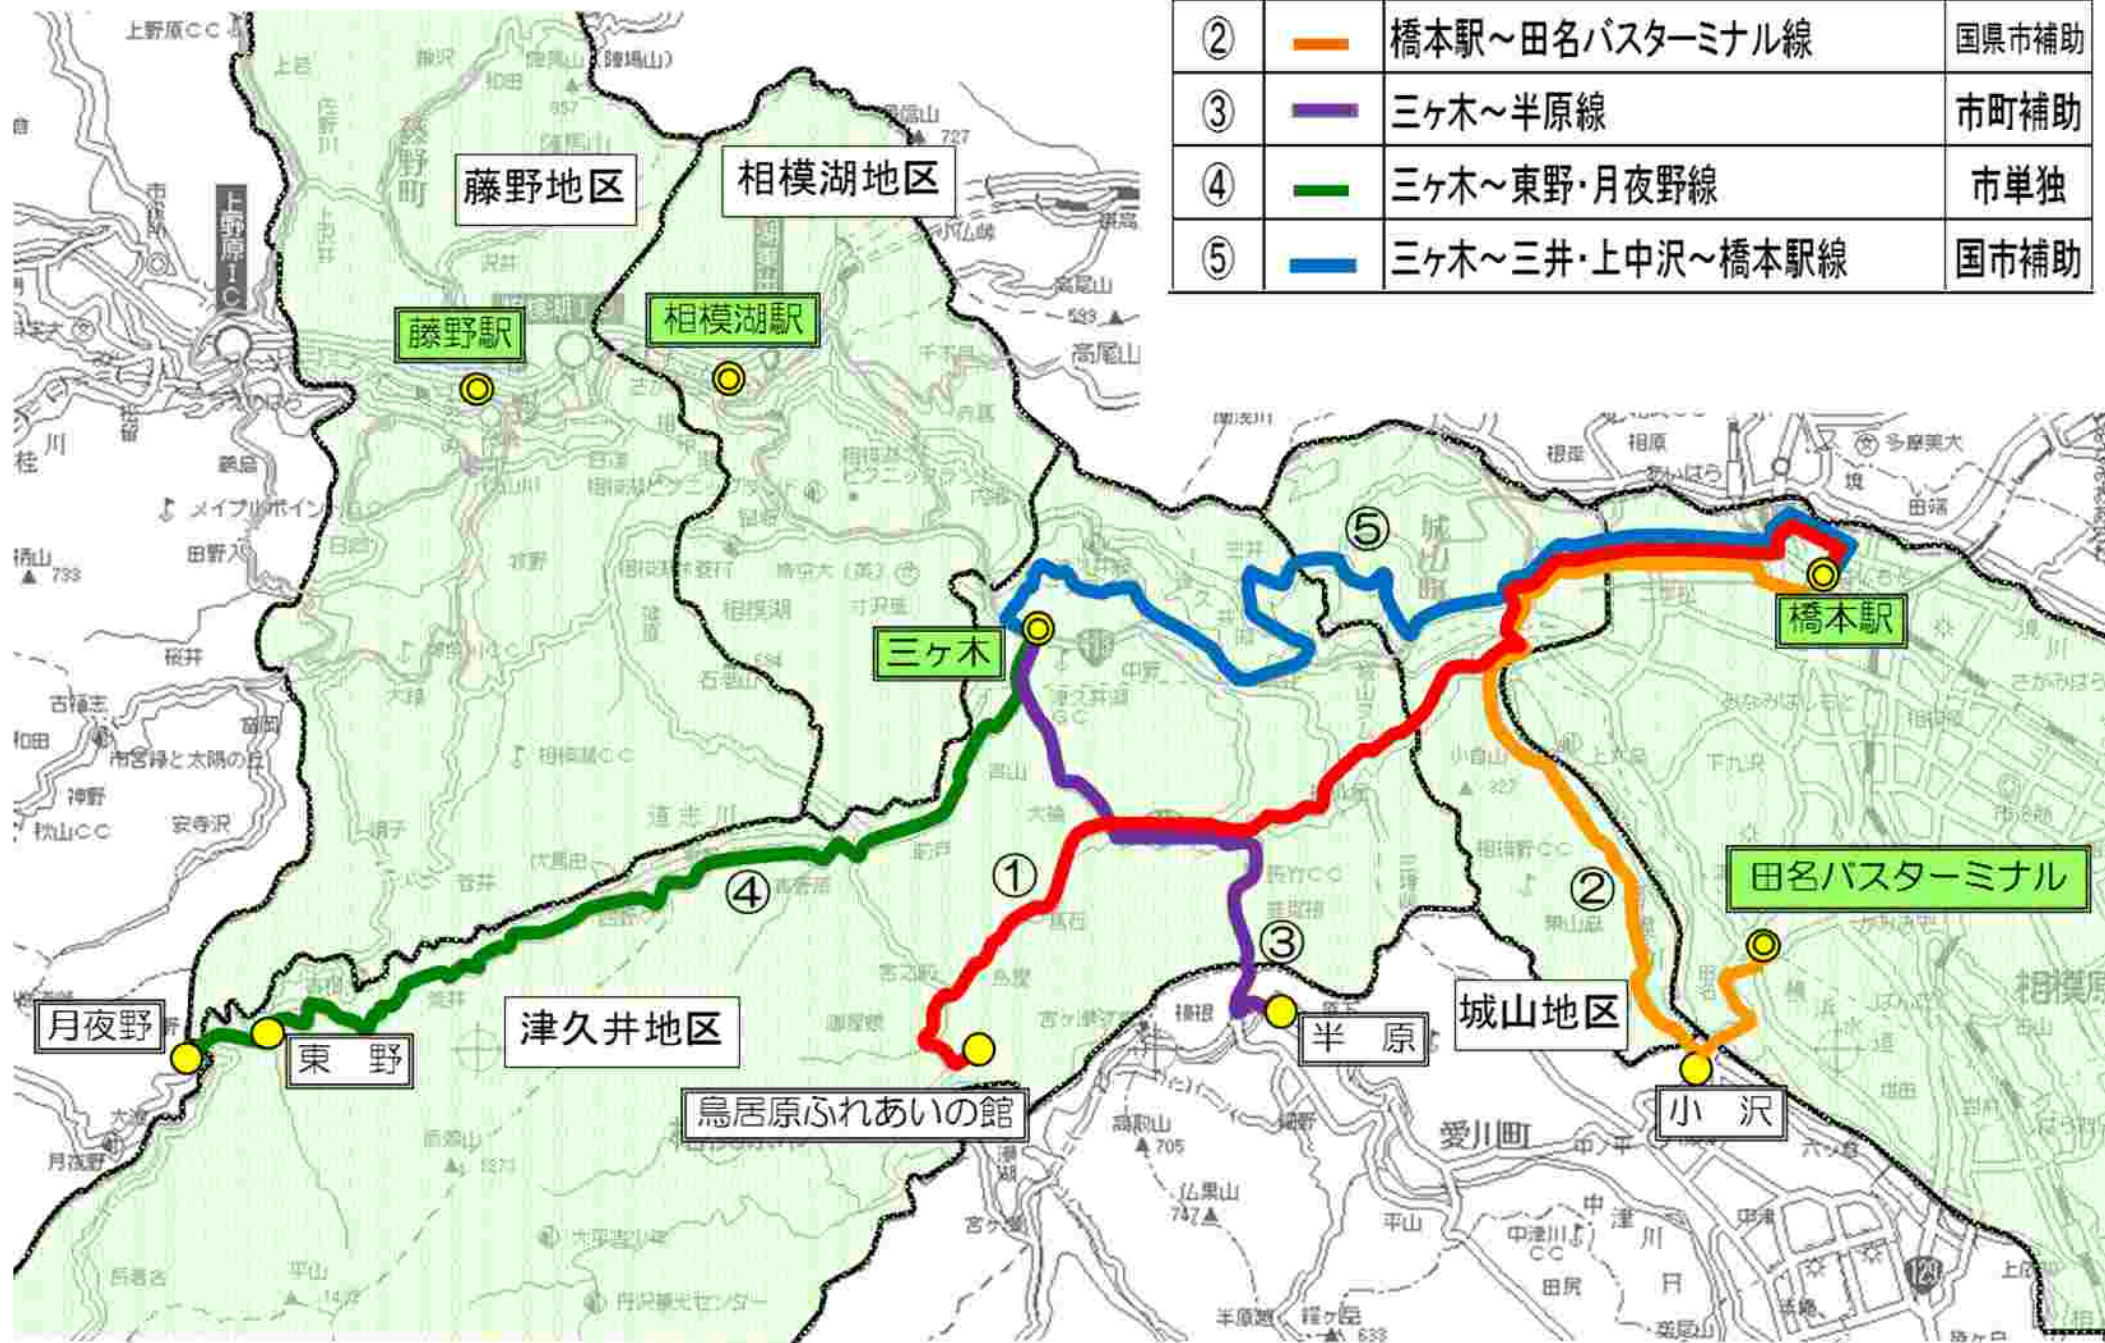

生活交通維持確保路線

①		鳥居原ふれあいの館～橋本駅線	国県市補助
②		橋本駅～田名バスターミナル線	国県市補助
③		三ヶ木～半原線	市町補助
④		三ヶ木～東野・月夜野線	市単独
⑤		三ヶ木～三井・上中沢～橋本駅線	国市補助