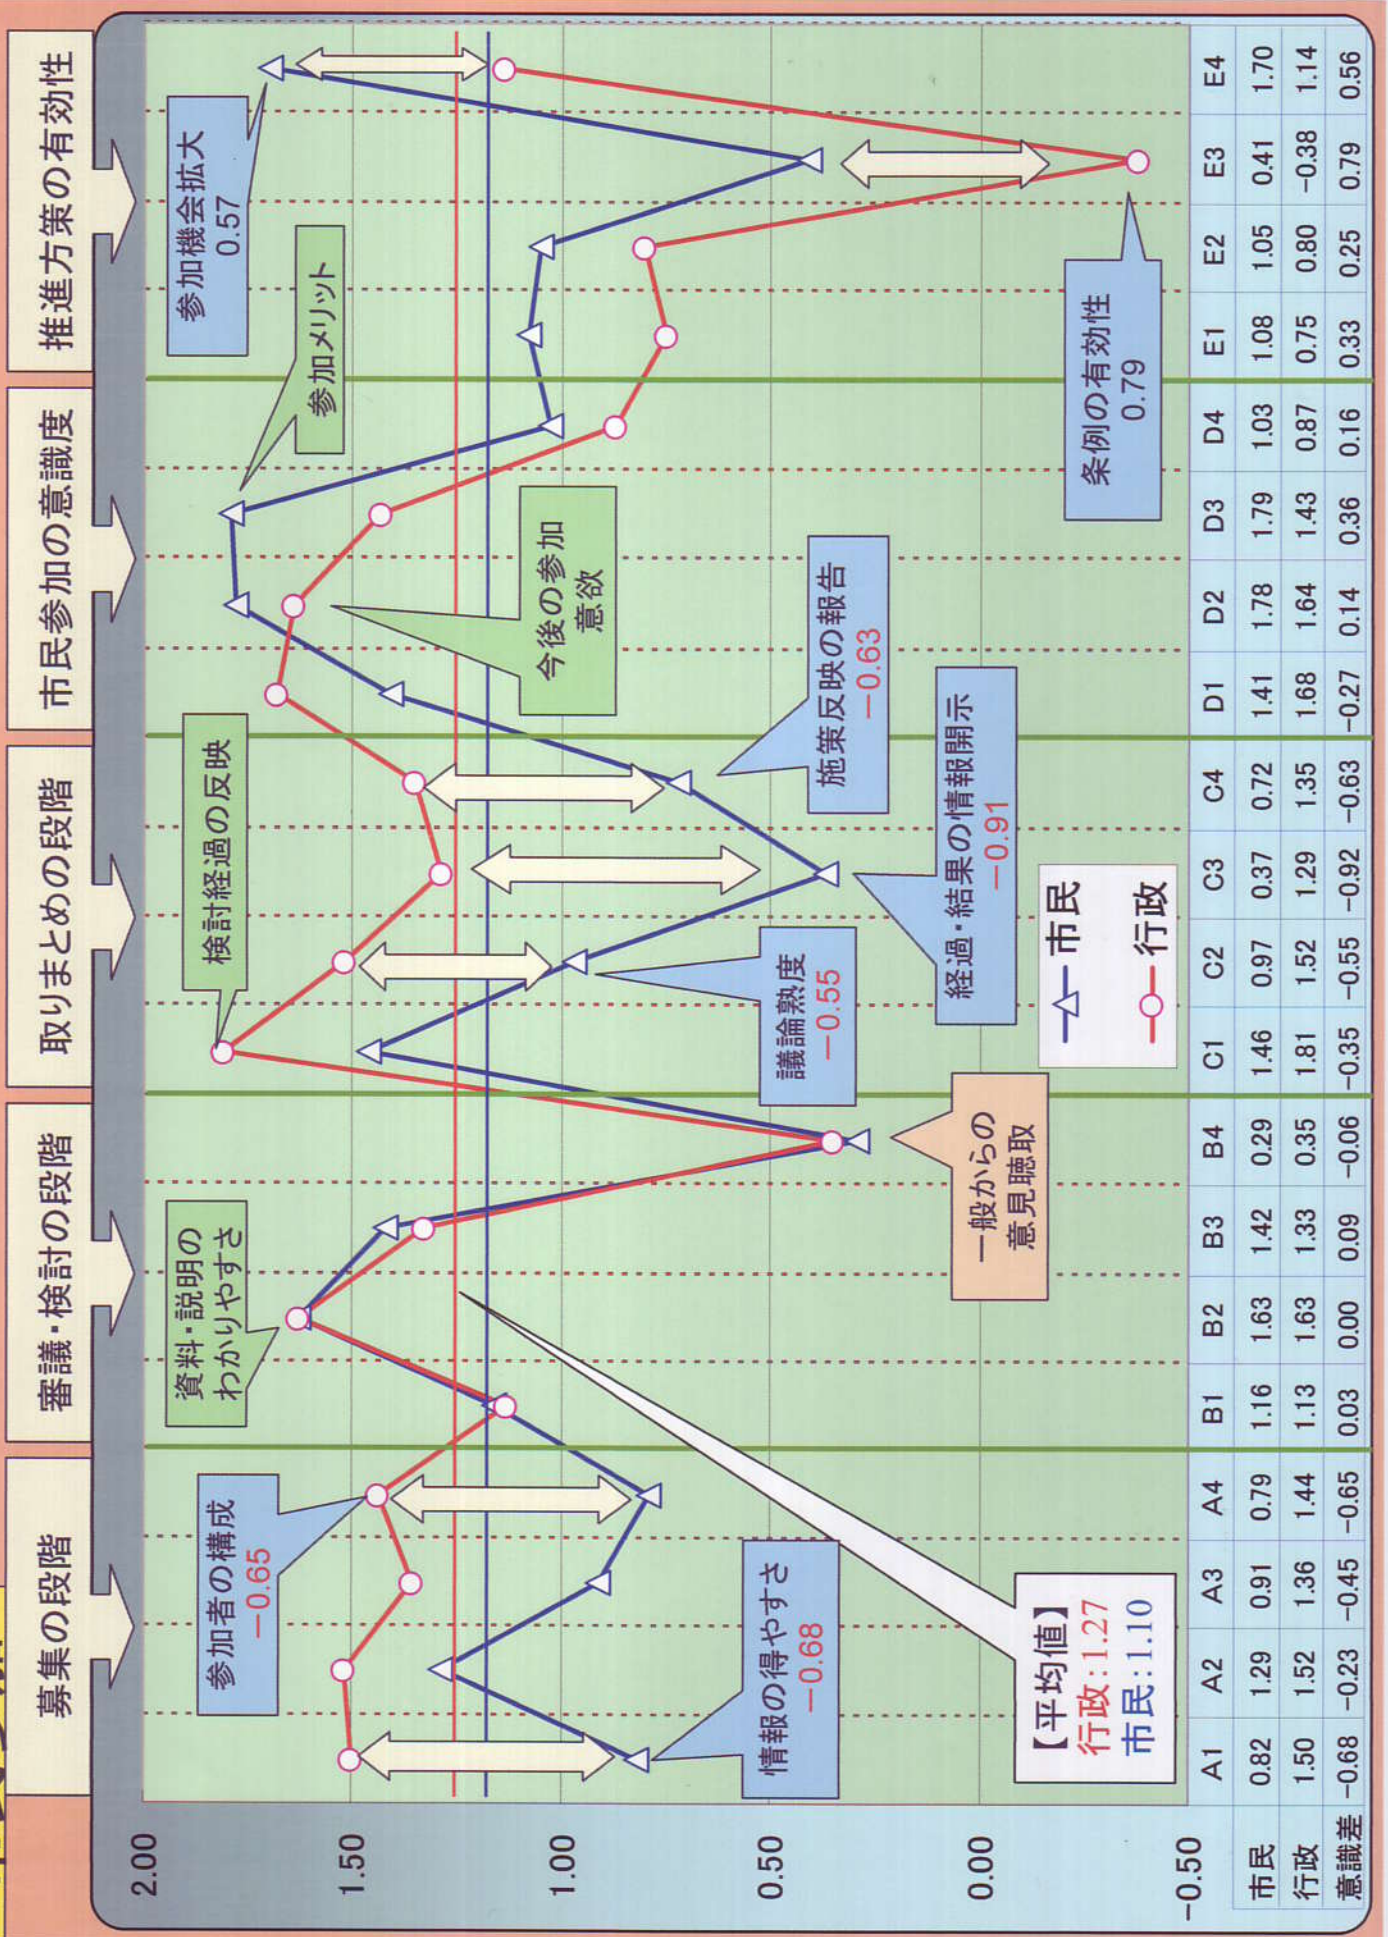

市民参加

	A1	A2	A3	A4	B1	B2	B3	B4	C1	C2	C3	C4	D1	D2	D3	D4	E1	E2	E3	E4
市民	0.82	1.29	0.91	0.79	1.16	1.63	1.42	0.29	1.46	0.97	0.37	0.72	1.41	1.78	1.79	1.03	1.08	1.05	0.41	1.70
行政	1.50	1.52	1.36	1.44	1.13	1.63	1.33	0.35	1.81	1.52	1.29	1.35	1.68	1.64	1.43	0.87	0.75	0.80	-0.38	1.14
意識差	-0.68	-0.23	-0.45	-0.65	0.03	0.00	0.09	-0.06	-0.35	-0.55	-0.92	-0.63	-0.27	0.14	0.36	0.16	0.33	0.25	0.79	0.56