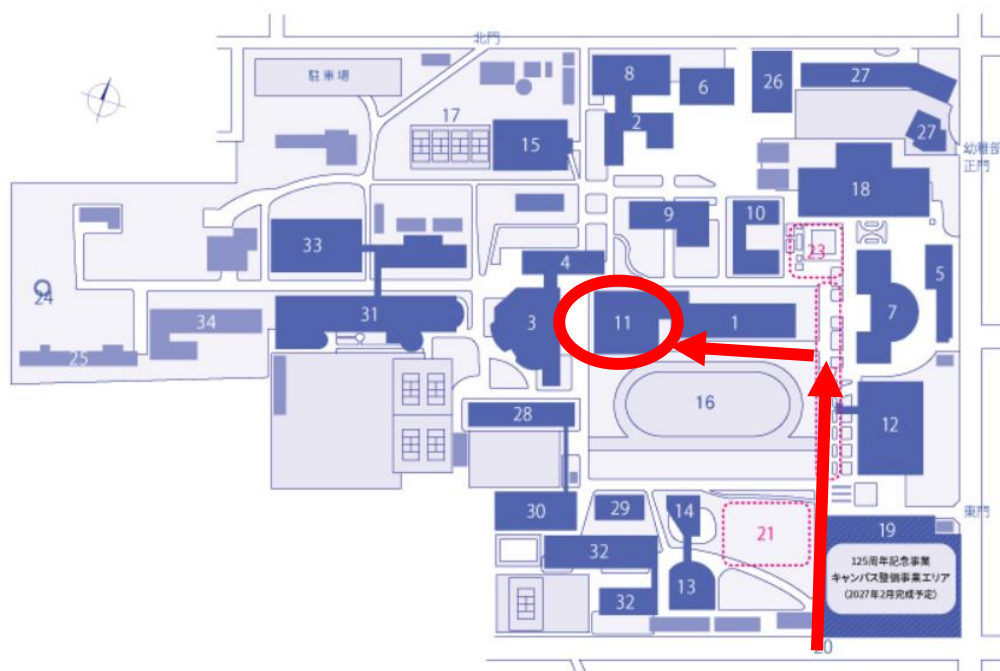

令和8年度実施 相模原市立学校教員採用候補者選考試験における試験会場について

7月5日（日）実施予定の1次試験会場につきまして、相模原市内又は近郊の大学（予定）としておりましたが、下記のとおり決定致しました。

◆相模女子大学 11号館

住 所：〒252-0383 神奈川県相模原市南区文京2丁目1-1

アクセス：小田急「相模大野駅」より徒歩10分

《アクセスマップ》

《キャンパスマップ》

相模原市教育委員会 教育局 学校教育部 教職員課