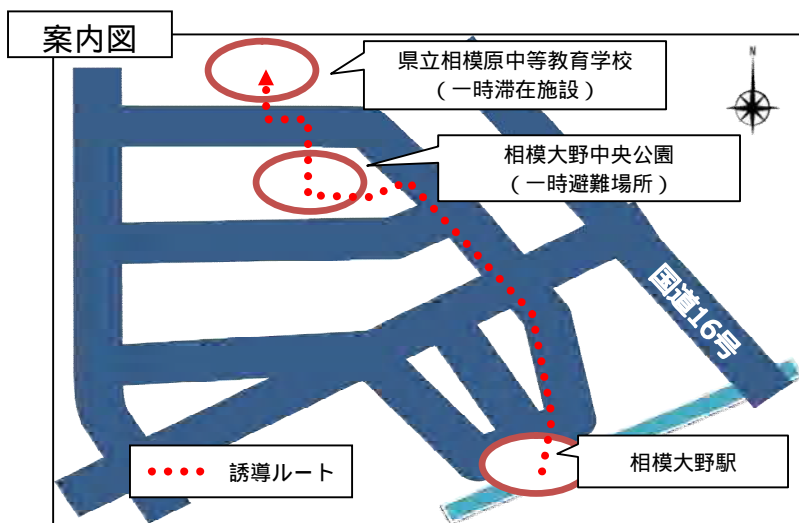

南区(相模大野駅周辺)で帰宅困難者対策訓練を実施します

大規模な地震が発生した場合、駅周辺には多数の帰宅困難者が発生することが想定されるため、災害発生時の運営体制の確立を図ることを目的に、一時避難場所及び一時滞在施設への誘導や運営の訓練を実施しますので、お知らせします。

- 1 場所 相模大野駅～相模大野中央公園～県立相模原中等教育学校
- 2 日時 平成27年10月6日(火)午後3時から
荒天の場合、中止となります。
- 3 協力 県立相模原中等教育学校、県立神奈川総合産業高等学校、
小田急電鉄株式会社、相模原南警察署
- 4 内容 県立相模原中等教育学校の生徒(約160人)及び県立神奈川総合産業高等学校の生徒(約30人)を帰宅困難者に見立て、市の担当職員が相模大野駅構内から一時避難場所となる相模大野中央公園、一時滞在施設となる県立相模原中等教育学校の屋内運動場まで誘導します。
雨天時は訓練内容が変更となります。