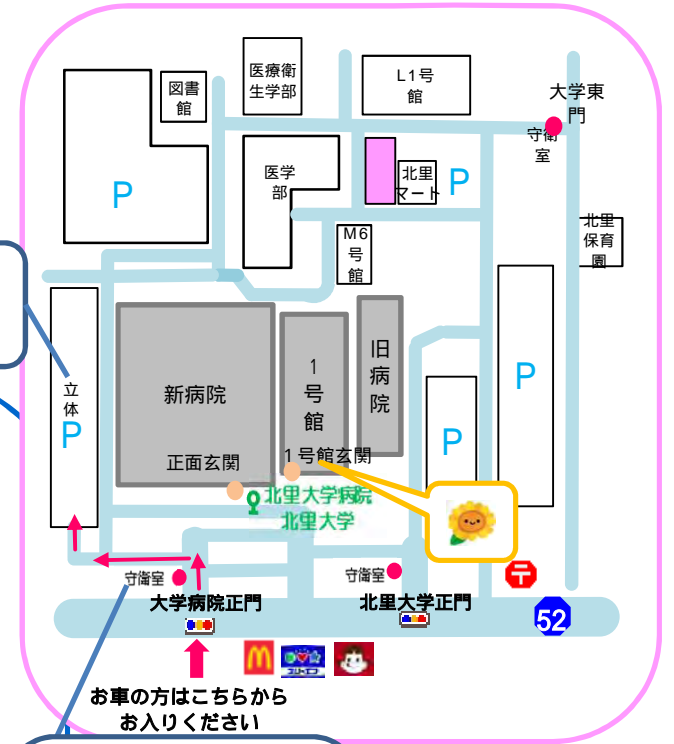

北里キッズケアルーム ひまわり

移動のご案内

12月15日 (月) より 1号館 (地下1階) へ移動いたします。

「本館入口」もしくは「1号館入口」よりお入りください。

お車はこちらに
止めてください。

お車で入られる方は一度「守衛室」にてひまわり利用を伝えてください。駐車場料金が無料になる手続きが行えます。

ご不明な点についてはお問い合わせください。
北里キッズケアルーム ひまわり
042-778-7815