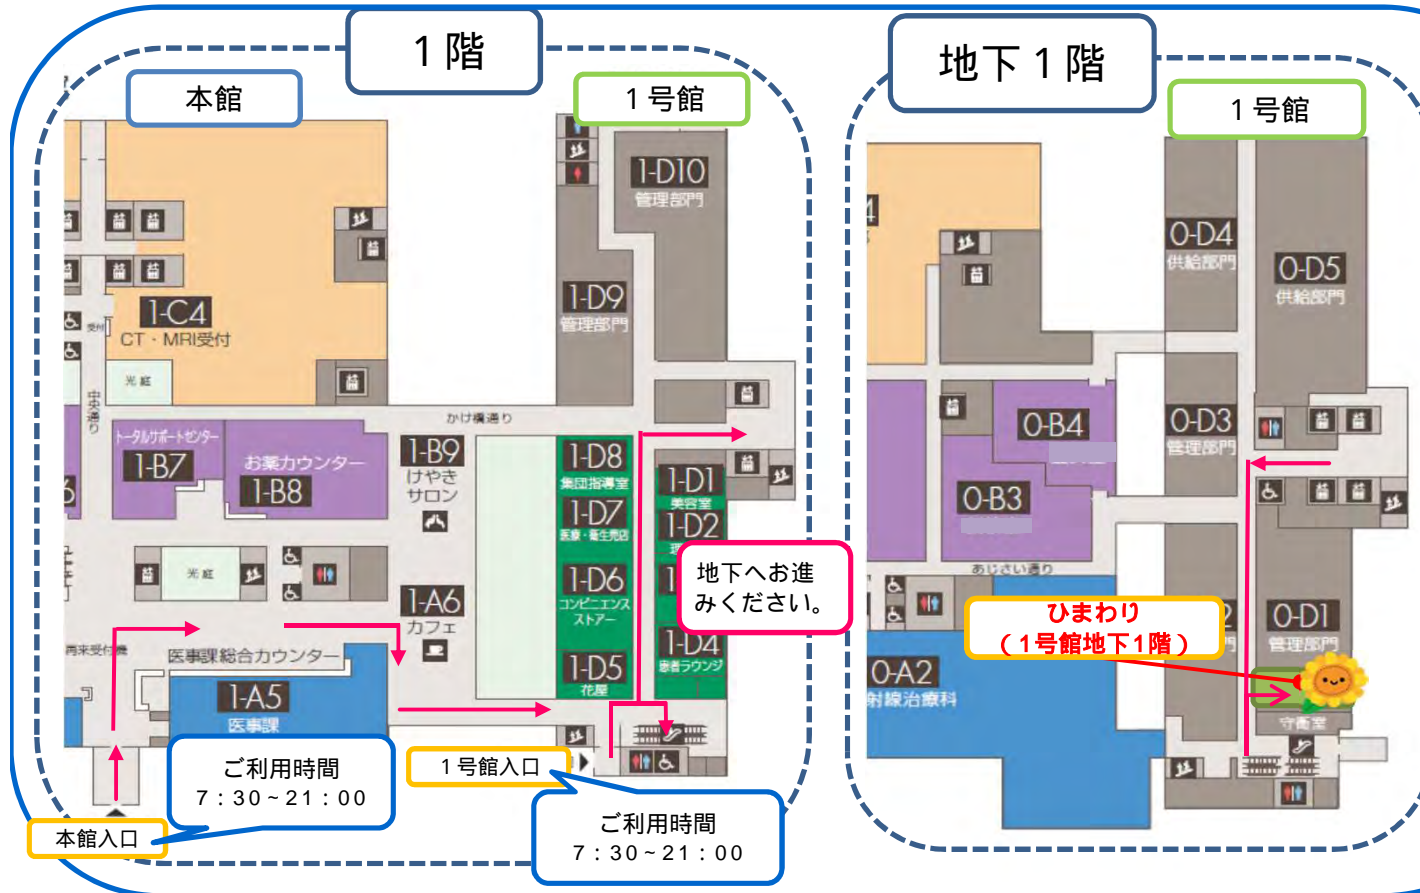

北里キッズケアルーム ひまわり

移動のご案内

12月15日 (月) より 1号館 (地下1階) へ移動いたします。

「本館入口」もしくは「1号館入口」よりお入りください。

お車はこちらに
止めてください。

お車で入られる方は一度「守衛室」にてひまわり利用を伝えてください。駐車場料金が無料になる手続きが行えます。

ご不明な点についてはお問い合わせください。
北里キッズケアルーム ひまわり
042-778-7815