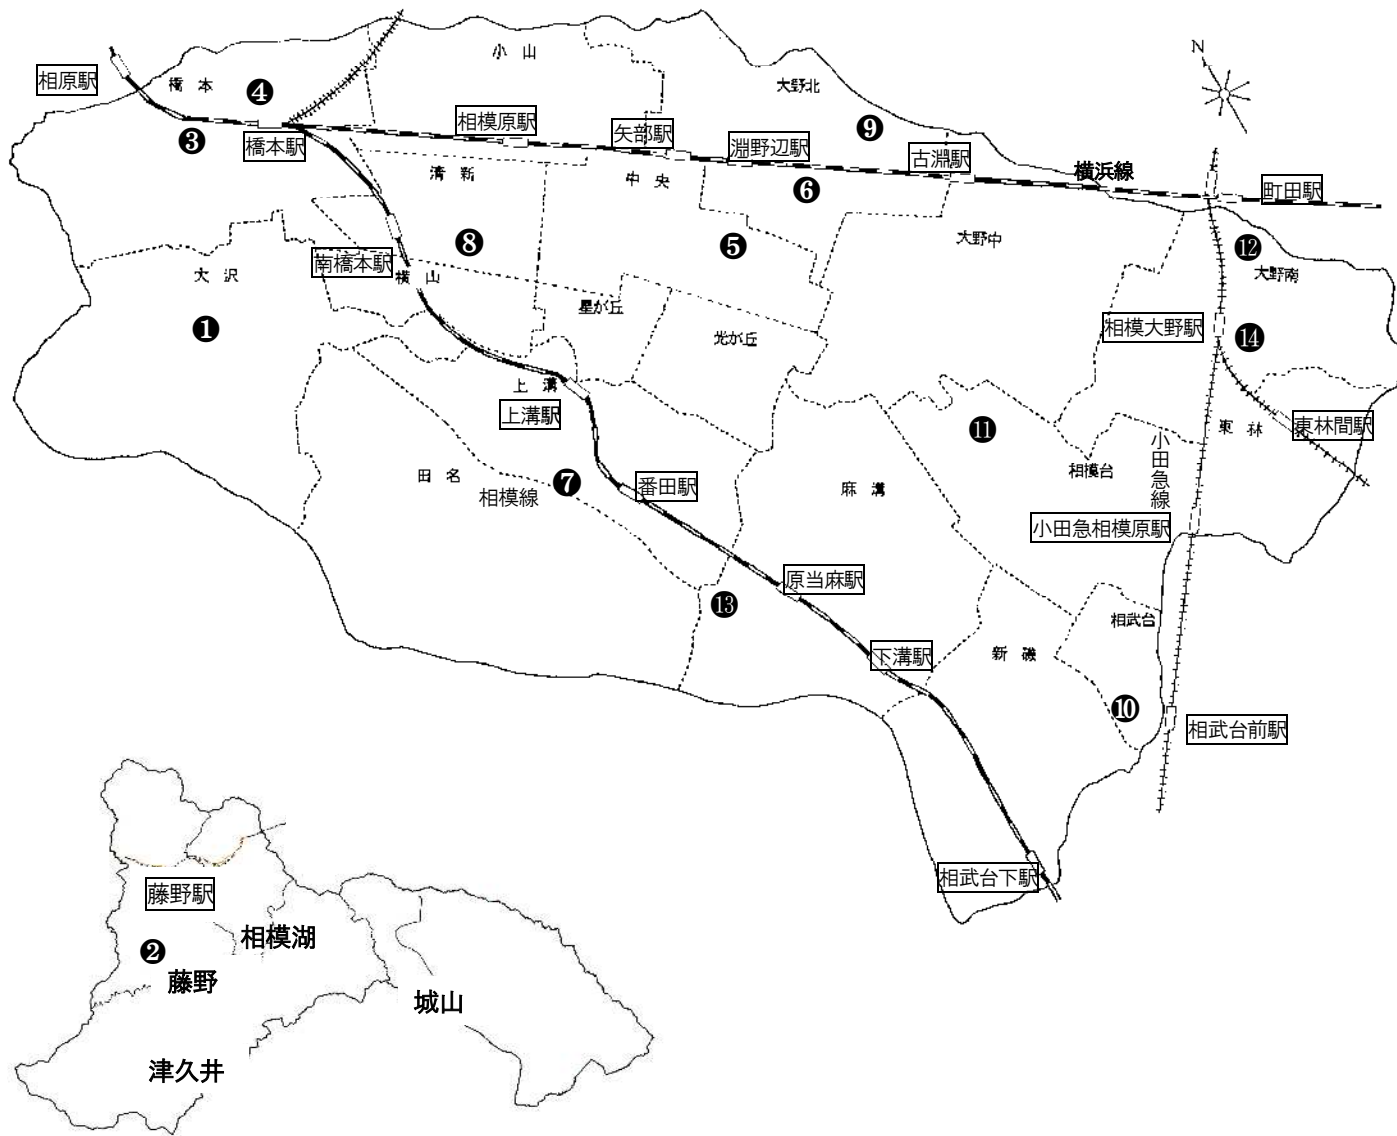

【相模原市認定保育室の位置図】

位置図の番号は施設名を示します。

2025年4月1日現在

緑区

- ① 保育園MKちやいんど本園
- ② NPO法人篠原の里のびるっ子
- ③ 保育園マミーキッズ橋本園
- ④ SKY保育園

中央区

- ⑤ 高根保育園
- ⑥ 保育園マミーキッズ淵野辺駅前園
- ⑦ ちびっこはうす2
- ⑧ 清新館総合学園めばえ保育室
- ⑨ きっずるーむふえありー

南区

- ⑩ あじさい保育園
- ⑪ コスモス保育園
- ⑫ わくわく保育室
- ⑬ なないろキッズルーム
- ⑭ キッズスクール相模大野