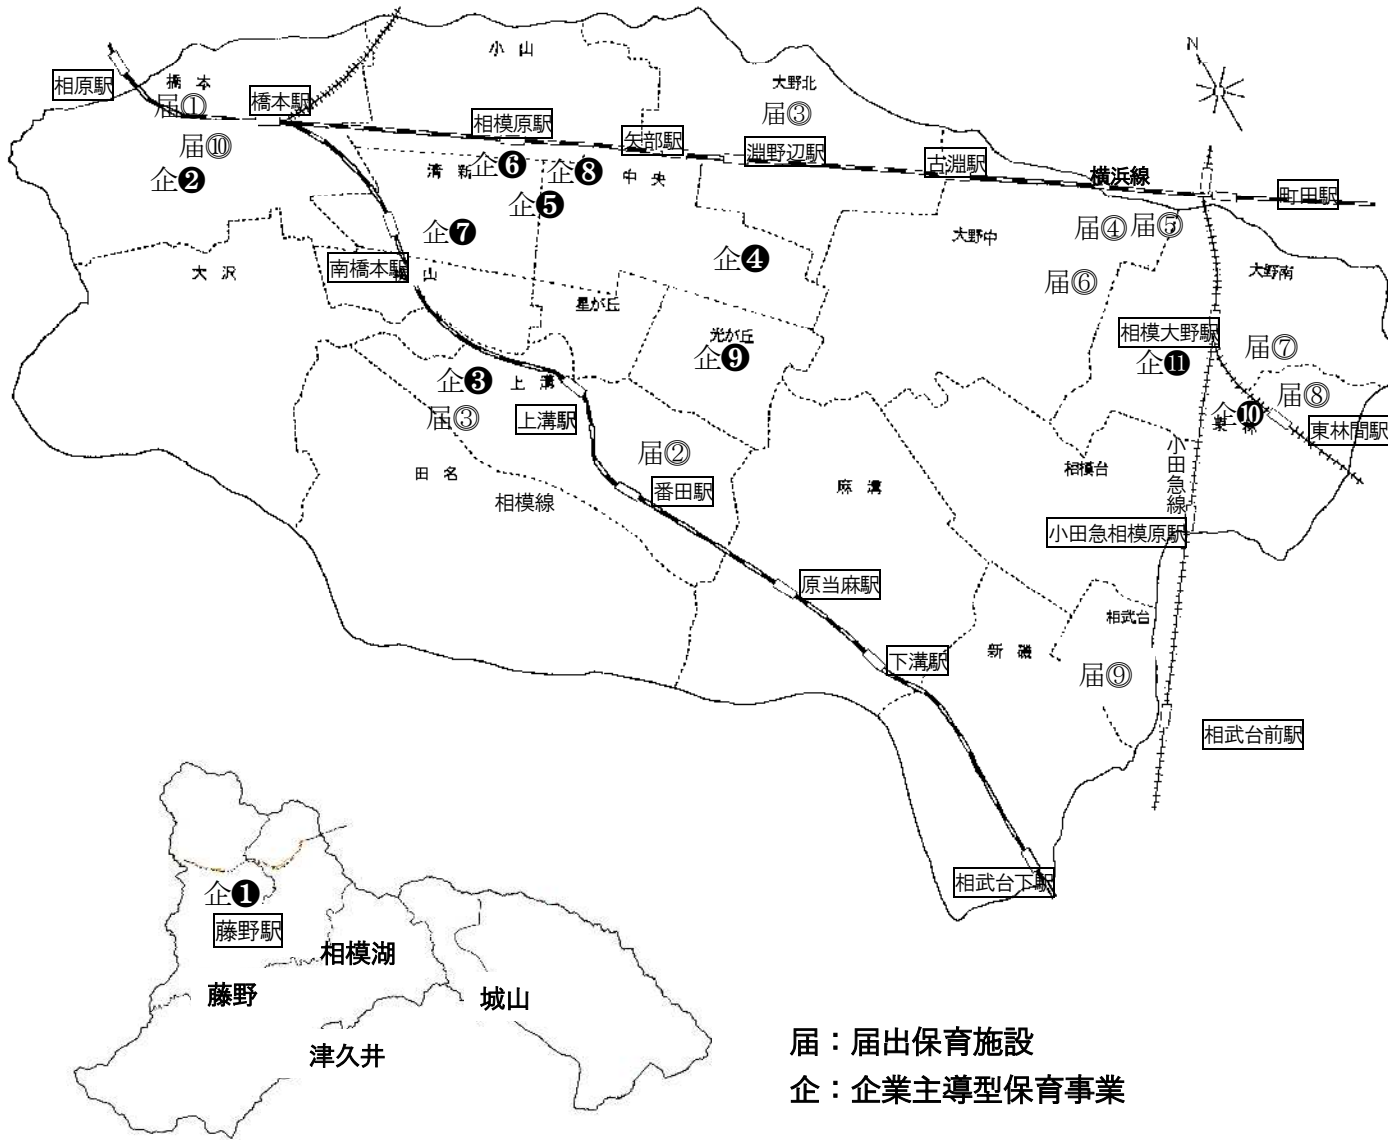

【届出保育施設・企業主導型保育事業の位置図】 認可外保育施設

2026年4月1日現在

位置図の番号は施設名を示します。

届：届出保育施設
企：企業主導型保育事業

- | | |
|------------|--------------------------------|
| 緑区 | |
| 企① | シュタイナー保育園
とねりこどもの家 |
| 企② | ウィズルースト保育園 |
| 届① | LCA国際プリスクール |
| 届⑩ | 親子のあそび場 遊誘 |
| 中央区 | |
| 企③ | OHANA (オハナ) |
| 企④ | 保育園幸せふくろう
さがみはら |
| 企⑤ | カメラキッズ相模原園 |
| 企⑥ | よつば保育園 |
| 企⑦ | 相和交通事業所内保育所 |
| 企⑧ | リーフキッズ保育園相模原 |
| 企⑨ | スマイルナーサリー橋 |
| 届② | 幼児保育研究所めだか子供の家 |
| 届③ | よるのほいくえん
こころのあくしゅ |
| 南区 | |
| 企⑩ | めぐみ保育園 |
| 企⑪ | 誠心保育園 |
| 届④ | 一般社団法人 マリア・
モンテッソーリ子どもの家 |
| 届⑤ | 一般社団法人 マリア・
モンテッソーリ子どもの家 分園 |
| 届⑥ | よつば体育幼児園
よつば体育第2保育園 |
| 届⑦ | キッズスクール相模大野 Kinder |
| 届⑧ | あおぞらのたね保育室 |
| 届⑨ | Manitos International School |