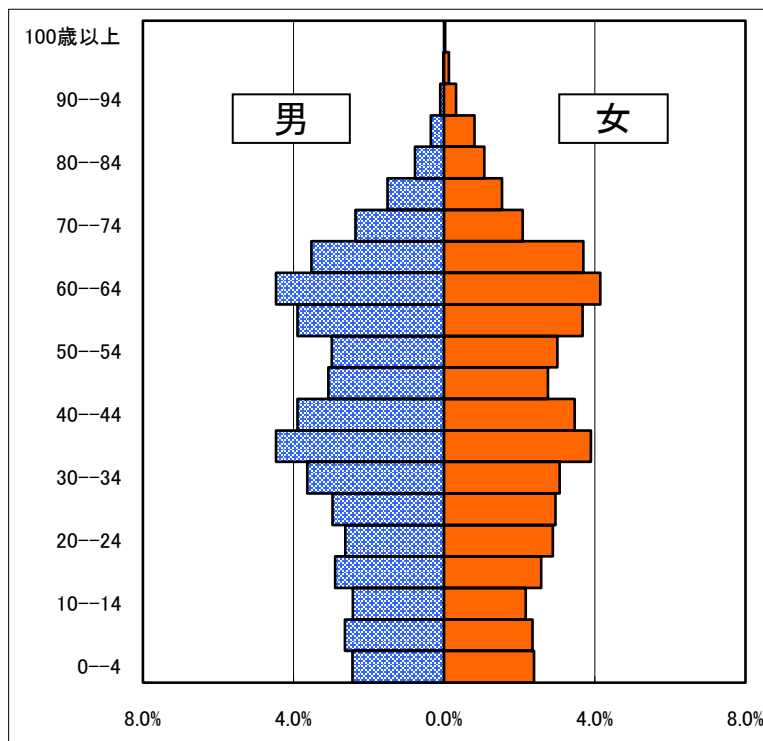

年齢別・男女別人口構成

平成23年1月1日住民基本台帳

[新 磯]

	総数	男	女
0--4	650	328	322
5--9	672	355	317
10--14	618	326	292
15--19	737	390	347
20--24	743	354	389
25--29	797	399	398
30--34	903	489	414
35--39	1,126	601	525
40--44	991	524	467
45--49	786	414	372
50--54	807	402	405
55--59	1,020	524	496
60--64	1,161	602	559
65--69	974	475	499
70--74	599	317	282
75--79	410	203	207
80--84	248	104	144
85--89	156	47	109
90--94	57	14	43
95--99	19	2	17
100歳以上	4	0	4
合 計	13,478	6,870	6,608

	総数	男	女
平均年齢	42.48	41.82	43.18

年少人口	1,940	1,009	931
0～14歳	14.4%	14.7%	14.1%
生産年齢	9,071	4,699	4,372
15～64歳	67.3%	68.4%	66.2%
老齢人口	2,467	1,162	1,305
65歳以上	18.3%	16.9%	19.7%