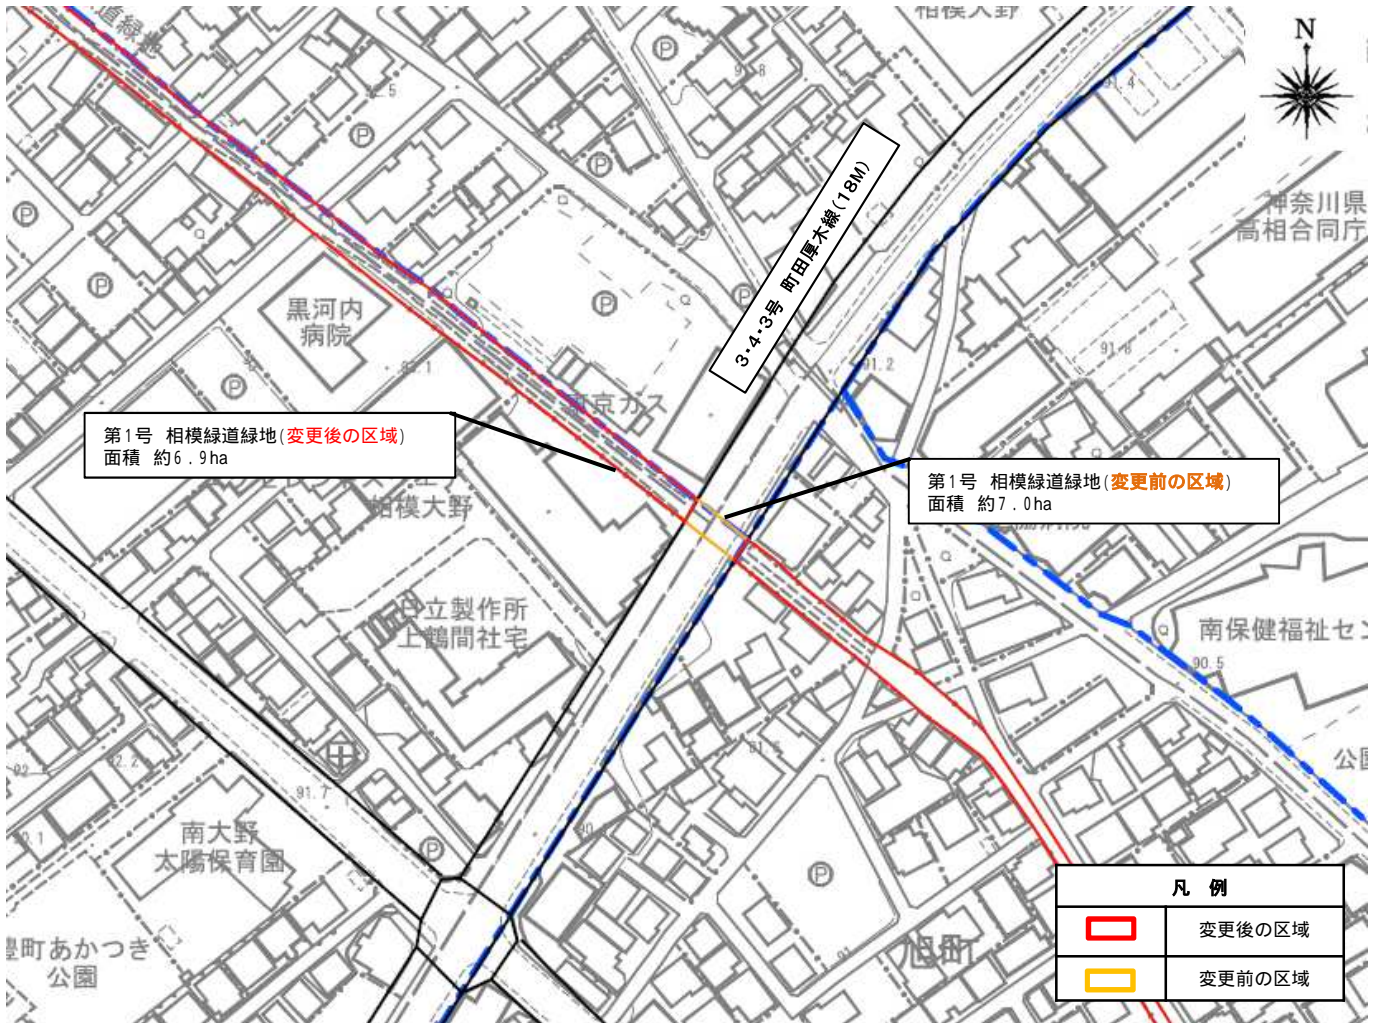

位置図

概要図 (3・4・3号町田厚木線)

概要図 (3・4・10号古淵麻溝台線)

概要図 (3・4・10号古淵麻溝台線)

概要図 (3・5・13号町田南大野線)

概要図 (3・6・6号町田新磯線)

概要図 (3・6・7号東林間線)