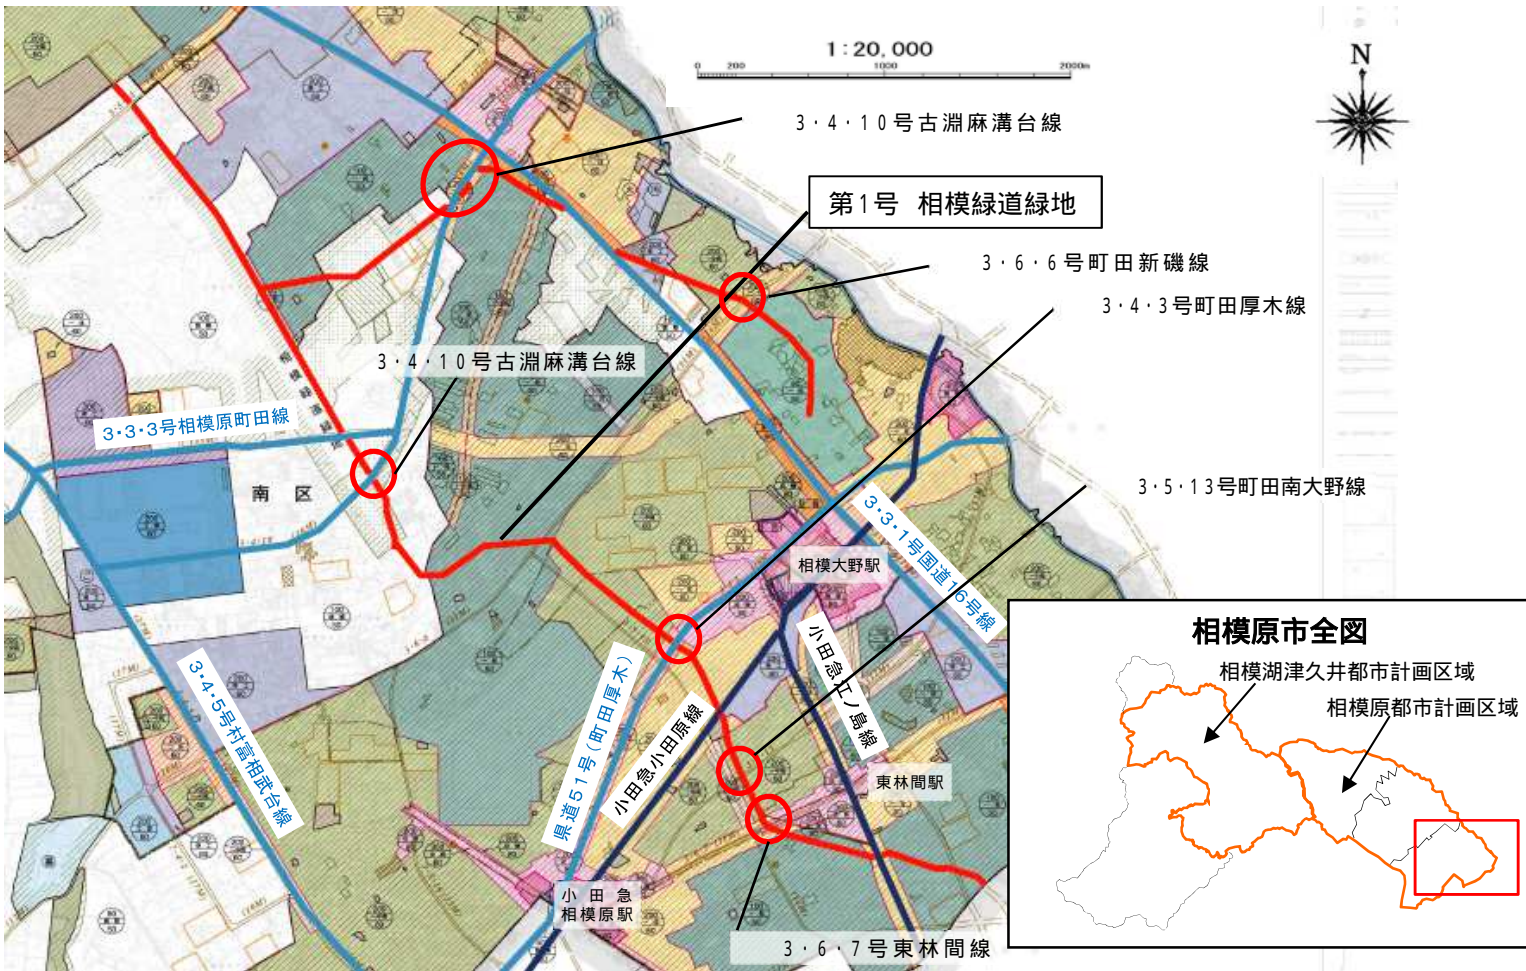

位置図

概要図 (3・4・3号町田厚木線)

概要図 (3・4・10号古淵麻溝台線)

概要図 (3・4・10号古淵麻溝台線)

概要図 (3・5・13号町田南大野線)

概要図 (3・6・6号町田新磯線)

概要図 (3・6・7号東林間線)