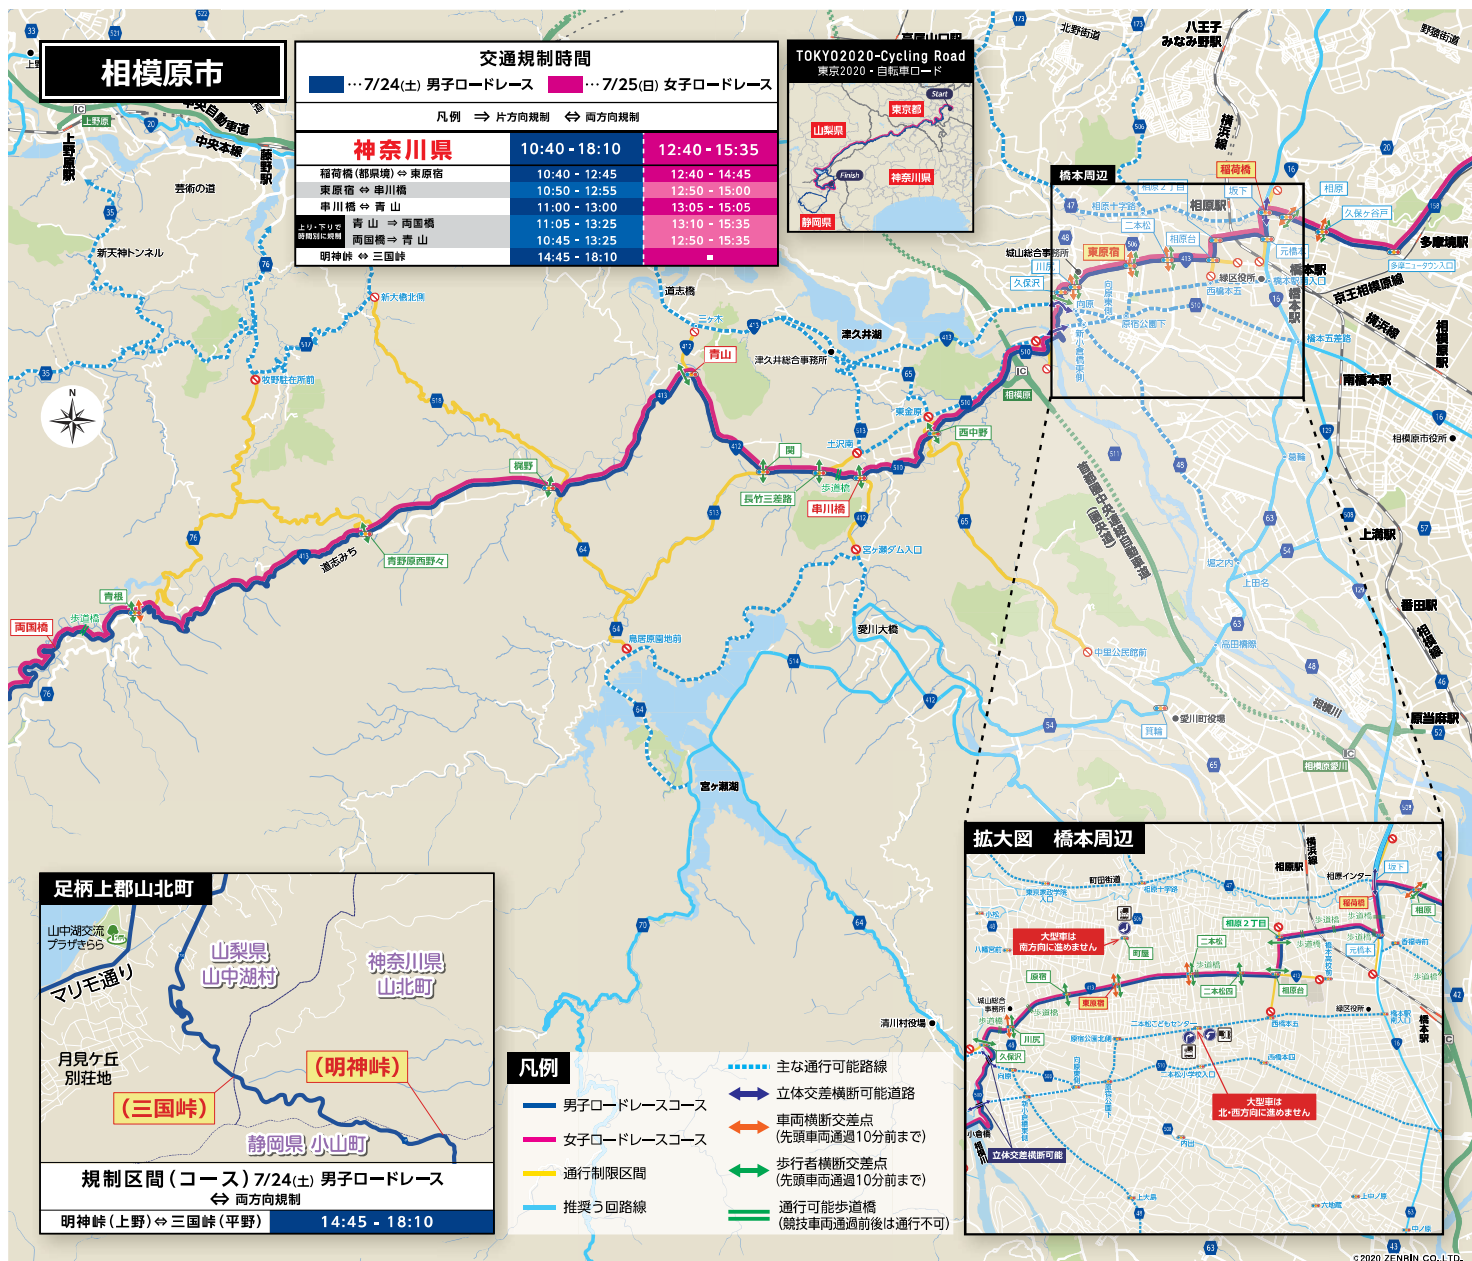

交通規制のお知らせ

スタート：武蔵野の森公園（東京都）～フィニッシュ：富士スピードウェイ（静岡県）

神奈川県版

7/24(土)

**男子
ロードレース
11:00 スタート**

7/25(日)

**女子
ロードレース
13:00 スタート**

個人タイムトライアル(男女)は**7/27(火)**(試走)、**7/28(水)**(競技)に富士スピードウェイ周辺で開催。
大会コース及び周辺道路は大変混雑しますので、車でのお出かけはご遠慮ください。

ご迷惑をおかけしますが、皆さまのご理解とご協力をお願いします。

交通規制時のお願い

- 規制時間は目安であり、当日の交通状況及び、競技状況により変更される場合があります。
- コース及びコース周辺の一部の道路は車両(自転車等含む)、歩行者の通行が禁止されます。う回路等をご利用ください。
- 車両(自転車等含む)、歩行者のコース横断も制限されます。
- 当日、コース上に車両(自転車等含む)、歩行者の横断するポイントを設けています。標識の指示に従ってください。
- オリパラ特措法に基づき、許可等を得ずにコース及び会場周辺等で小型無人機(ドローン)を飛行させることはできません。
- 当日はコース周辺の路線バスにダイヤ変更が生じる場合があります。

詳しくはこちら

<https://olympics.com/tokyo-2020/ja/news/transportation-notice/tra-olympic-cycling-road/>

TOKYO2020ロードレース 検索

お電話でのお問い合わせは

0570-09-2020(有料)

東京2020お問い合わせ窓口 受付時間:9:00~17:00 ※土日祝日を除く
7月24日(土)・25日(日)・27日(火)・28日(水) 受付時間:8:00~20:00