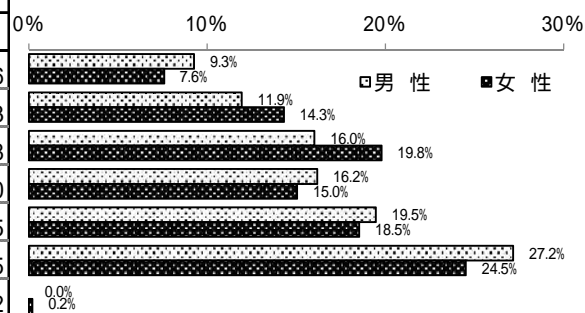

回答者の属性

1 性別

	回答件数(件)	比率(%)
男性	637	43.7
女性	804	55.1
無回答	18	1.2
全体	1,459	100.0

2 年齢

	回答件数(件)	比率(%)
30歳未満	120	8.2
30～39歳	191	13.1
40～49歳	261	17.9
50～59歳	224	15.4
60～69歳	273	18.7
70歳以上	371	25.4
無回答	19	1.3
全体	1,459	100.0

性・年齢別

	男性		女性	
	回答件数(件)	比率(%)	回答件数(件)	比率(%)
30歳未満	59	9.3	61	7.6
30～39歳	76	11.9	115	14.3
40～49歳	102	16.0	159	19.8
50～59歳	103	16.2	121	15.0
60～69歳	124	19.5	149	18.5
70歳以上	173	27.2	197	24.5
無回答	0	0.0	2	0.2
全体	637	100.0	804	100.0