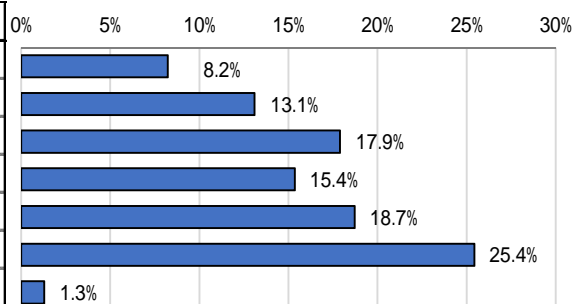

回答者の属性

1 性別

	回答件数(件)	比率(%)
男性	637	43.7
女性	804	55.1
無回答	18	1.2
全体	1,459	100.0

2 年齢

	回答件数(件)	比率(%)
30歳未満	120	8.2
30～39歳	191	13.1
40～49歳	261	17.9
50～59歳	224	15.4
60～69歳	273	18.7
70歳以上	371	25.4
無回答	19	1.3
全体	1,459	100.0

性・年齢別

	男性		女性	
	回答件数(件)	比率(%)	回答件数(件)	比率(%)
30歳未満	59	9.3	61	7.6
30～39歳	76	11.9	115	14.3
40～49歳	102	16.0	159	19.8
50～59歳	103	16.2	121	15.0
60～69歳	124	19.5	149	18.5
70歳以上	173	27.2	197	24.5
無回答	0	0.0	2	0.2
全体	637	100.0	804	100.0