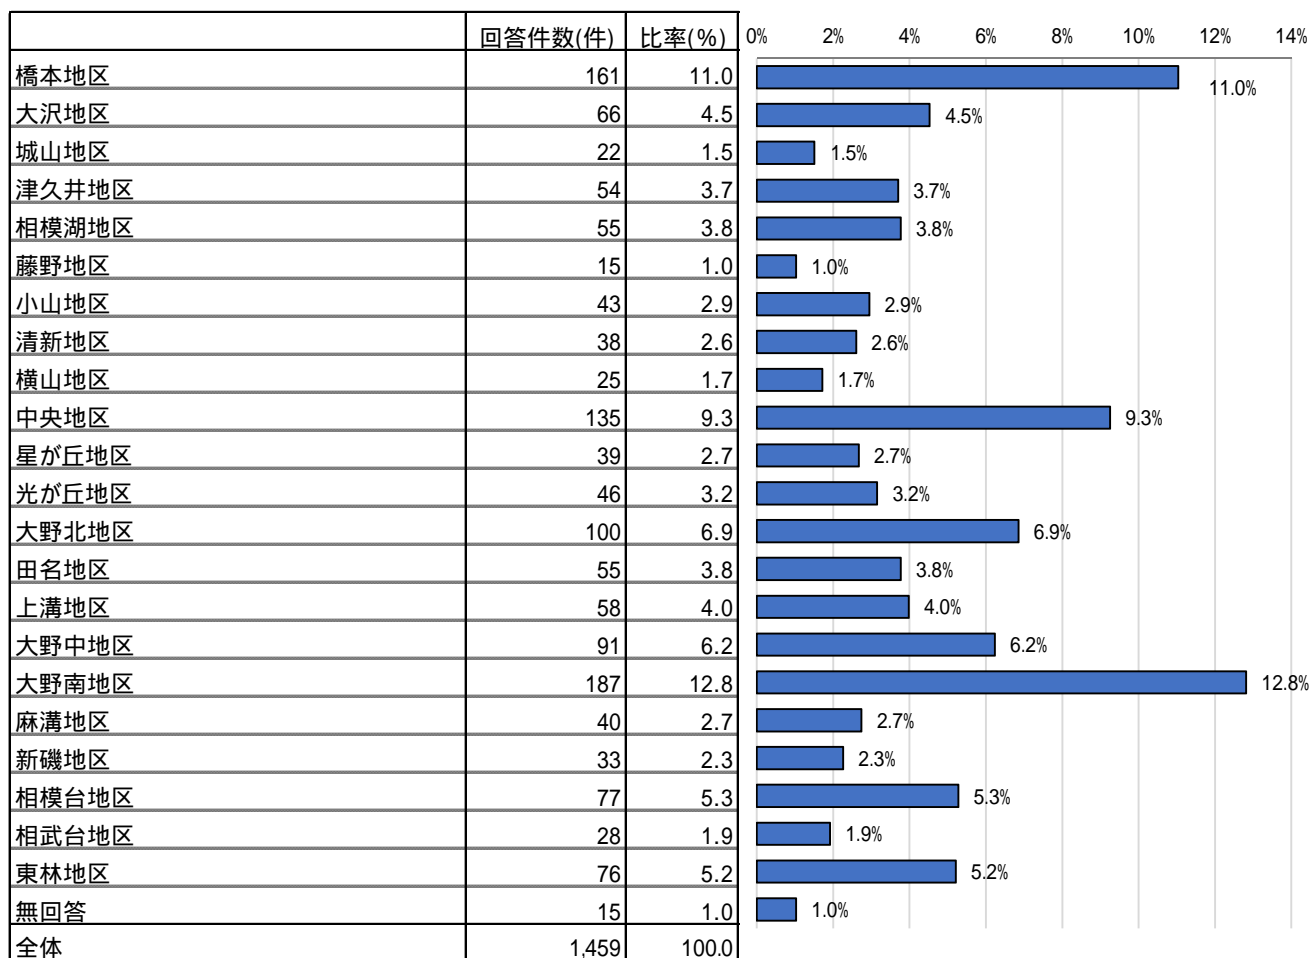

性別で無回答18件、年齢別で無回答19件あり

3 居住年数

4 職業

4 - 1 勤務地

5 配偶者の有無

6 子どもの有無

7 居住形態

8 居住地区