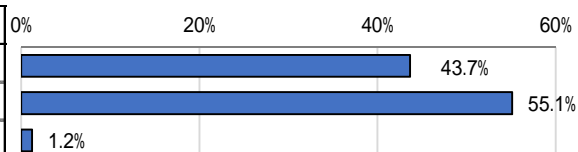

回答者の属性

1 性別

	回答件数(件)	比率(%)
男性	637	43.7
女性	804	55.1
無回答	18	1.2
全体	1,459	100.0

2 年齢

	回答件数(件)	比率(%)
30歳未満	120	8.2
30～39歳	191	13.1
40～49歳	261	17.9
50～59歳	224	15.4
60～69歳	273	18.7
70歳以上	371	25.4
無回答	19	1.3
全体	1,459	100.0

性・年齢別

	男性		女性	
	回答件数(件)	比率(%)	回答件数(件)	比率(%)
30歳未満	59	9.3	61	7.6
30～39歳	76	11.9	115	14.3
40～49歳	102	16.0	159	19.8
50～59歳	103	16.2	121	15.0
60～69歳	124	19.5	149	18.5
70歳以上	173	27.2	197	24.5
無回答	0	0.0	2	0.2
全体	637	100.0	804	100.0