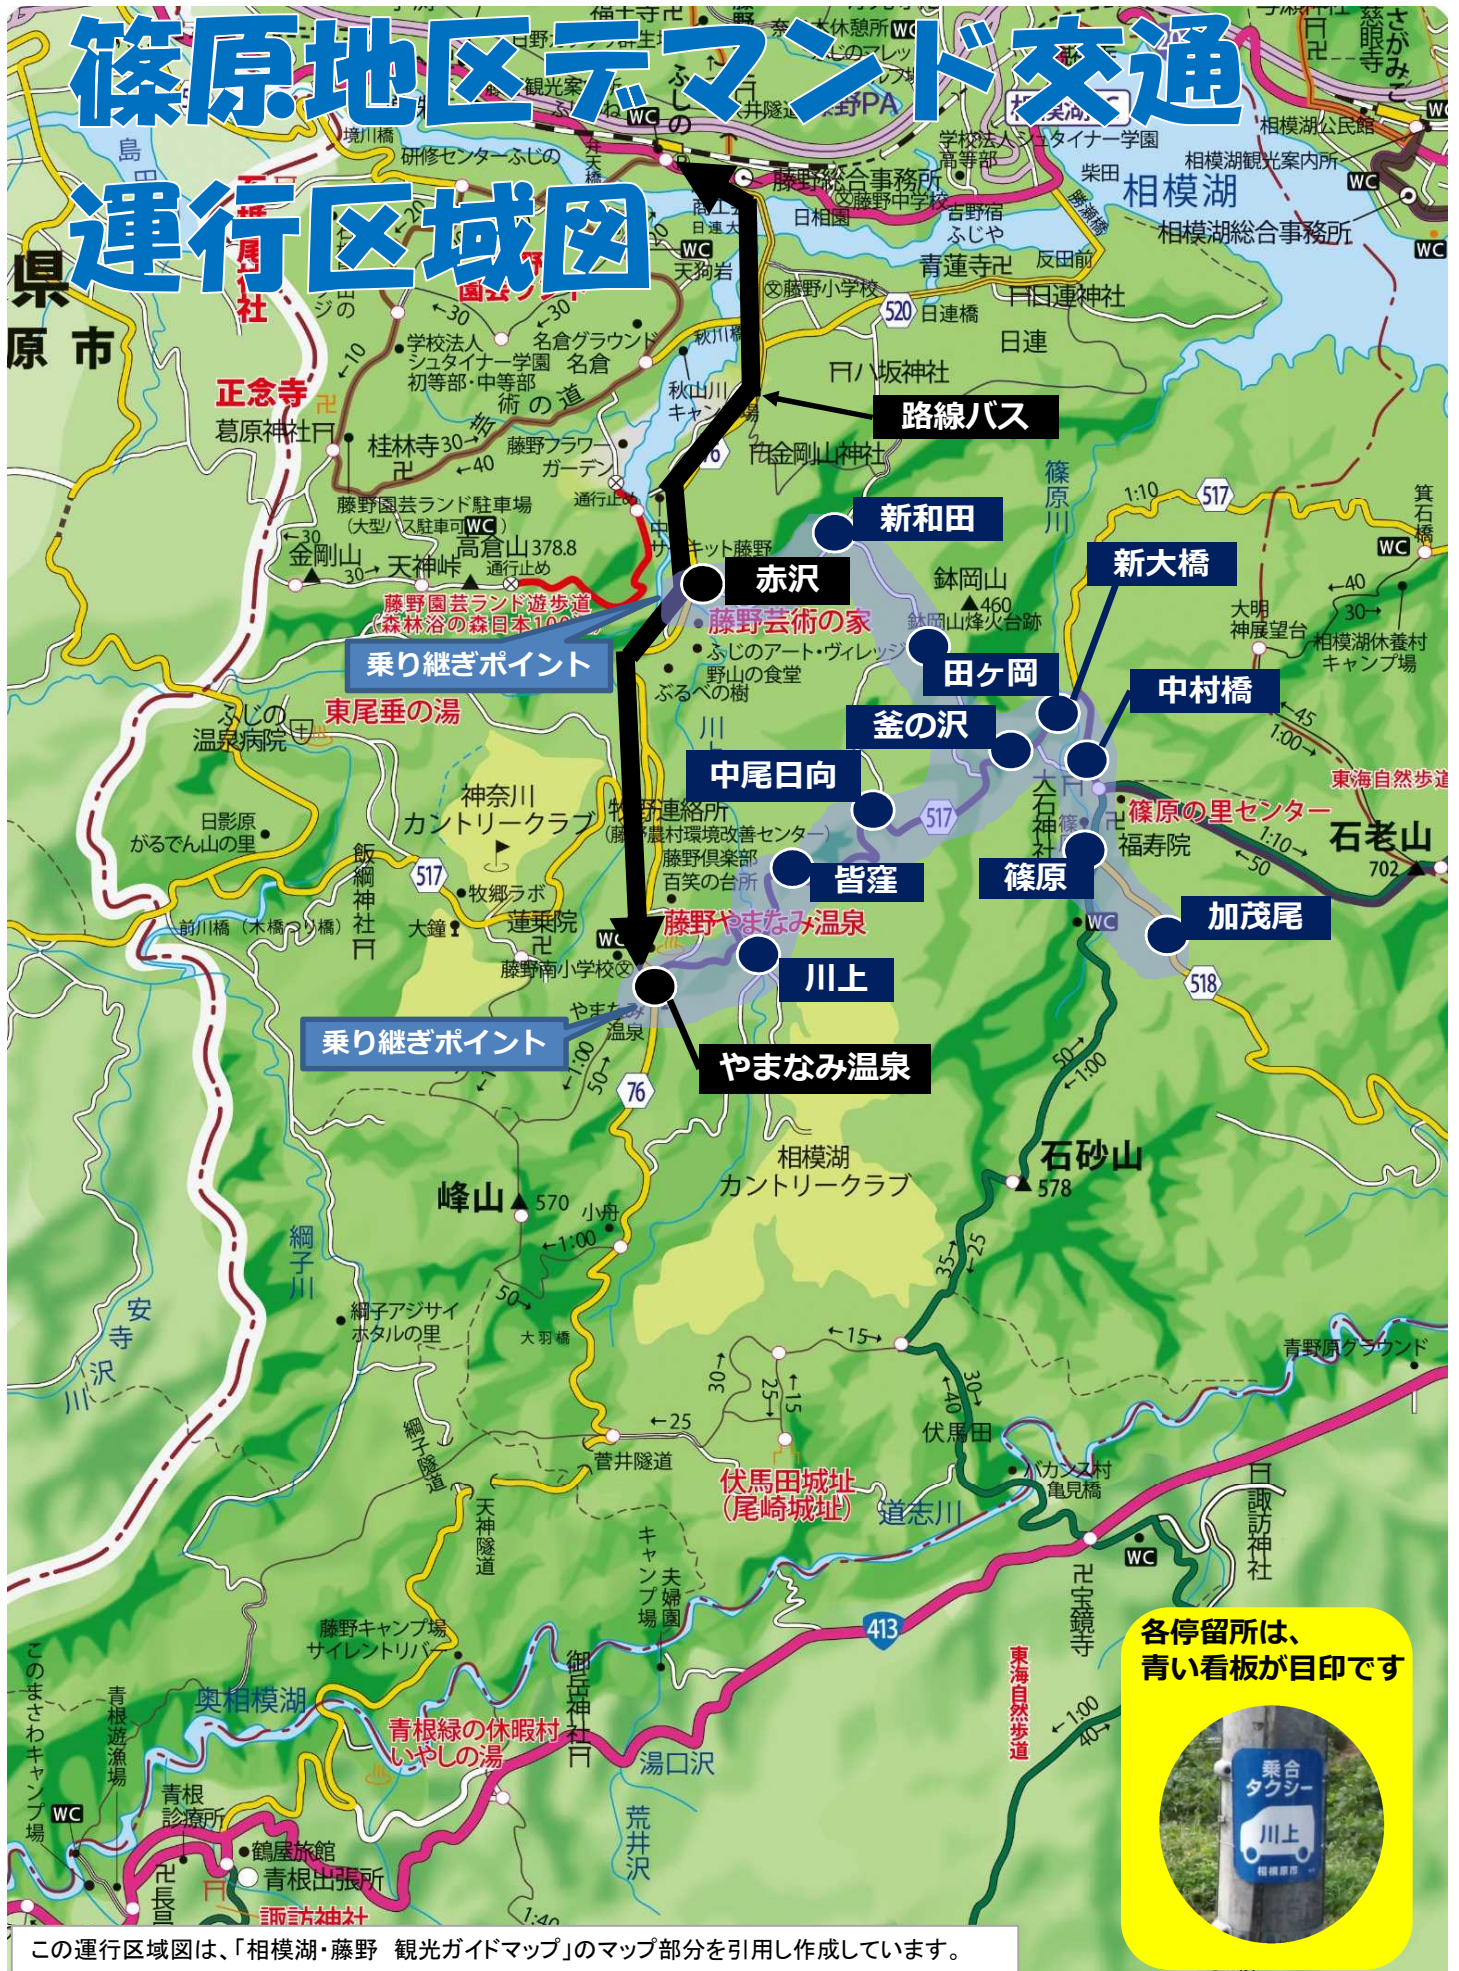

篠原地区デマンド交通

運行区域図

この運行区域図は、「相模湖・藤野 観光ガイドマップ」のマップ部分を引用し作成しています。

2019年3月発行

＜発行者・お問合せ先＞

相模原市 交通政策課
藤野まちづくりセンター

042-769-8249
042-687-2119