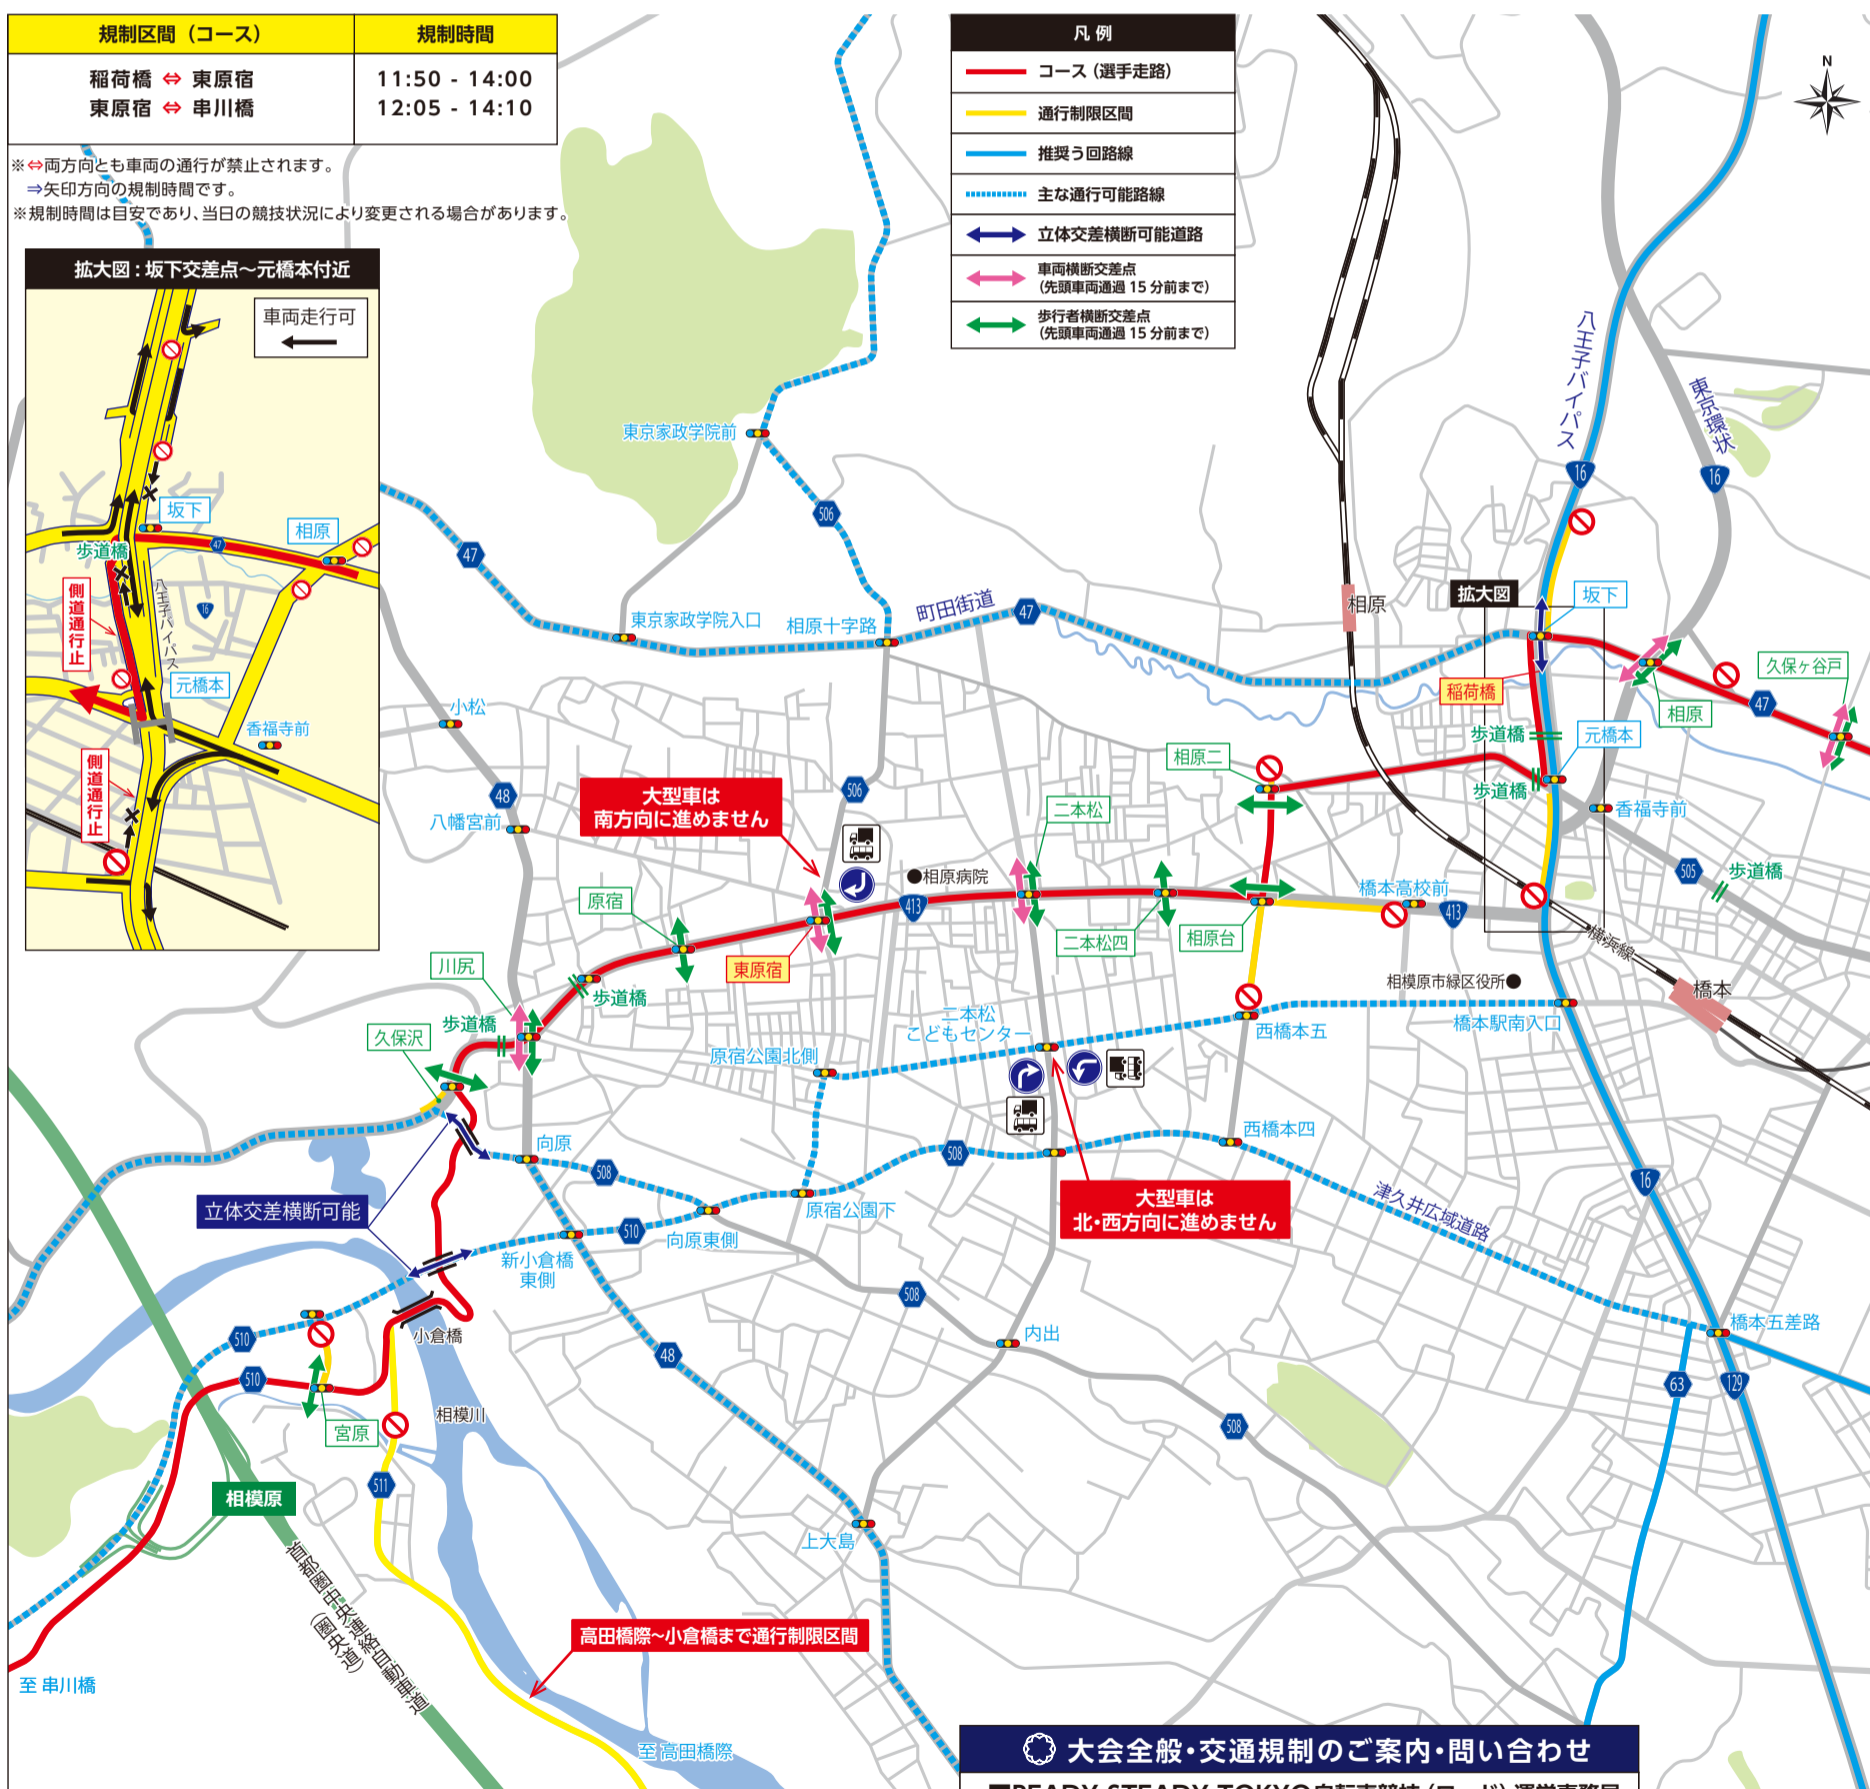

READY STEADY TOKYO - 自転車競技 (ロード)

2019
7/21 (日)

交通規制のお知らせ

橋本周辺エリア版

交通規制
予定時間 11:50 ~ 14:10

スタート (12:00): 武蔵野の森公園 (東京) ⇒ フィニッシュ: 富士スピードウェイ (静岡)

大会コース及び周辺道路は大変混雑しますので、車でのお出かけはご遠慮ください。
ご迷惑をおかけしますが、皆さまのご理解とご協力をお願いします。

交通規制時のお願い

お願い

- コース及びコース周辺一部の道路は車両 (自転車等含む)、歩行者の通行が禁止されます。う回路等をご利用下さい。
- 車両 (自転車等含む)、歩行者のコース横断も規制されます。
- ※当日、コース上に車両 (自転車等含む)、歩行者の横断するポイントを設けています。係員の指示に従ってご利用下さい。
- 交通規制区域は交通規制状況等により変更される場合があります。
- 規制時間は目安であり、当日の競技状況により変更される場合があります。

沿道で観戦される皆様へ

- コース沿道において観戦できない場所があります。係員の指示に従って観戦ください。
- コース上にある歩道橋・陸橋等での観戦はできません。
- 当日は公共交通機関 (電車・バス・タクシー) をご利用ください。マイカー等のご利用はご遠慮願います。
- 車道 (コース) に身体を乗り出して観戦することは、とても危険ですのでおやめください。
- コース周辺等の商業施設、店舗、私有地等への目的外利用・立ち入りなどはご遠慮ください。
- 近隣住民、事業者等への迷惑となる行為は慎むようお願いいたします。

東京2020オリンピック・パラリンピック自転車競技(ロード)開催!

【オリンピック】 2020年7月25日(土) ~ 26日(日)・29日(水)
【パラリンピック】 2020年9月1日(火) ~ 4日(金)