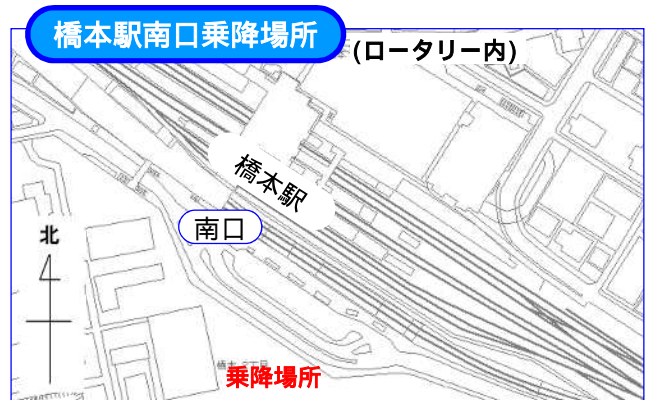

競技終了後	青根発	串川着	乗り換え	串川発	橋本駅着	
					14:20	14:50
					14:40	15:10
	14:25	15:05			15:05	15:35
	15:00	15:40			15:40	16:10
					16:00	16:30
	15:45	16:25		16:25	16:55	

【乗降場所(バスの停車場所)】

橋本駅南口 串川地区間

* 直通運行。

橋本駅南口、串川中学校周辺

串川地区 青根地区間

* 各観戦スポットに停車。

串川中学校周辺、青野原大橋周辺、
青野原中学校周辺、荒丸会館周辺、
青根出張所周辺

御不明な点は、お近くのスタッフにお尋ねください。