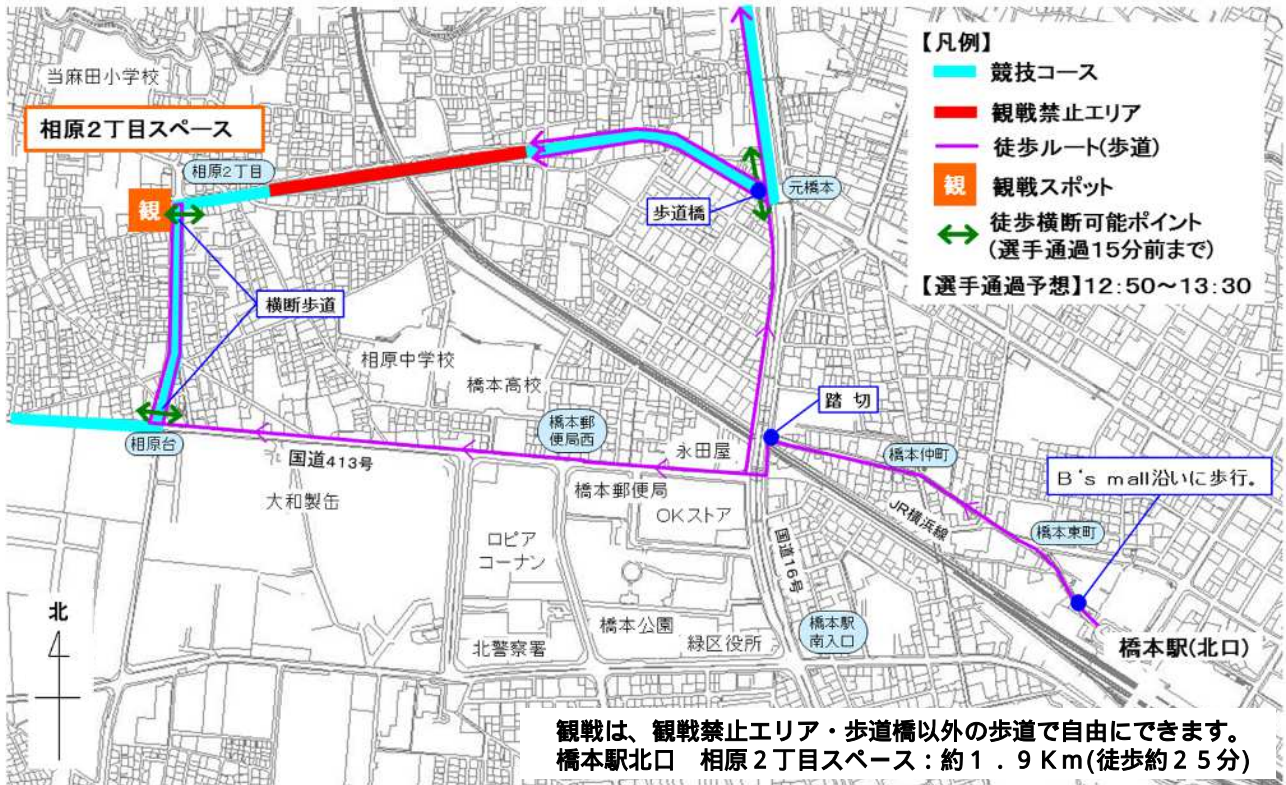

橋本駅からの徒歩でのアクセス方法

観客向け無料シャトルバスの運行

交通事情等により予定どおり運行できない場合があります。あらかじめご了承ください。

競技開始前	橋本駅発	串川着	乗り換え	串川発	青根着	
	9:00	9:30				
	9:20	9:50			9:50	10:30
	9:40	10:10			10:10	10:50
	10:20	10:50			10:50	11:30
	10:40	11:10				
	11:00	11:30				

競技終了後	青根発	串川着	乗り換え	串川発	橋本駅着	
					14:20	14:50
					14:40	15:10
	14:25	15:05			15:05	15:35
	15:00	15:40			15:40	16:10
					16:00	16:30
	15:45	16:25		16:25	16:55	

【乗降場所(バスの停車場所)】

橋本駅南口 串川地区間

* 直通運行。

橋本駅南口、串川中学校周辺

串川地区 青根地区間

* 各観戦スポットに停車。

串川中学校周辺、青野原大橋周辺、
青野原中学校周辺、荒丸会館周辺、
青根出張所周辺

御不明な点は、お近くのスタッフにお尋ねください。