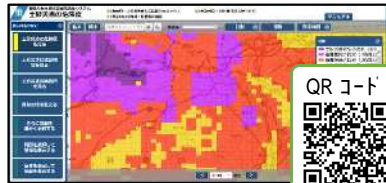

## 《インターネット》

国土交通省 川の防災情報 <https://www.river.go.jp/portal/>

風水害に関する防災情報を見やすく表示しています。洪水警報や土砂災害の危険度分布では、災害の危険性に応じて色分けで表示され、現在の危険度を確認することができます。

「川の水位情報」からは、近年河川に設置が進められている「危機管理型水位計」( )の水位状況を確認することができます。

危機管理型水位計：洪水時の水位観測に特化した水位計。これまでの水位観測所以外の場所に設置されており、相模原市では鳩川や串川などに設置されています。

神奈川県雨量水位情報

[https://www.pref.kanagawa.jp/sys/suibou/web\\_general/suibou\\_joho/](https://www.pref.kanagawa.jp/sys/suibou/web_general/suibou_joho/)

水位観測所（橋）ごとの水位の状況や降雨量のほか、城山ダムの放流状況について確認することができます。

## 《その他》

神奈川県土砂災害ポータル

<http://dosyasaigai.pref.kanagawa.jp/website/kanagawa/gis/index.html>

県内の土砂災害のおそれがある地域（土砂災害警戒区域）や、現在の土砂災害の危険度を確認することができます。

土砂災害の危険度は

**黄 赤 薄むらさき 濃いむらさき** の順に高くなります。

Yahoo! 防災速報（スマートフォンアプリ）

災害等に関する情報や市からの避難情報、避難所の開設状況などを確認できます。

災害時ナビ（スマートフォンアプリ）

避難情報や気象情報のほか、GPSを使用して地図上に避難所やハザードマップを表示することができます。（英語、中国語、韓国語対応）