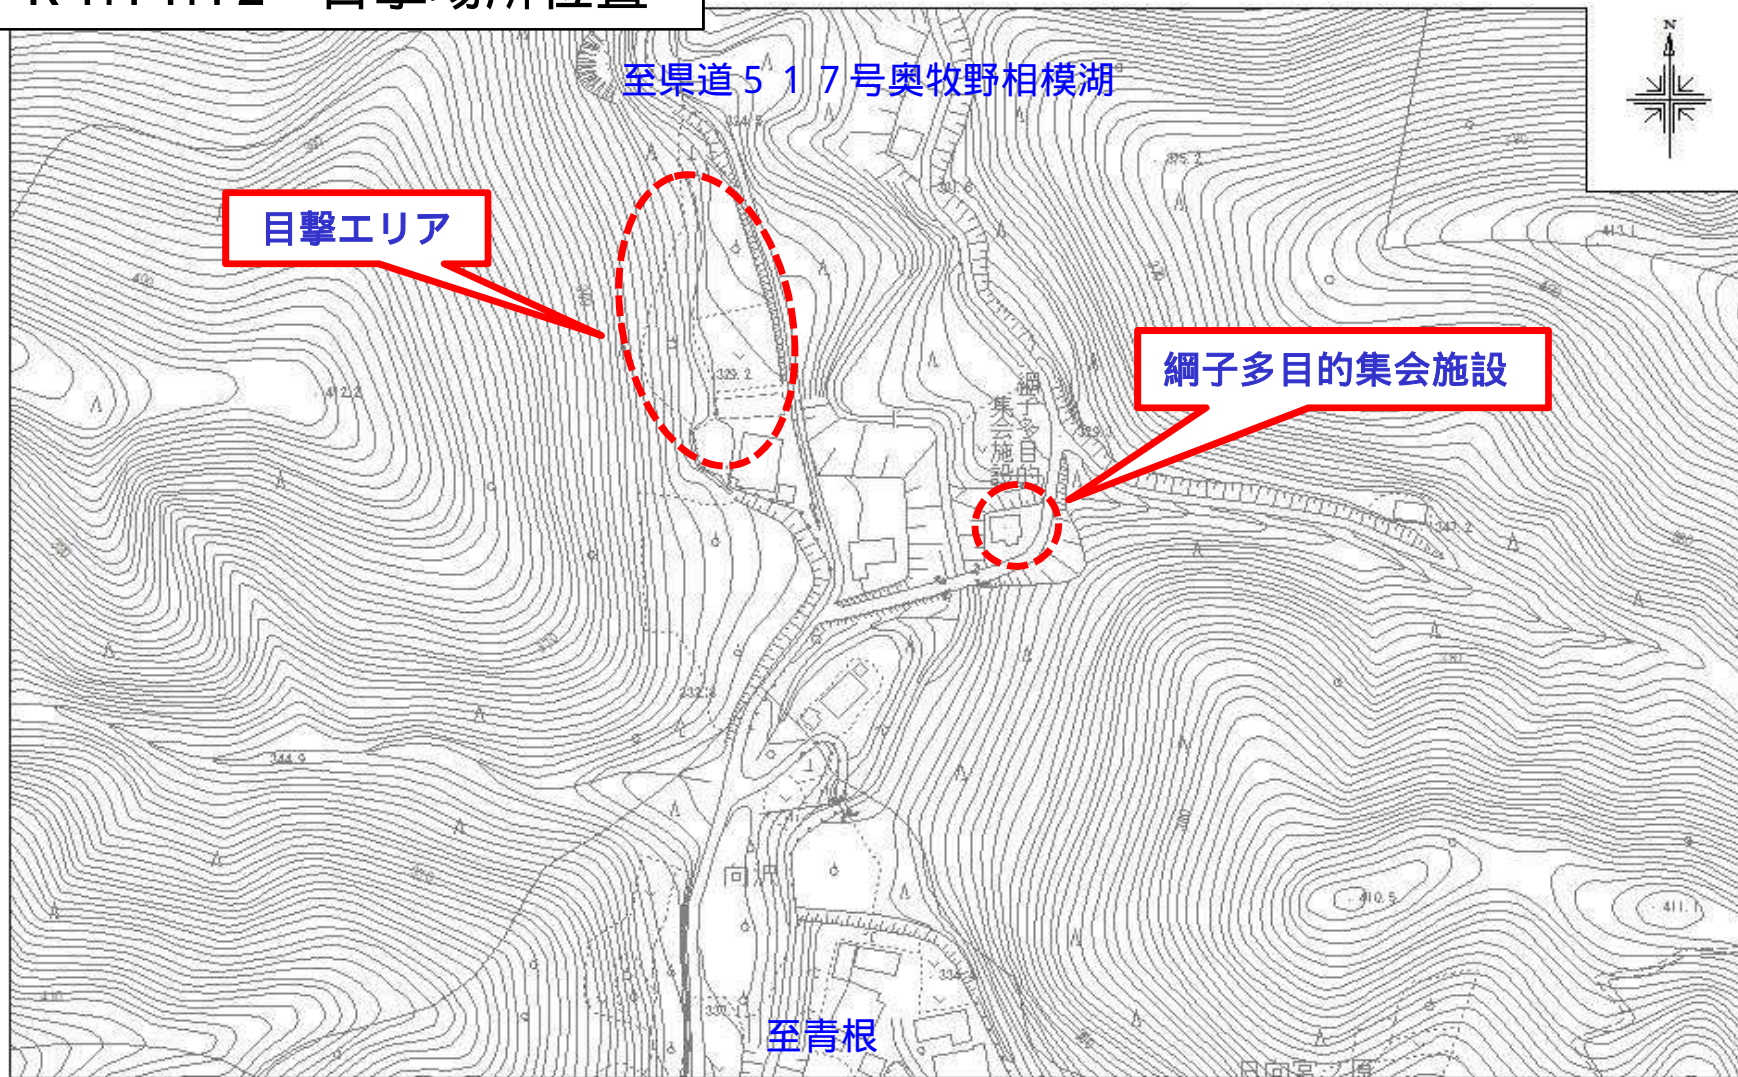

緑区牧野におけるクマの目撃について

令和元年11月12日(火)、緑区牧野においてツキノワグマが目撃されました。本日、防災行政用同報無線(ひばり放送)での放送等を実施したので、お知らせします。

- 目撃日時 令和元年11月12日(火)午後3時頃
令和元年11月12日(火)午後4時10分頃
- 場 所 緑区牧野(別添位置図参照)
- 目撃頭数 各1頭
- 実施した対応 地域住民や近隣施設への注意喚起
- 今後の対応 関係機関と協議し、パトロールを実施するなどの対応を実施します。
- クマへの対策
 - クマに出会う確率を低くするため、外では、鈴など音のするものを身に付けてクマに人の存在を知らせましょう。特に、朝夕や霧が出ているときは注意が必要です。
 - 生ごみや廃棄果樹などがクマを人里へ引き寄せる原因となることがあるため、適切な処理を行ってください。
 - クマに出会ってしまった場合には、クマを刺激しないようにしながら、背中を見せずにゆっくりと後退し、その場から立ち去ってください。

R 1.11.12 目撃場所位置

R 1.11.12 目撃場所位置

至 牧野公民館

至 青野原