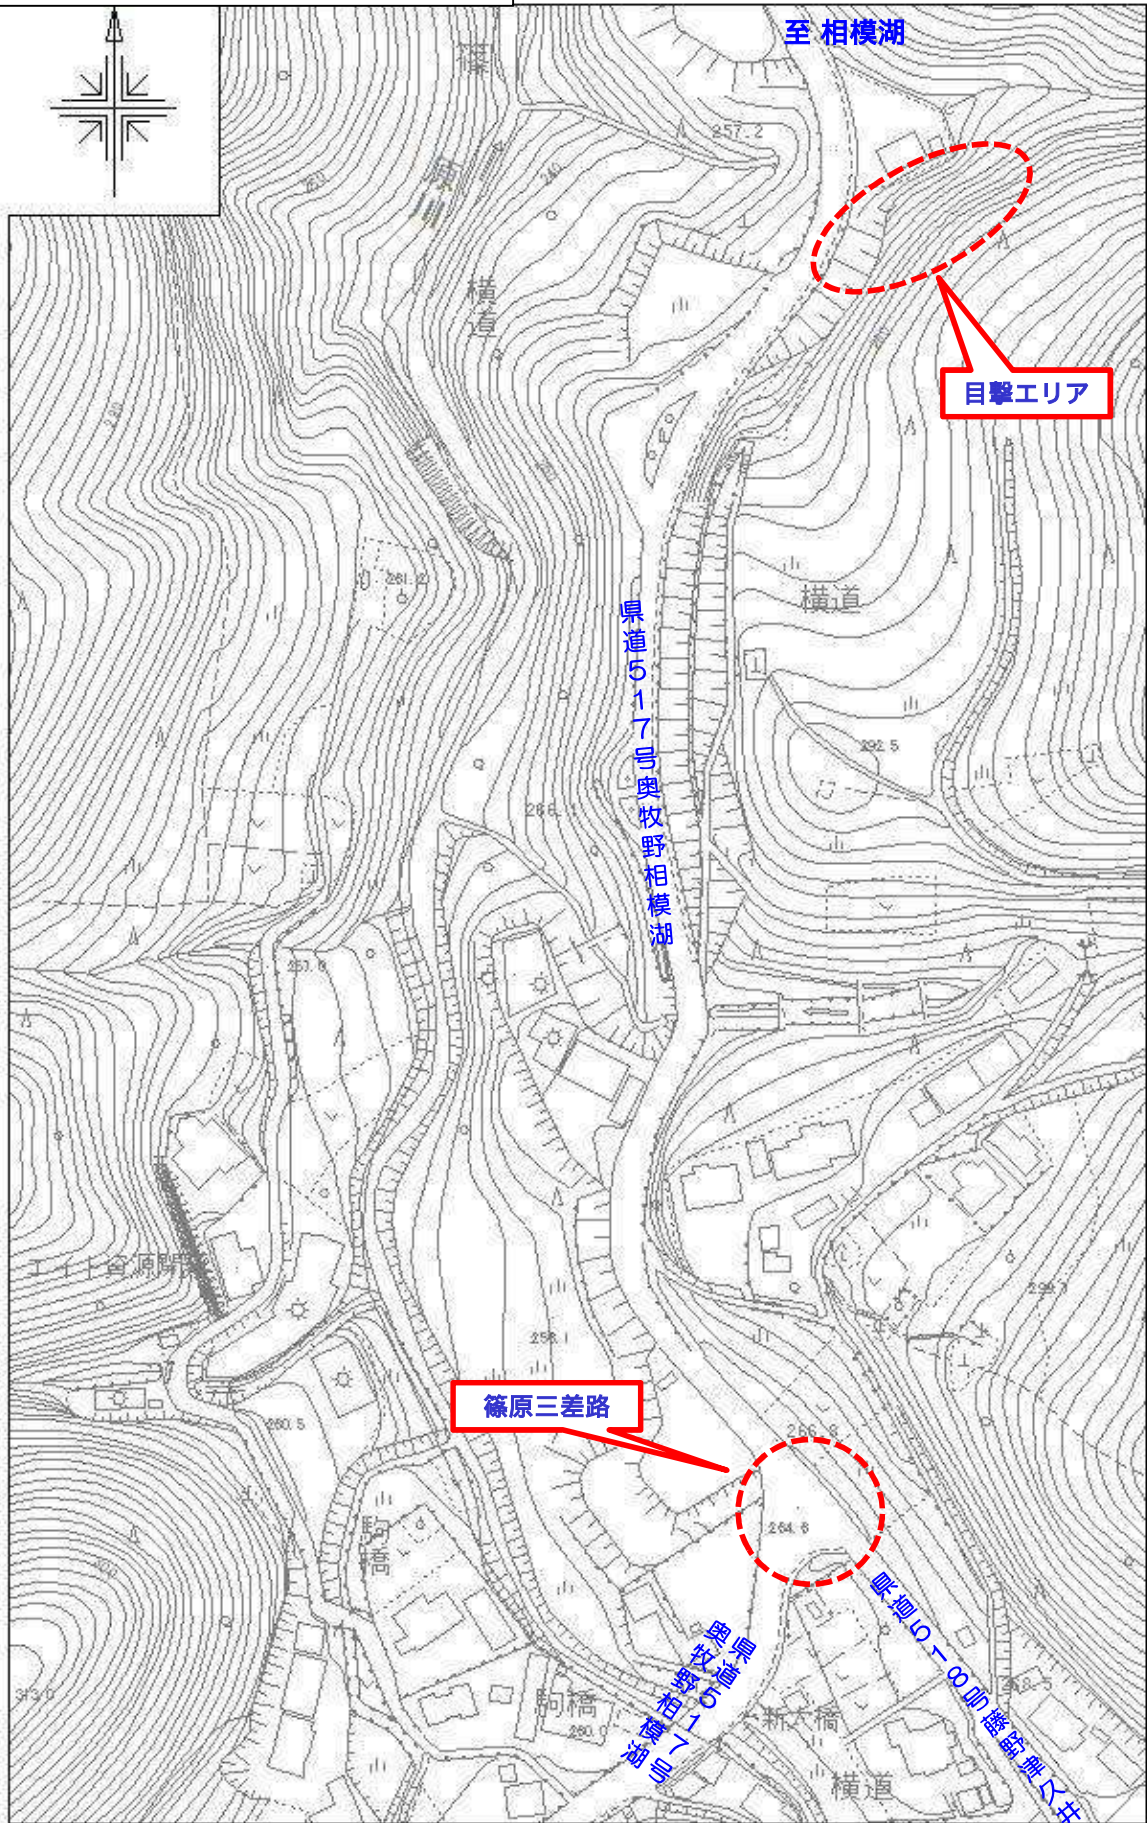

緑区牧野におけるクマの目撃について

令和元年11月12日(火)、緑区牧野においてツキノワグマが目撃されました。本日、防災行政用同報無線(ひばり放送)での放送等を実施したので、お知らせします。

- 目撃日時 令和元年11月12日(火)午後3時頃
令和元年11月12日(火)午後4時10分頃
- 場 所 緑区牧野(別添位置図参照)
- 目撃頭数 各1頭
- 実施した対応 地域住民や近隣施設への注意喚起
- 今後の対応 関係機関と協議し、パトロールを実施するなどの対応を実施します。
- クマへの対策
 - クマに出会う確率を低くするため、外では、鈴など音のするものを身に付けてクマに人の存在を知らせましょう。特に、朝夕や霧が出ているときは注意が必要です。
 - 生ごみや廃棄果樹などがクマを人里へ引き寄せる原因となることがあるため、適切な処理を行ってください。
 - クマに出会ってしまった場合には、クマを刺激しないようにしながら、背中を見せずにゆっくりと後退し、その場から立ち去ってください。

R 1.11.12 目撃場所位置

R 1.11.12 目撃場所位置

至 牧野公民館

至 青野原