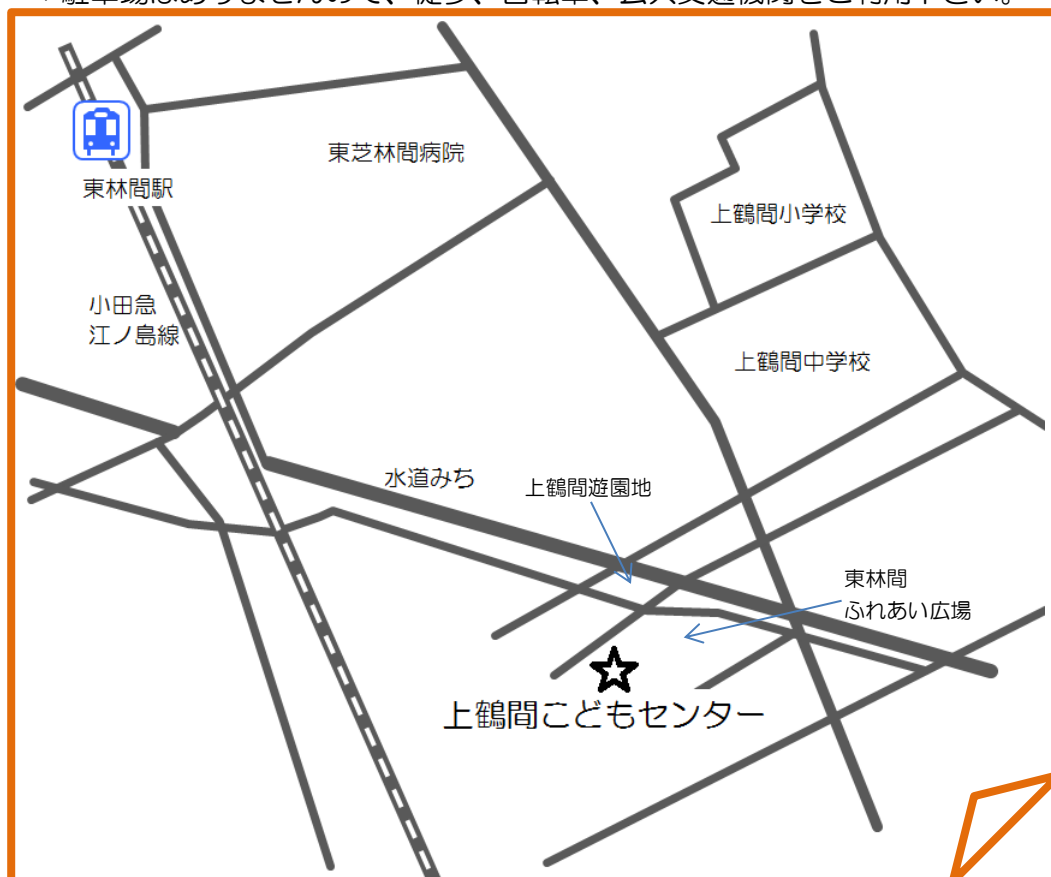

上鶴間こどもセンター案内図

* 駐車場はありませんので、徒歩、自転車、公共交通機関をご利用下さい。

発行 相模原市こども施設課 (042-769-9227)