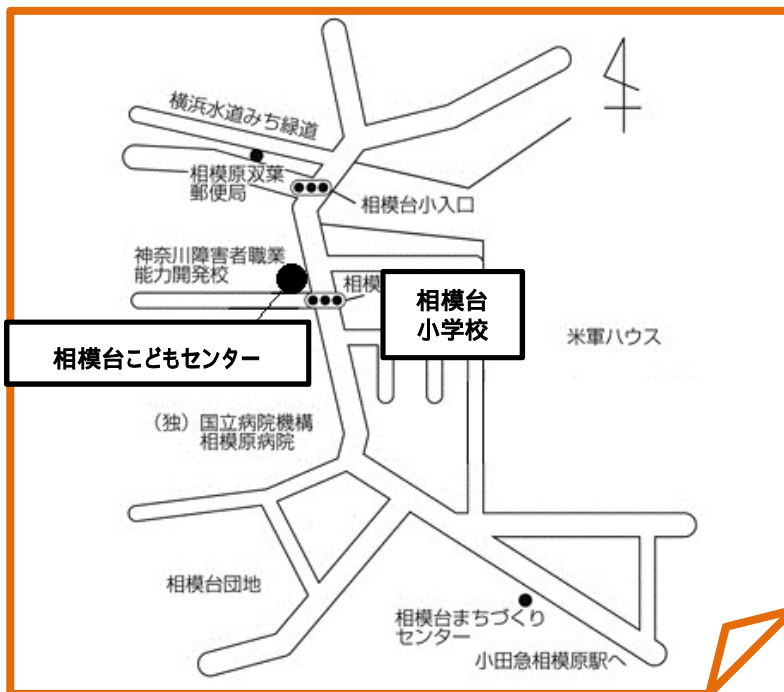

相模台こどもセンター

☆施設のご案内☆

住 所：相模原市南区桜台 17-1
電 話：042-765-5758
時 間：午前10時～午後5時
（土日祝日等 午前9時～午後5時）
休館日：毎月第3日曜日、年末年始

はなたん
相模原市子育て応援
イメージキャラクター

こどもセンターは0歳から18歳までの子どもたちが「つどう場・あそび場・まなぶ場」です。遊戯室、集会室、幼児室、図書室などがあり、幼児室には乳幼児のための遊具が備えてあります。また、施設には授乳室（授乳コーナー）を設置しています。開設時間中はいつでも自由にご利用いただけます。ぜひ遊びにいらしてください。

相模台こどもセンター案内図

* 駐車場はありませんので、徒歩、自転車、公共交通機関をご利用下さい。

乳幼児向け事業 ねこばす子育て広場

毎週木曜日 午前10時～12時

親子が気軽に遊びに来て、親同士や子ども同士がお互いに交流を図れるような「居心地のよい場」の提供を行います。

祝日など開催しない日があります。