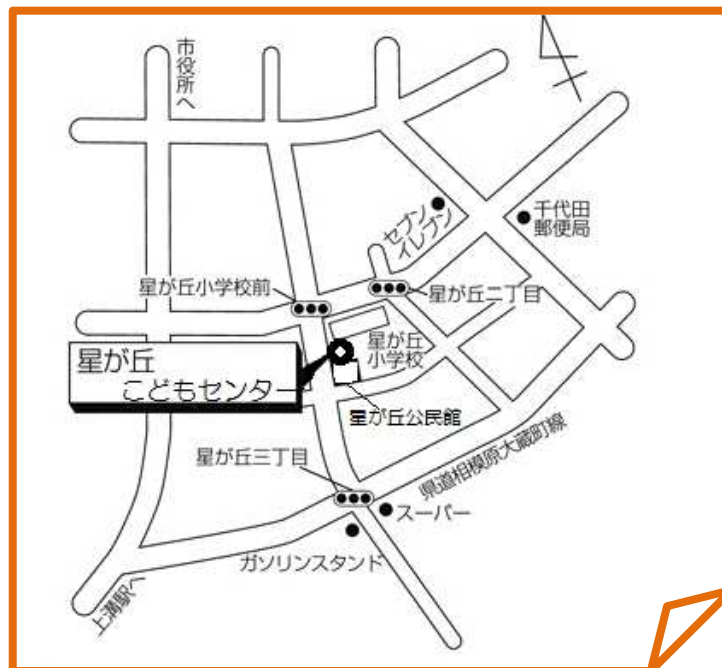

## ☆施設のご案内☆

住 所：相模原市中央区星が丘 3-1-2  
電 話：042-750-3729  
時 間：午前10時～午後5時  
（土日祝日等 午前9時～午後5時）  
休館日：毎月第3日曜日、年末年始

はなたん  
相模原市子育て応援  
イメージキャラクター

こどもセンターは0歳から18歳までの子どもたちが「つどう場・あそび場・まなぶ場」です。遊戯室、集会室、幼児室、図書室などがあり、幼児室には乳幼児のための遊具が備えてあります。また、施設には授乳室（授乳コーナー）を設置しています。開設時間中はいつでも自由にご利用いただけます。ぜひ遊びにいらしてください。

### 星が丘こどもセンター案内図

\* 駐車場はありませんので、徒歩、自転車、公共交通機関をご利用下さい。

乳幼児向け事業 子育て広場

定例日 毎週火・木・金曜日

午前10時～12時

地域の子育てスタッフが、気軽に訪れ遊んだり、子育ての情報交換などをしたりする場を提供しています。

\* 祝日や小学校の長期休業中等など開催しない日があります。