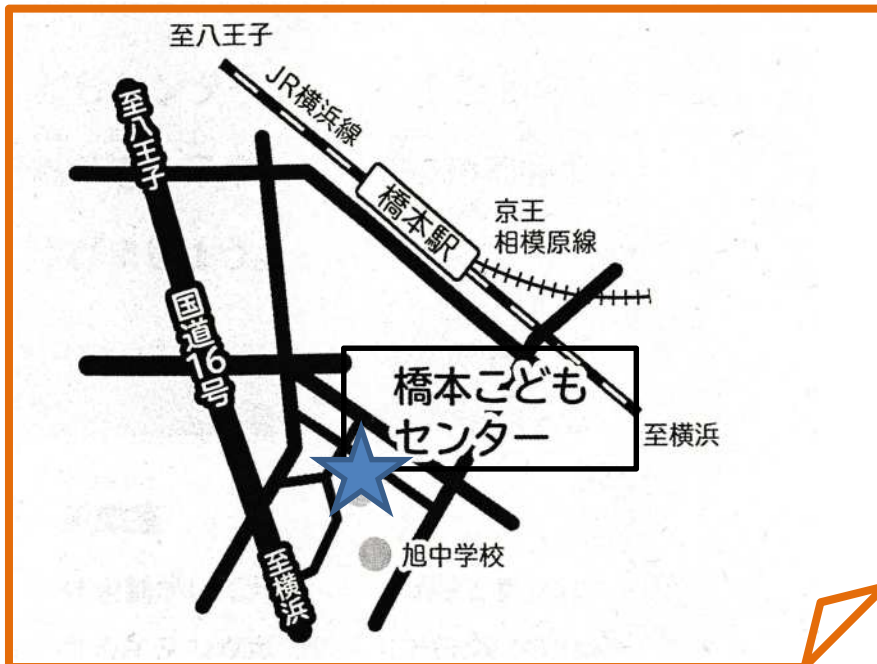

# 橋本こどもセンター

## ☆施設のご案内☆

住 所：相模原市緑区橋本 1-12-26  
電 話：042-779-7901  
時 間：午前10時～午後5時  
（土日祝日等 午前9時～午後5時）  
休館日：毎月第3日曜日、年末年始

はなたん  
相模原市子育て応援  
イメージキャラクター

こどもセンターは0歳から18歳までの子どもたちが「つどう場・あそび場・まなぶ場」です。遊戯室、集会室、幼児室、図書室などがあり、幼児室には乳幼児のための遊具が備えてあります。また、施設には授乳室（授乳コーナー）を設置しています。開設時間中はいつでも自由にご利用いただけます。ぜひ遊びにいらしてください。

### 橋本こどもセンター案内図

\* 徒歩、自転車、公共交通機関をご利用下さい。

### 乳幼児向け事業 子育て広場

毎週火・木・金曜日 午前10時～午後1時

地域の子育て広場スタッフが、気軽に訪れ遊んだり、子育ての情報交換などをしたりする場を提供しています。

\* 祝日など開催しない日があります。