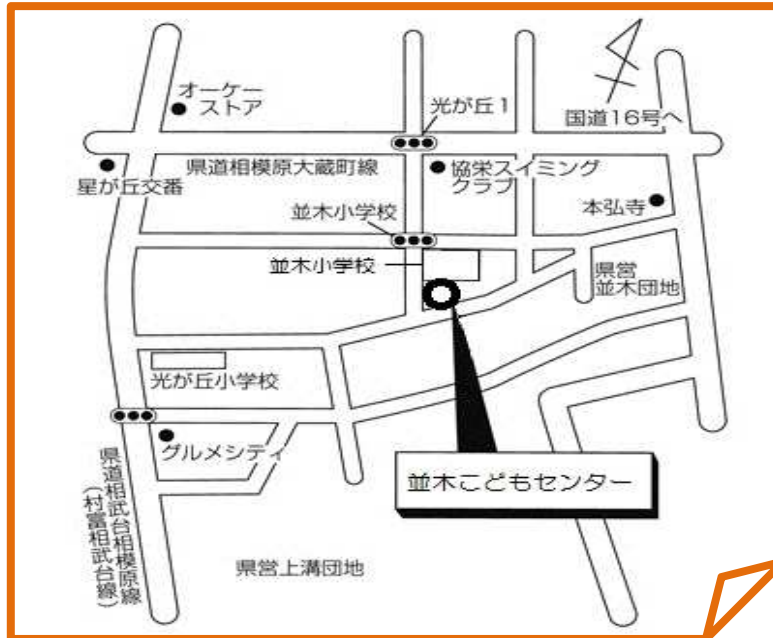

並木こどもセンター

☆施設のご案内☆

住 所:相模原市中央区並木 2-16-16
電 話:042-756-0243
時 間:午前10時~午後5時
(土日祝日等 午前9時~午後5時)
休館日:毎月第3日曜日、年末年始

はなたん
相模原市子育て応援
イメージキャラクター

こどもセンターは0歳から18歳までの子どもたちが「つどう場・あそび場・まなぶ場」です。遊戯室、集会室、幼児室、図書室などがあり、幼児室には乳幼児のための遊具が備えてあります。また、施設には授乳室(授乳コーナー)を設置しています。開設時間中はいつでも自由にご利用いただけます。ぜひ遊びにいらしてください。

並木こどもセンター案内図

* 駐車場はありませんので、徒歩、自転車、公共交通機関をご利用下さい。

乳幼児向け事業 子育て広場

毎週水・木・金曜日 午前10時~午後1時

地域の子育て広場のスタッフと遊んだり、子育ての情報交換をしたりすることが、気軽にできる場です。

祝日など開催しない日があります。