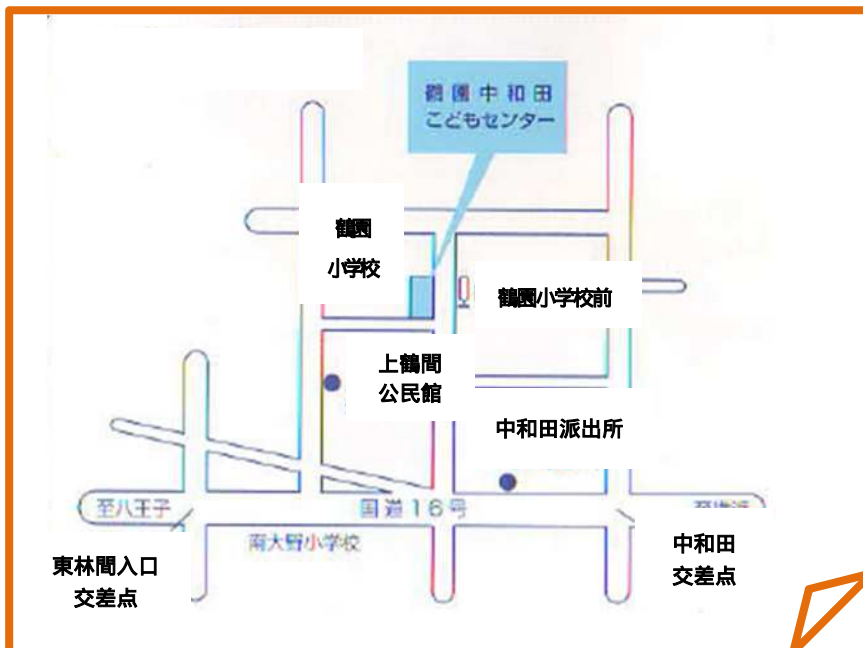

鶴園中和田こどもセンター

☆施設のご案内☆

住 所：相模原市南区上鶴間本町 7-8-2
電 話：042-748-4748
時 間：午前 10 時～午後 5 時
（土日祝日等 午前 9 時～午後 5 時）
休館日：毎月第 3 日曜日、年末年始

はなたん
相模原市子育て応援
イメージキャラクター

こどもセンターは0歳から18歳までの子どもたちが「つどう場・あそび場・まなぶ場」です。遊戯室、集会室、幼児室、図書室などがあり、幼児室には乳幼児のための遊具が備えてあります。また、施設には授乳室（授乳コーナー）を設置しています。開設時間中はいつでも自由にご利用いただけます。ぜひ遊びにいらしてください。

鶴園中和田こどもセンター案内図

* 駐車場はありませんので、徒歩、自転車、公共交通機関をご利用下さい。

乳幼児向け事業 子育て広場

毎週月・水・金曜日 午前10時～13時

地域の子育て広場スタッフが、気軽に訪れ遊んだり、子育ての情報交換などをしたりする場を提供しています。

* 祝日など開催しない日があります。