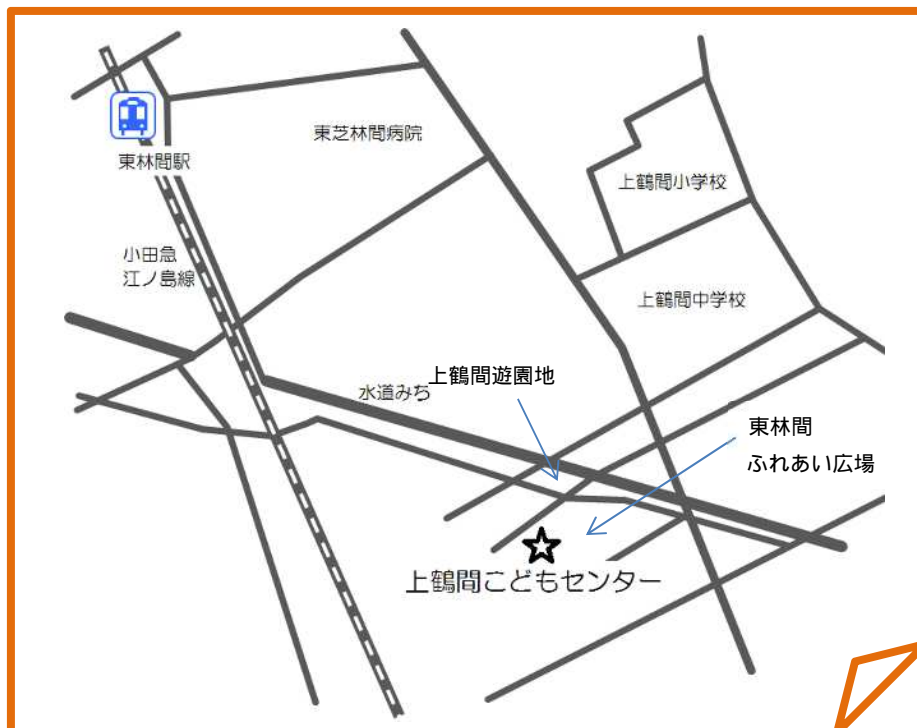

上鶴間こどもセンター

☆施設のご案内☆

住 所:相模原市南区上鶴間 8-10-12
電 話:042-740-5655
時 間:午前10時~午後5時
(土日祝日等 午前9時~午後5時)
休館日:毎月第3日曜日、年末年始

はなたん
相模原市子育て応援
イメージキャラクター

こどもセンターは0歳から18歳までの子どもたちが「つどう場・あそび場・まなぶ場」です。遊戯室、集会室、幼児室、図書室などがあり、幼児室には乳幼児のための遊具が備えてあります。また、施設には授乳室(授乳コーナー)を設置しています。開設時間中はいつでも自由にご利用いただけます。ぜひ遊びにいらしてください。

上鶴間こどもセンター案内図

* 駐車場はありませんので、徒歩、自転車、公共交通機関をご利用下さい。

乳幼児向け事業 子育て広場 毎週火・水・金曜日

午前10時~12時

地域の子育て広場スタッフが、気軽に訪れ遊んだり、子育ての情報交換などをしたりする場を提供しています。* 祝日や小学校の長期休業期間等、開催しない日があります。