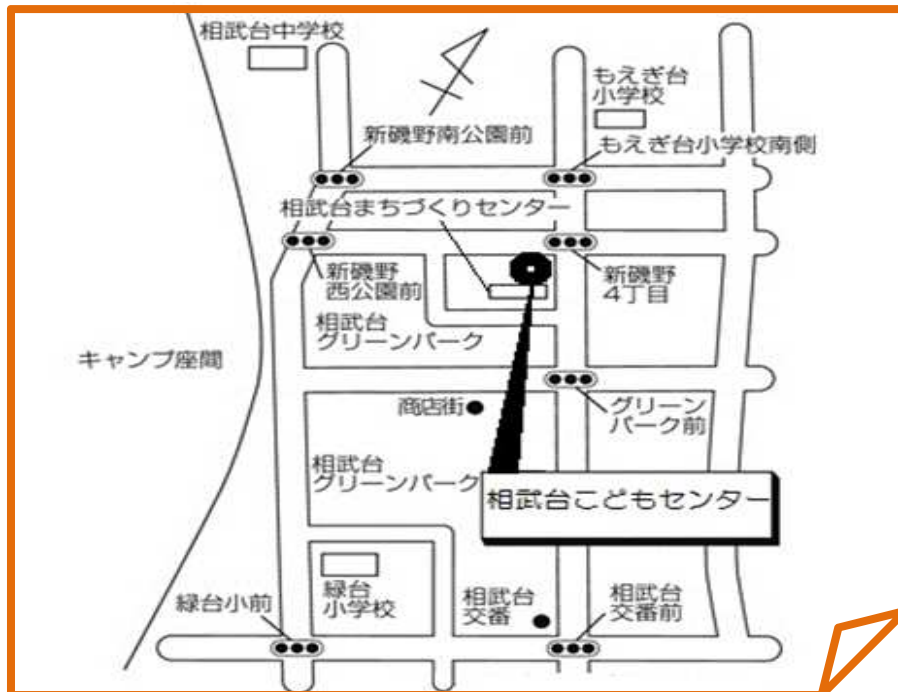

相武台こどもセンター

☆施設のご案内☆

住 所：相模原市南区新磯野 4-1-2
電 話：046-255-5200
時 間：午前10時～午後5時
（土日祝日等 午前9時～午後5時）
休館日：毎月第3日曜日、年末年始

はなたん
相模原市子育て応援
イメージキャラクター

こどもセンターは0歳から18歳までの子どもたちが「つどう場・あそび場・まなぶ場」です。遊戯室、集会室、幼児室、図書室などがあり、幼児室には乳幼児のための遊具が備えてあります。また、施設には授乳室（授乳コーナー）を設置しています。開設時間中はいつでも自由にご利用いただけます。ぜひ遊びにいらしてください。

相武台こどもセンター案内図

* 駐車場はありませんので、徒歩、自転車、公共交通機関をご利用下さい。

乳幼児向け事業 子育て広場

毎週火・水・木曜日 午前10時～13時

地域の子育て広場スタッフが、気軽に訪れ遊んだり、子育ての情報交換などをしたりする場を提供しています。 * 祝日など開催しない日があります。