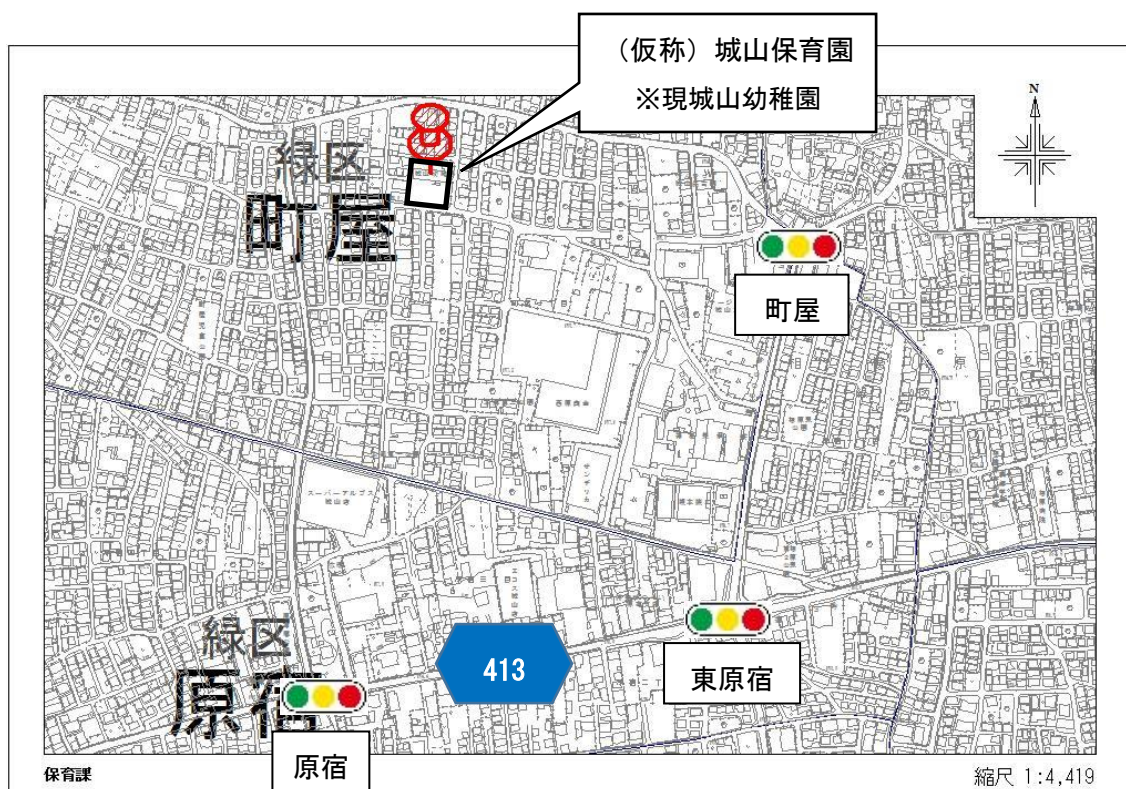

## 7 受入年齢

受入年齢が合併前から変わっていないため、地域の実情に応じながら、是正に取り組み、満8週から受入れを実施することとします。

※旧相模原市域は満8週から

※現在の城山中央保育園、城山西部保育園は満10か月から

## 8 定員等

150人

	現在（令和4年4月1日現在）		（仮称）城山保育園
	城山中央保育園	城山西部保育園	
定員	90人	60人	150人
入所人数	72人	42人	—

相模原市こども・若者未来局保育課  
施設管理班

TEL 042-769-8313

## 城山西部保育園

- 【所在地】 緑区谷ヶ原  
1丁目18番1号
- 【開設】 昭和56年4月  
(築年数41年)
- 【定員等】 定員 60名  
在園児42名  
(令和4年4月1日現在)

土砂災害警戒区域  
(急傾斜地)に隣接

外観

位置図

集約化