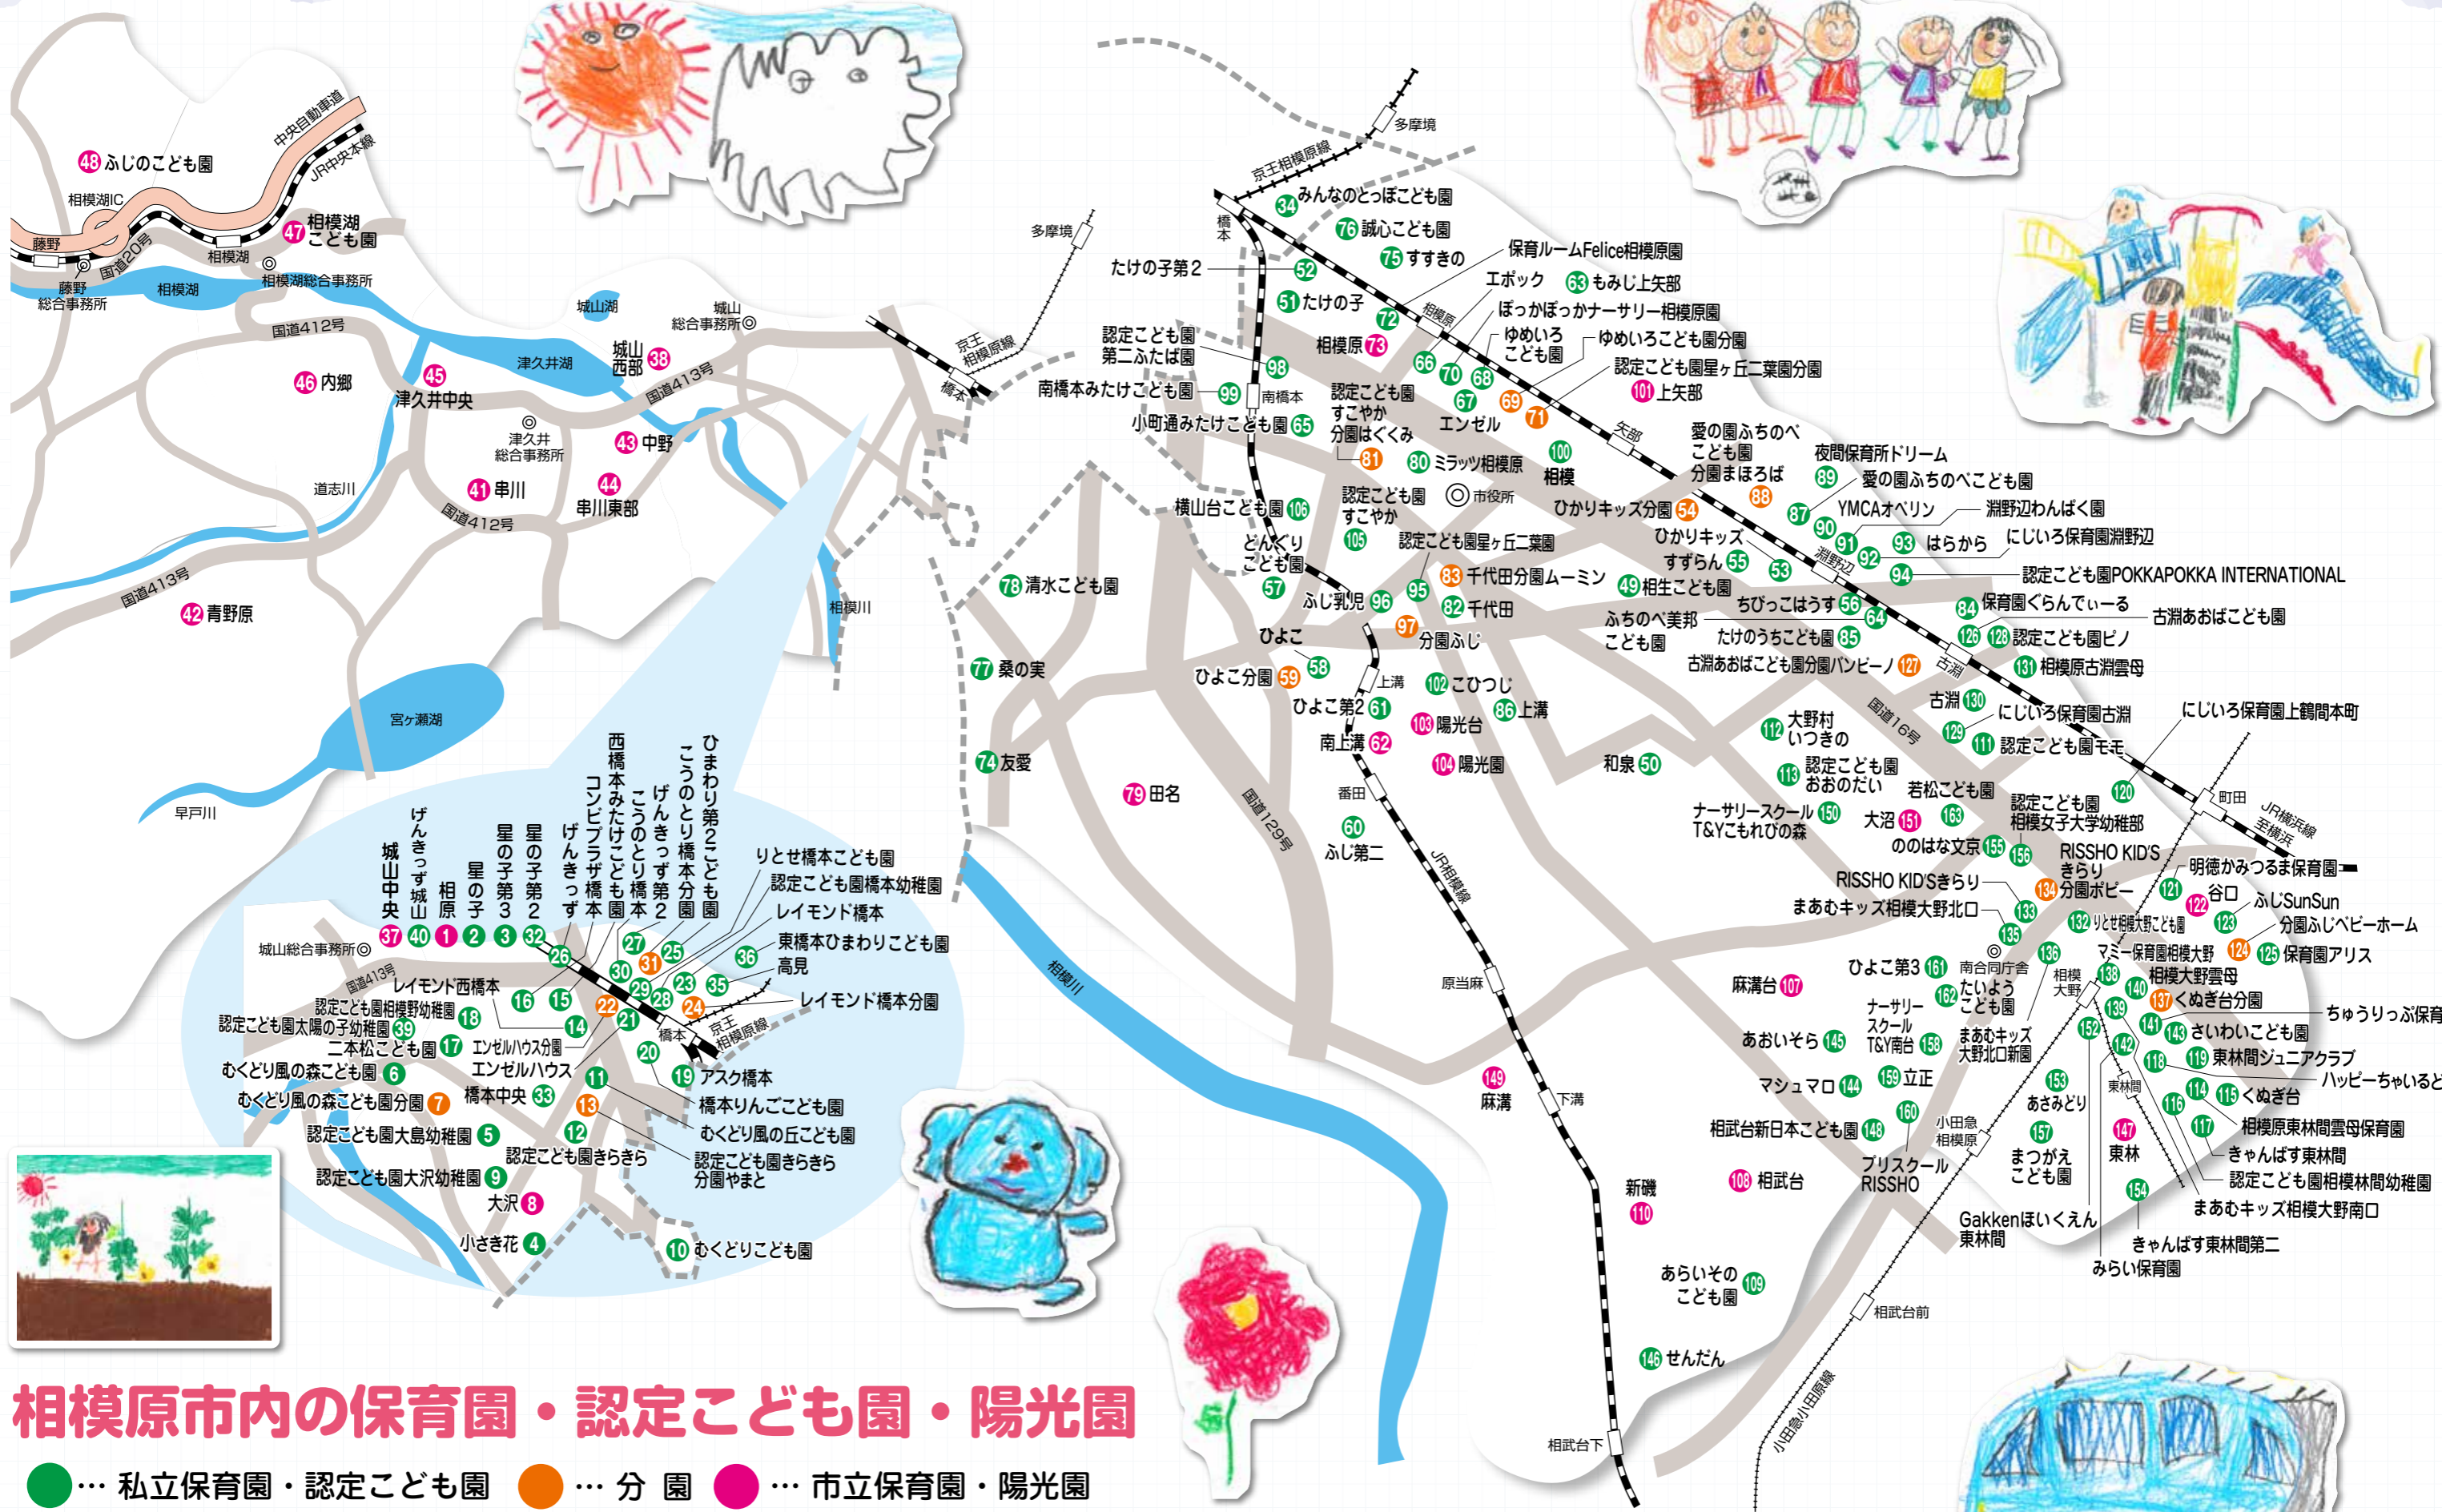

保育
月間

来て！見て！知ろう！

さがみはらんど

笑顔で
つながる
みんなの
輪

保育園・認定こども園・
陽光園で行います。
みんなで遊びに来てみませんか？
地域の子育てを応援します。

2023年11月1日(水)～30日(木)

※実施日、実施内容は各施設ごとに異なりますので、事前に各施設にお問い合わせください。

「保育ウィーク」は、令和3年度より
「保育月間さがみはらんど」へ
名称を変更しました。

参加園や各園の開催内容はこちらから(市のホームページへリンクします。)▲

「保育の魅力発信」	あじさい会館	10月12日(水)～10月23日(月)
巡回写真展	緑区合同庁舎	10月23日(月)～11月1日(水)
	ユニコムプラザさがみはら	11月1日(水)～11月10日(金)

保育月間さがみはらんど実行委員会

相模原市内の保育園・認定こども園・陽光園

● ... 私立保育園・認定こども園 ● ... 分園 ● ... 市立保育園・陽光園

地区	施設名		所在地・電話番号	
相原	1	相原保育園	所在地	緑区相原4-21-6
			電話番号	042-773-2341
	2	星の子保育園	所在地	緑区相原2-14-7
		電話番号	042-700-2007	
3	星の子第3保育園	所在地	緑区相原2-10-19	
		電話番号	042-775-5361	
大島	4	小さき花保育園	所在地	緑区大島1848-5
			電話番号	042-761-2563
	5	幼保連携型認定こども園 大島幼稚園	所在地	緑区大島202-1
		電話番号	042-762-3633	
6	幼保連携型認定こども園 むくどり風の森こども園	所在地	緑区大島11-147	
		電話番号	042-762-8328	
上九沢	7	幼保連携型認定こども園 むくどり風の森こども園分園	所在地	緑区上九沢4 市営上九沢団地I棟1F
			電話番号	042-761-6866
	8	大沢保育園	所在地	緑区上九沢383-3
		電話番号	042-761-0380	
9	幼保連携型認定こども園 大沢幼稚園	所在地	緑区上九沢267	
		電話番号	042-762-4389	
下九沢	10	幼保連携型認定こども園 むくどりこども園	所在地	緑区下九沢454
			電話番号	042-762-6680
	11	幼保連携型認定こども園 むくどり風の丘こども園	所在地	緑区下九沢1558-14
			電話番号	042-760-1122
12	認定こども園 きらきら	所在地	緑区下九沢1520-1	
		電話番号	042-713-3781	
13	認定こども園 きらきら 分園やまと	所在地	緑区下九沢1522-1	
		電話番号	042-713-3731	
西橋本	14	レイモンド西橋本保育園	所在地	緑区西橋本1-7-1
			電話番号	042-703-7268
	15	西橋本みたけこども園	所在地	緑区西橋本2-20-12
		電話番号	042-700-6688	
16	コンビプラザ橋本保育園	所在地	緑区西橋本5-2-15 オリオンサイト 共用棟1F	
		電話番号	042-770-7038	
二本松	17	二本松こども園	所在地	緑区二本松2-30-30
			電話番号	042-773-2515
18	認定こども園 相模野幼稚園	所在地	緑区二本松3-9-12	
		電話番号	042-772-2915	
橋本	19	アスク橋本保育園	所在地	緑区橋本1-3-7
			電話番号	042-771-9064
	20	幼保連携型認定こども園 橋本りんごこども園	所在地	緑区橋本1-12-25
			電話番号	042-770-1509
	21	エンゼルハウス保育園	所在地	緑区橋本2-6-26
電話番号			042-700-4150	
22	エンゼルハウス保育園 分園	所在地	緑区橋本2-24-4	
		電話番号	042-703-7103	
23	レイモンド橋本保育園	所在地	緑区橋本3-13-1 パークスクエア1F	
		電話番号	042-775-5301	