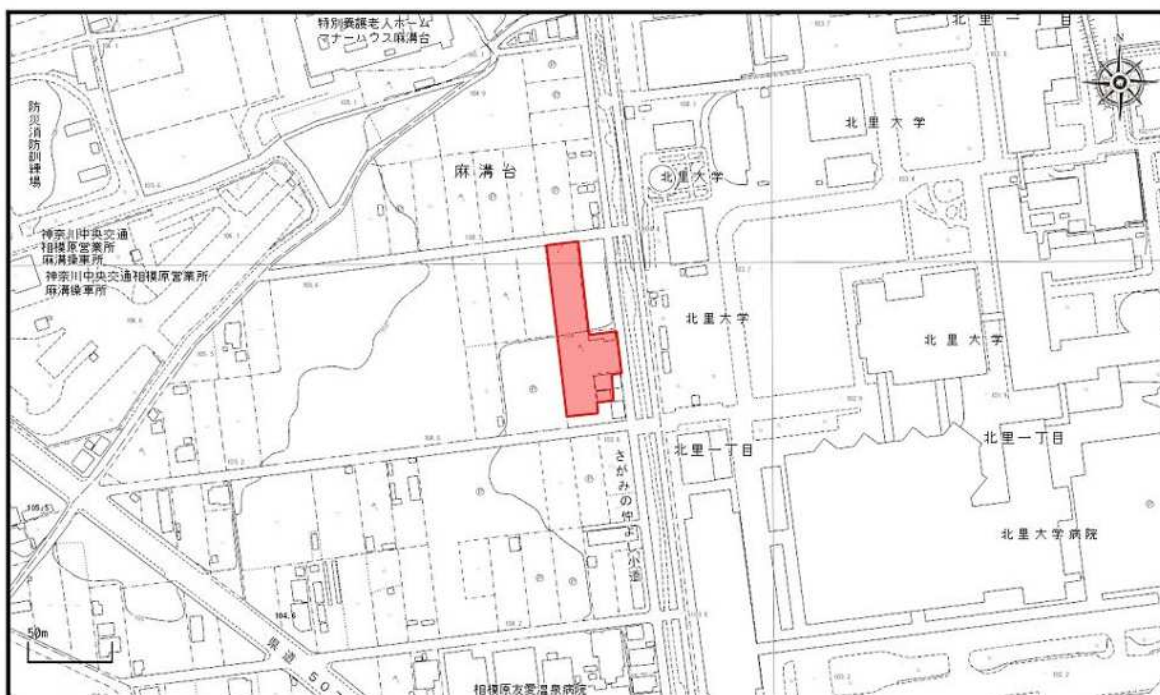

058 南区麻溝台字いの原 346-4 外 2 筆