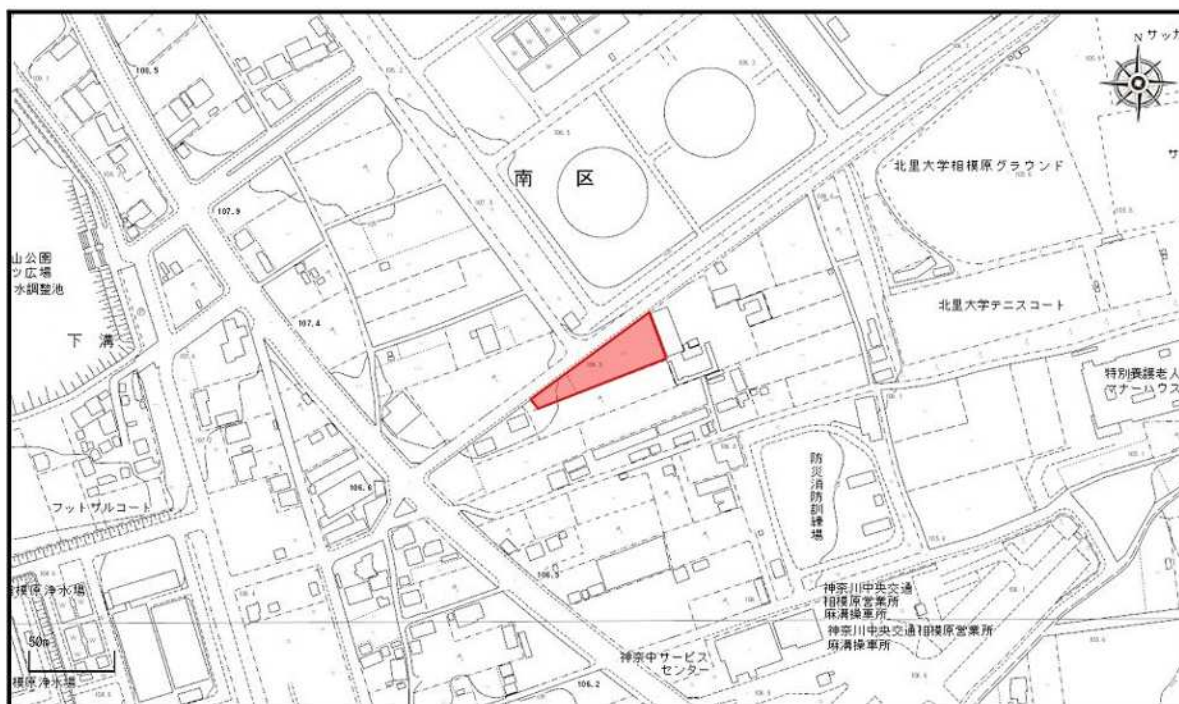

057 南区下溝字四ノ原 3073-1 外 2 筆