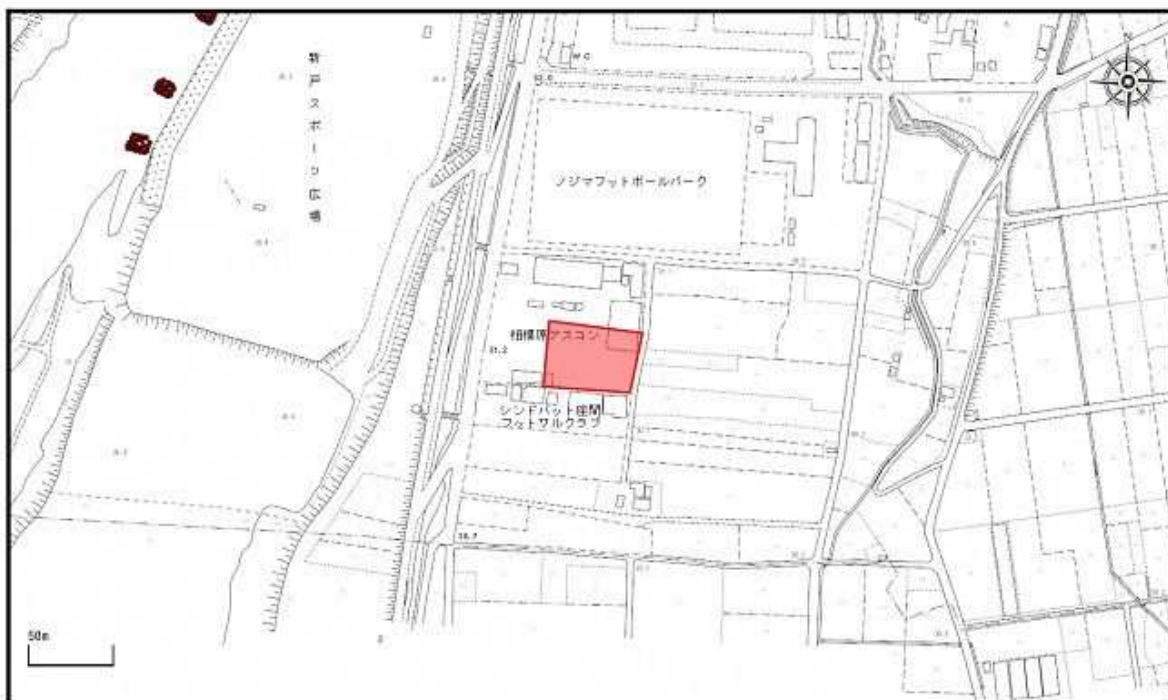

009 南区新戸 501-2 外 7 筆