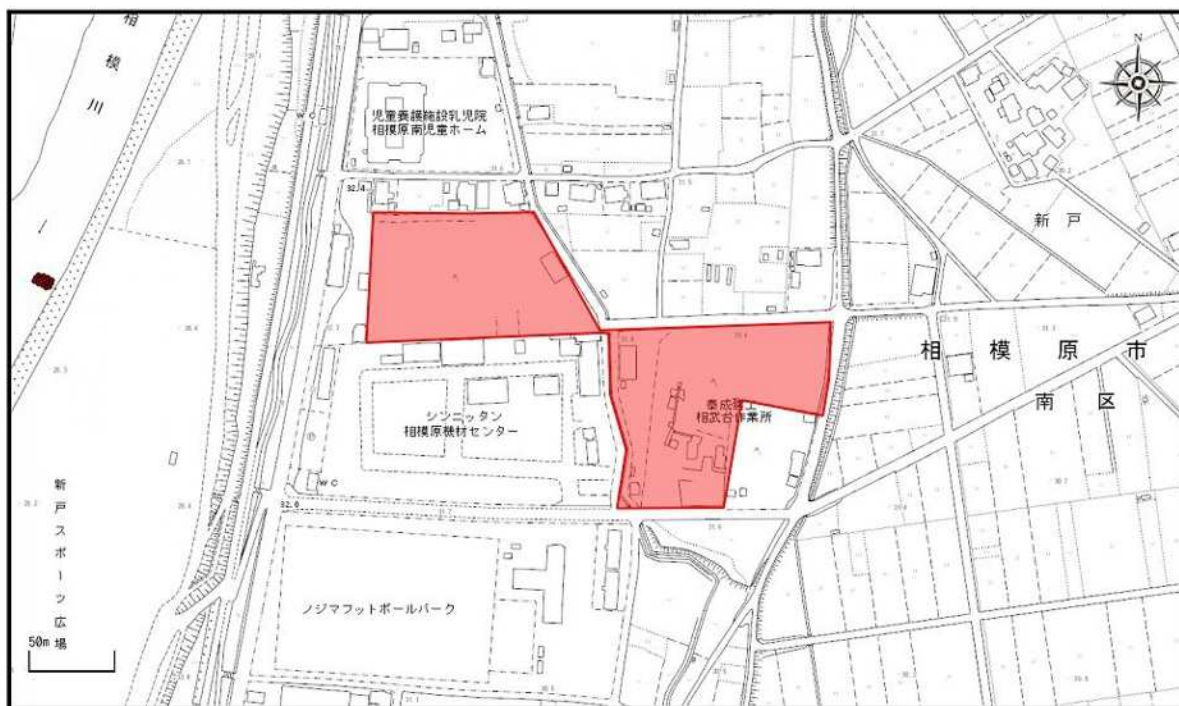

015 南区新戸 600 番地外 70 筆