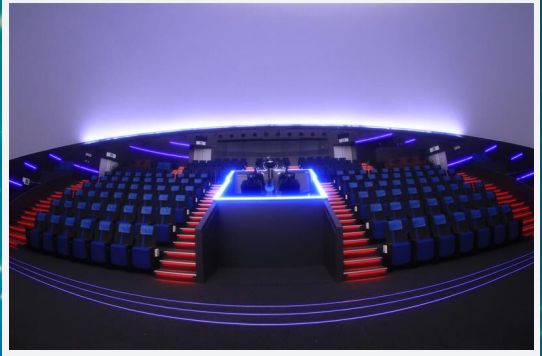

かんらん
プラネタリウム観覧

画像提供：相模原市立博物館

はくぶつかん
博物館クイズラリー

画像提供：株式会社 amulapo

しょうがくせいさんかひむりょう
小学生参加費無料 ※保護者の方はプラネタリウムへの
にゅうじょうりよう はつせい 入場料が発生します。詳細は区 HP。

会場 さがみはらしりつはくぶつかん
相模原市立博物館

対象 しないざいじゅう さいがく
市内在住・在学の小学3～6年生
ほごしゃ こ
※保護者の方とお越しく下さい

日程※いずれか選択
2.21 土
① 10:10 ~ 12:50
② 14:10 ~ 16:50

かんらん
・プラネタリウム観覧
令和7年7月にリニューアルオープンされた
せかいさいこうほう せいのお ほこ
世界最高峰の性能を誇るプラネタリウムが見られます!
はくぶつかん
・博物館クイズラリー
たいげん かんないぜんたい
VR体験ができる館内全体を使ったクイズラリー
うちゅうしょく けいひん
宇宙食やオリジナルグッズなどの景品もあります!
※①、②各回ともに企画の内容は同じです。