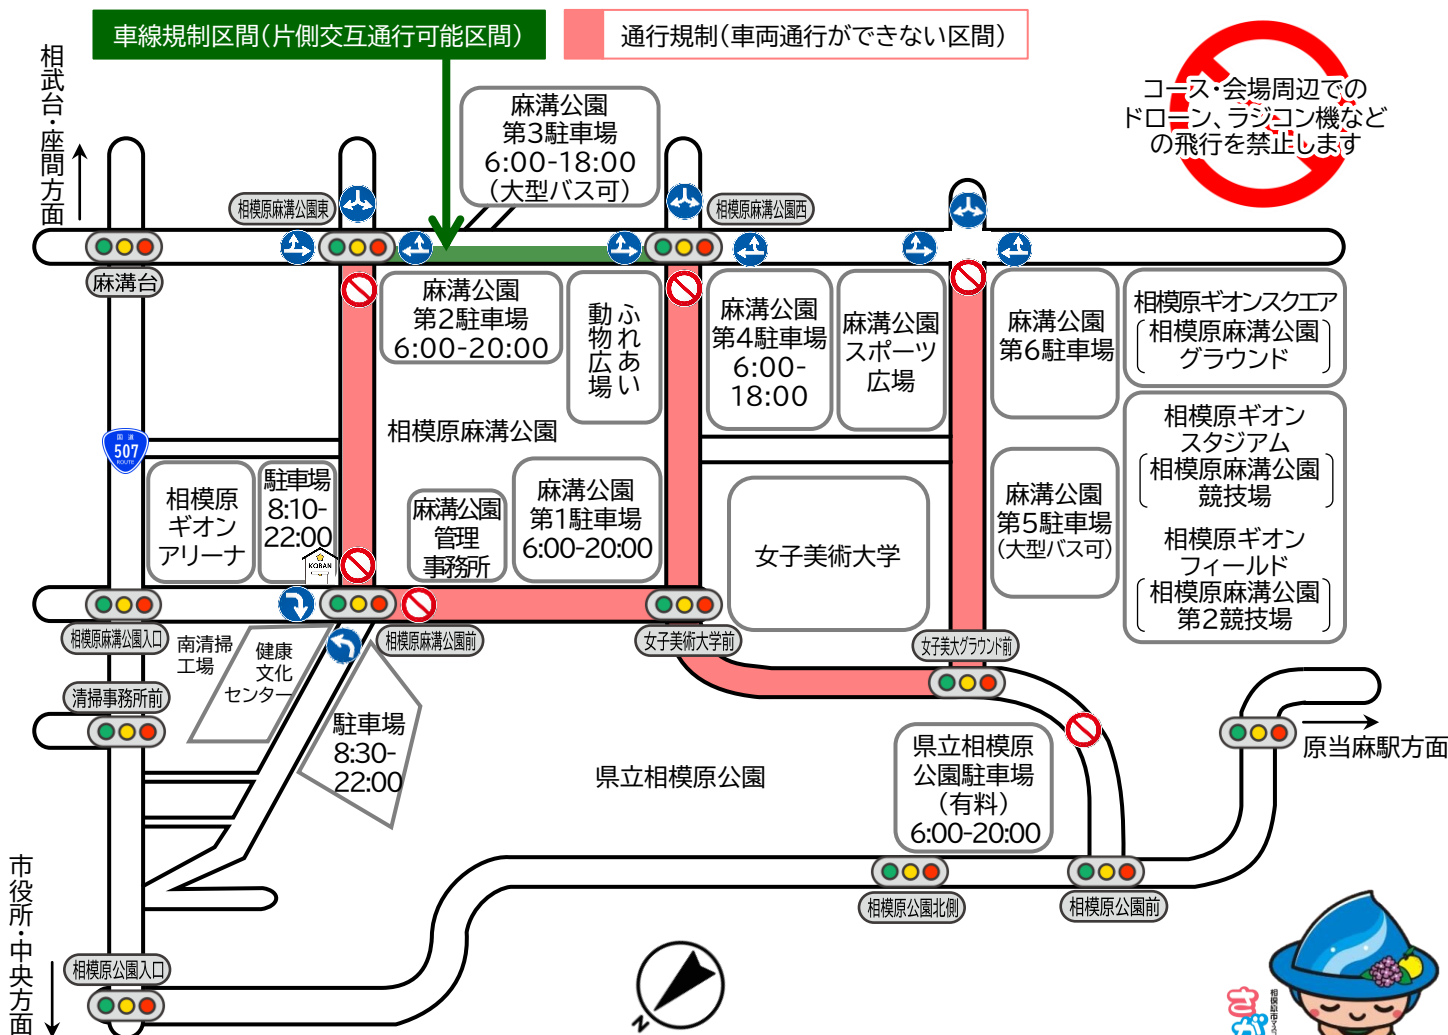

# 第82回相模原駅伝競走大会に伴う

# 1月14日 8:30-12:00頃

規制時間は目安です。当日の状況によって変更となる場合があります。

交通規制が行われる時間帯に通行される方は、下図を参考にう回していただきますようお願いいたします。ご迷惑をおかけしますが、ご理解ご協力のほど、よろしくお願いいたします。